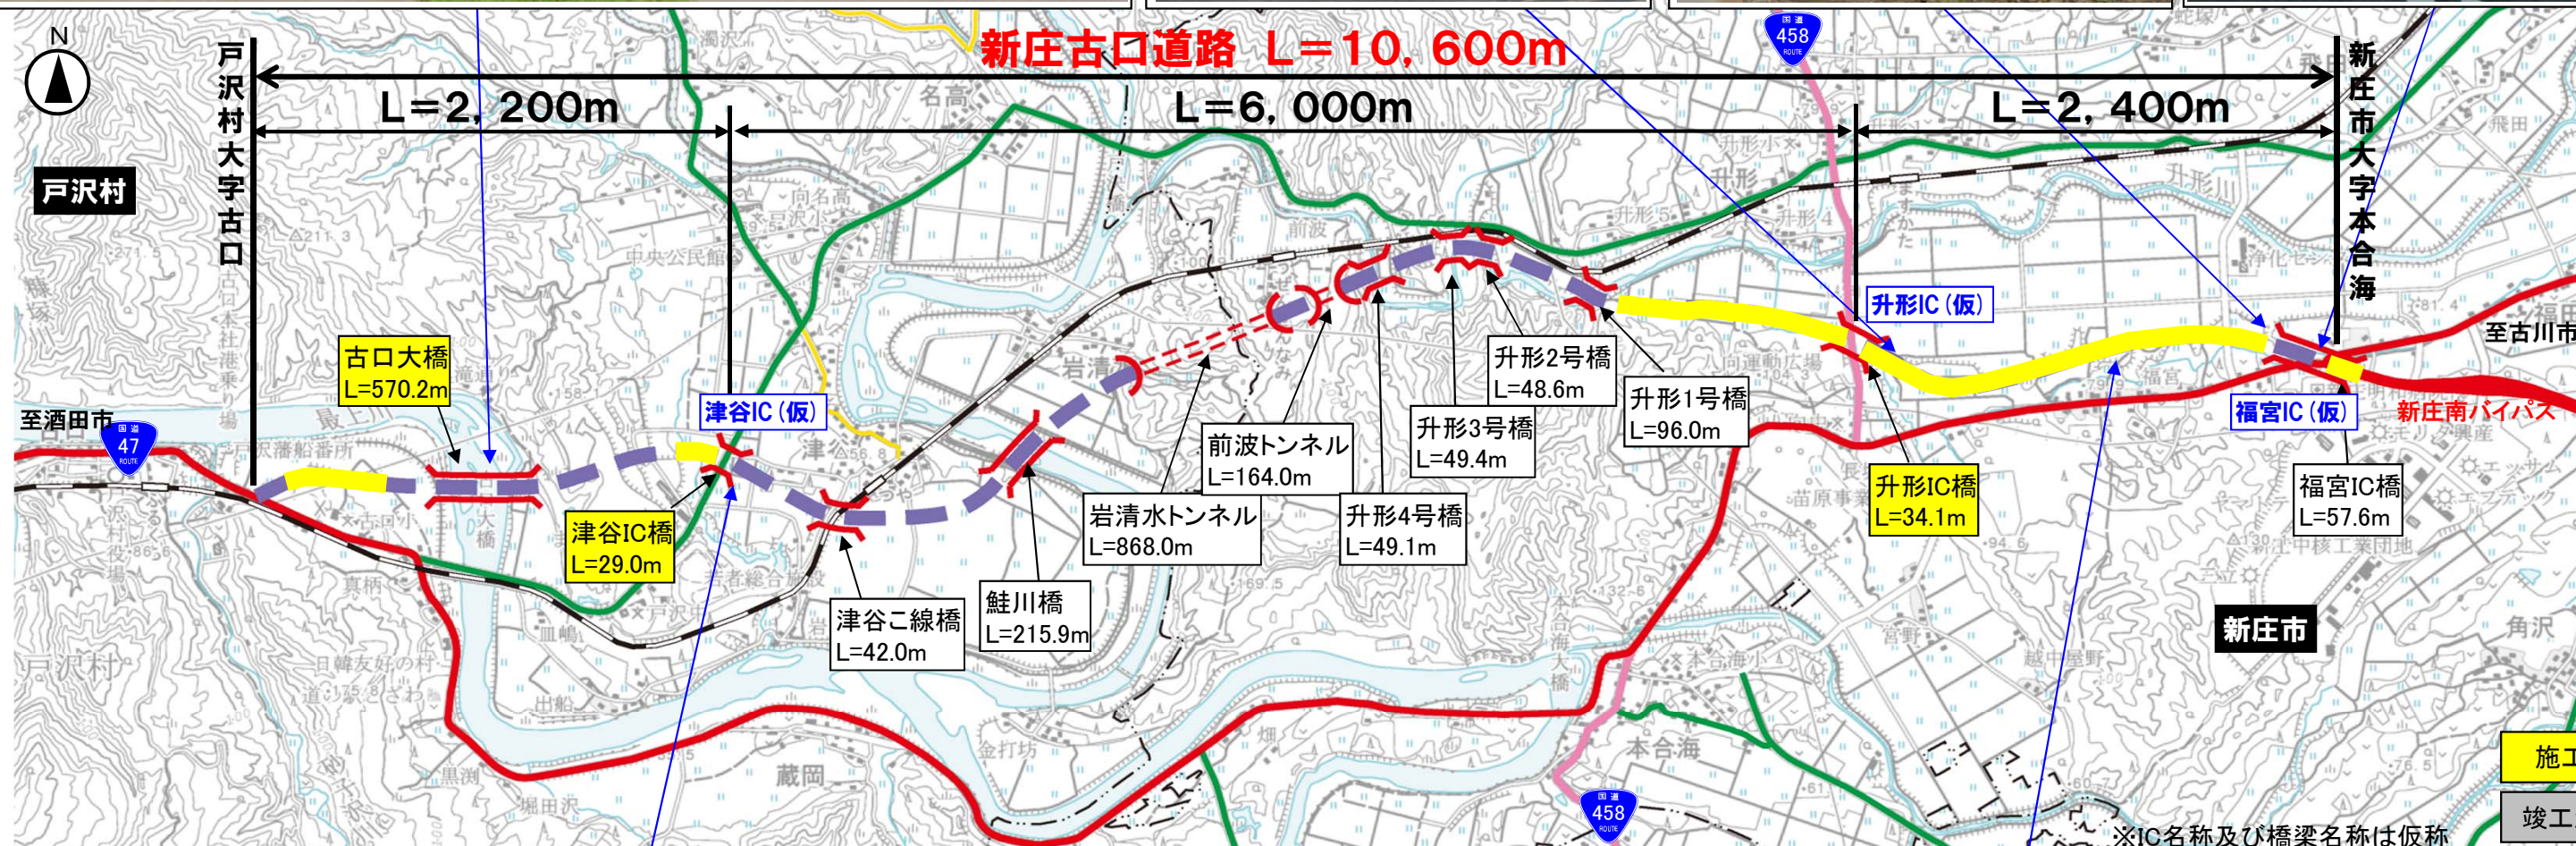

国道47号 新庄古口道路 工事状況

平成25年 8月 10日現在

古口大橋

升形IC(新庄方面)

福宮地区(新庄方面)

福宮IC(酒田方面)

津谷地区(酒田方面)

津谷地区(新庄方面)

福宮地区