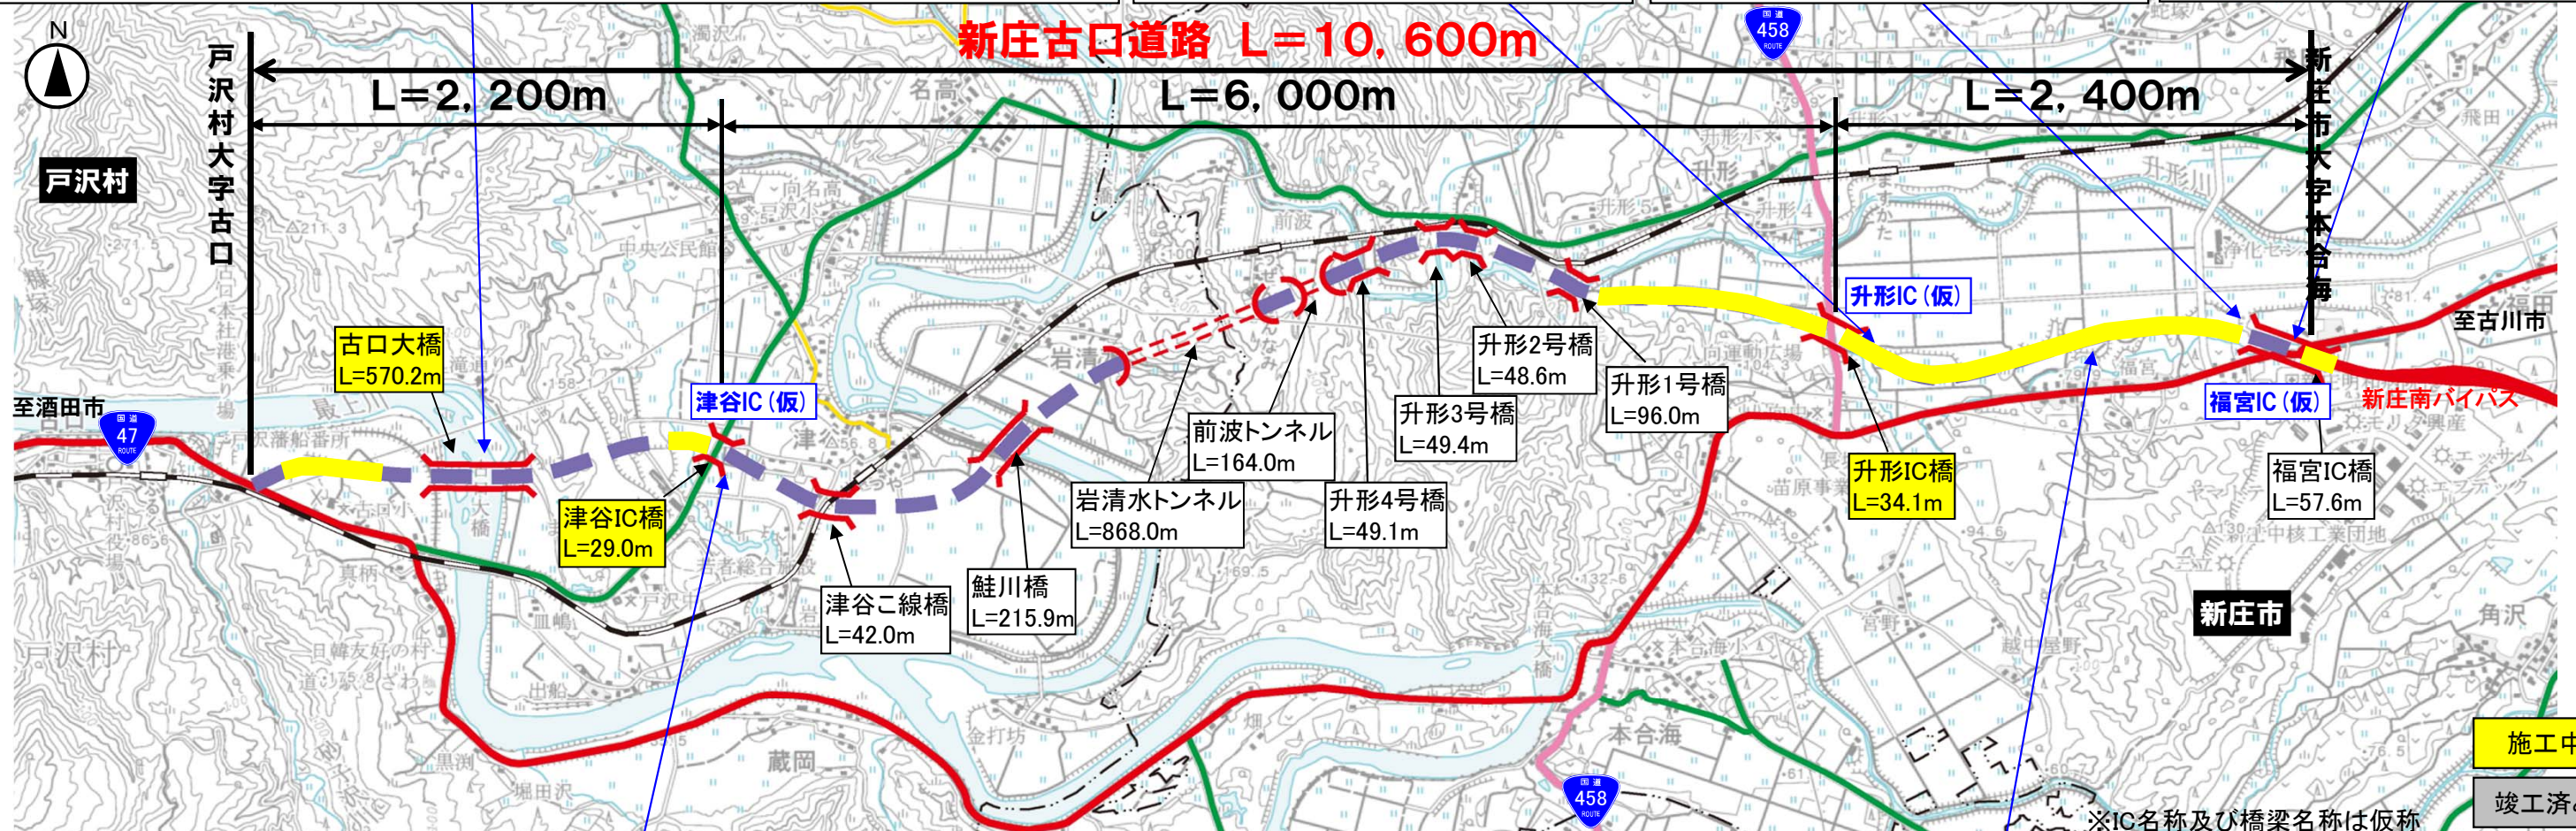

国道47号 新庄古口道路 工事状況

平成25年 6月 10日現在

古口大橋

升形IC(新庄方面)

福宮地区(新庄方面)

福宮IC(酒田方面)

津谷地区(新庄方面)

福宮地区