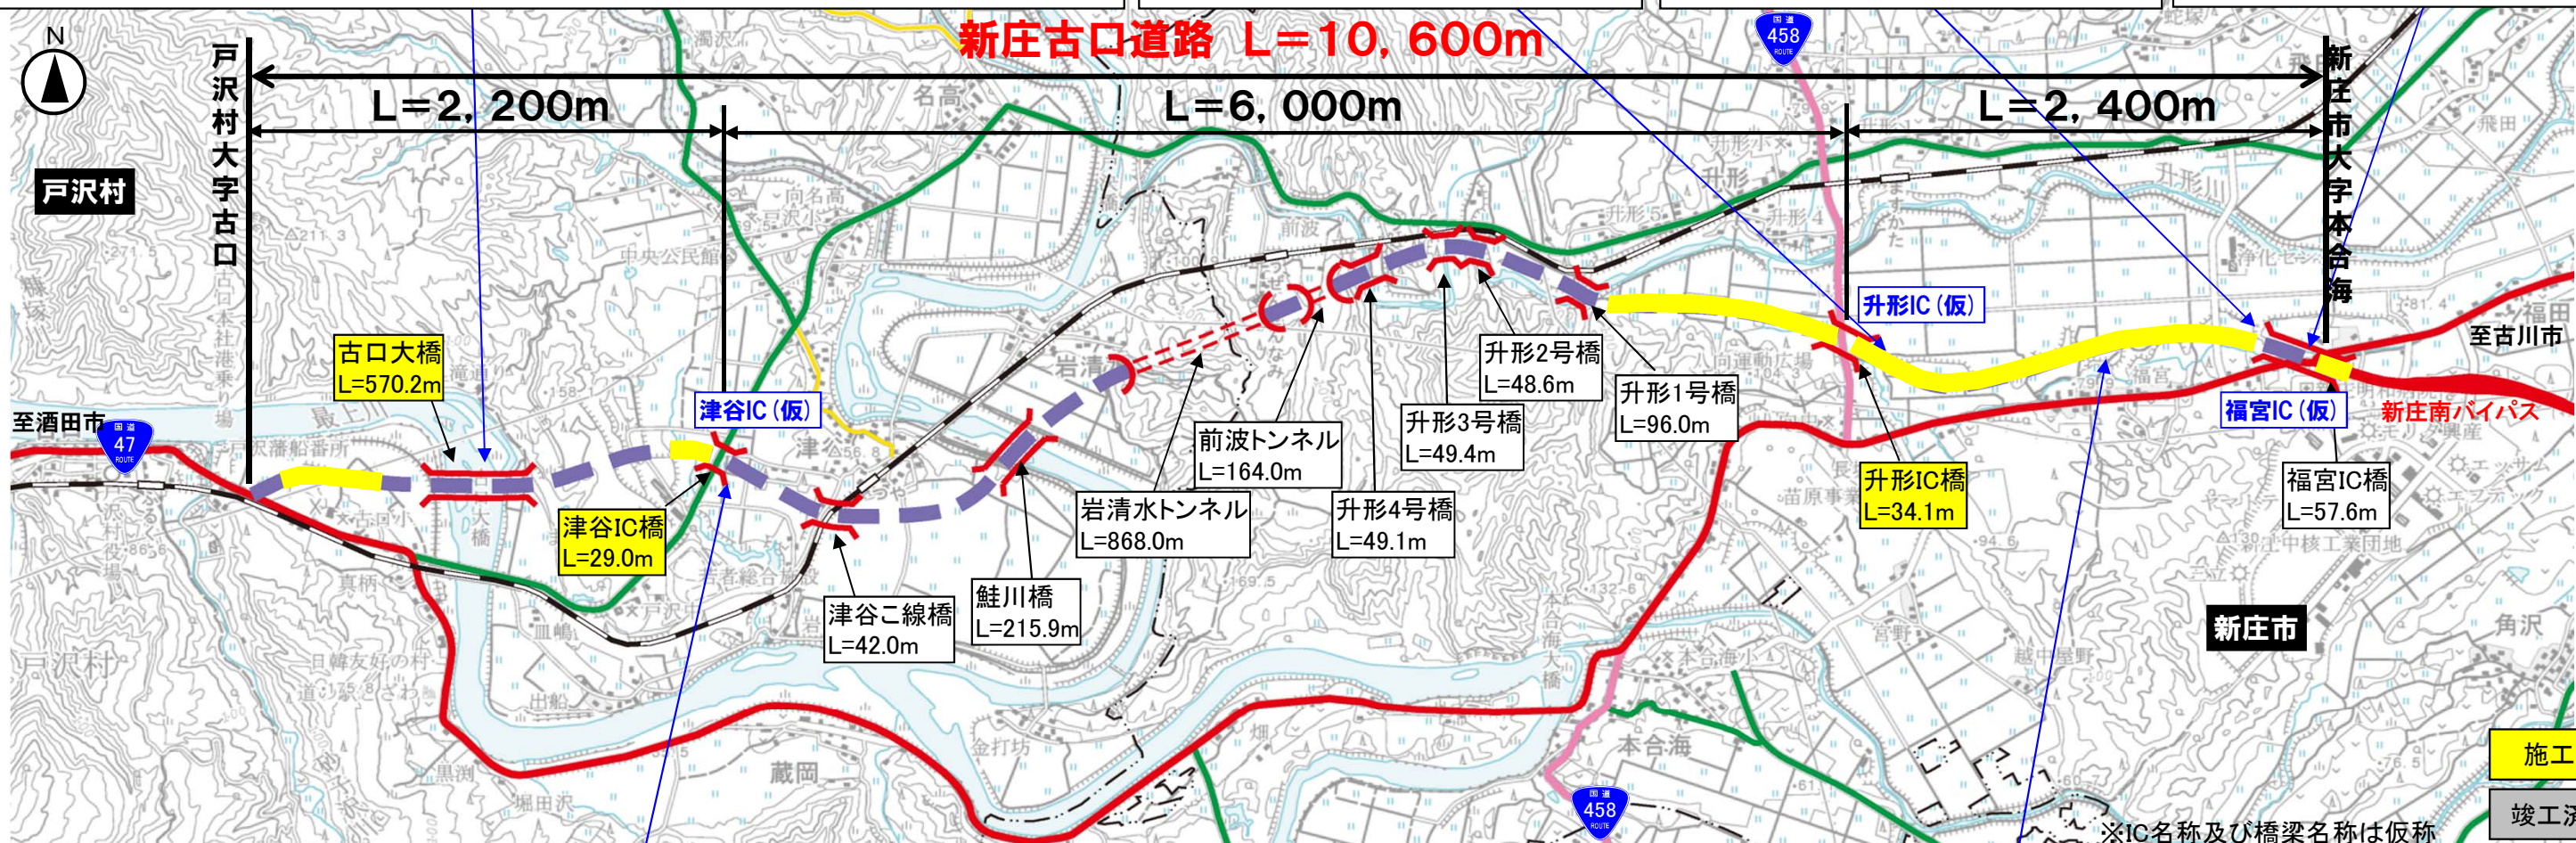

# 国道47号 新庄古口道路 工事状況

平成25年 5月 17日現在

古口大橋

升形IC(新庄方面)

福宮地区(新庄方面)

福宮IC(酒田方面)

津谷地区(酒田方面)

津谷地区(新庄方面)

福宮地区