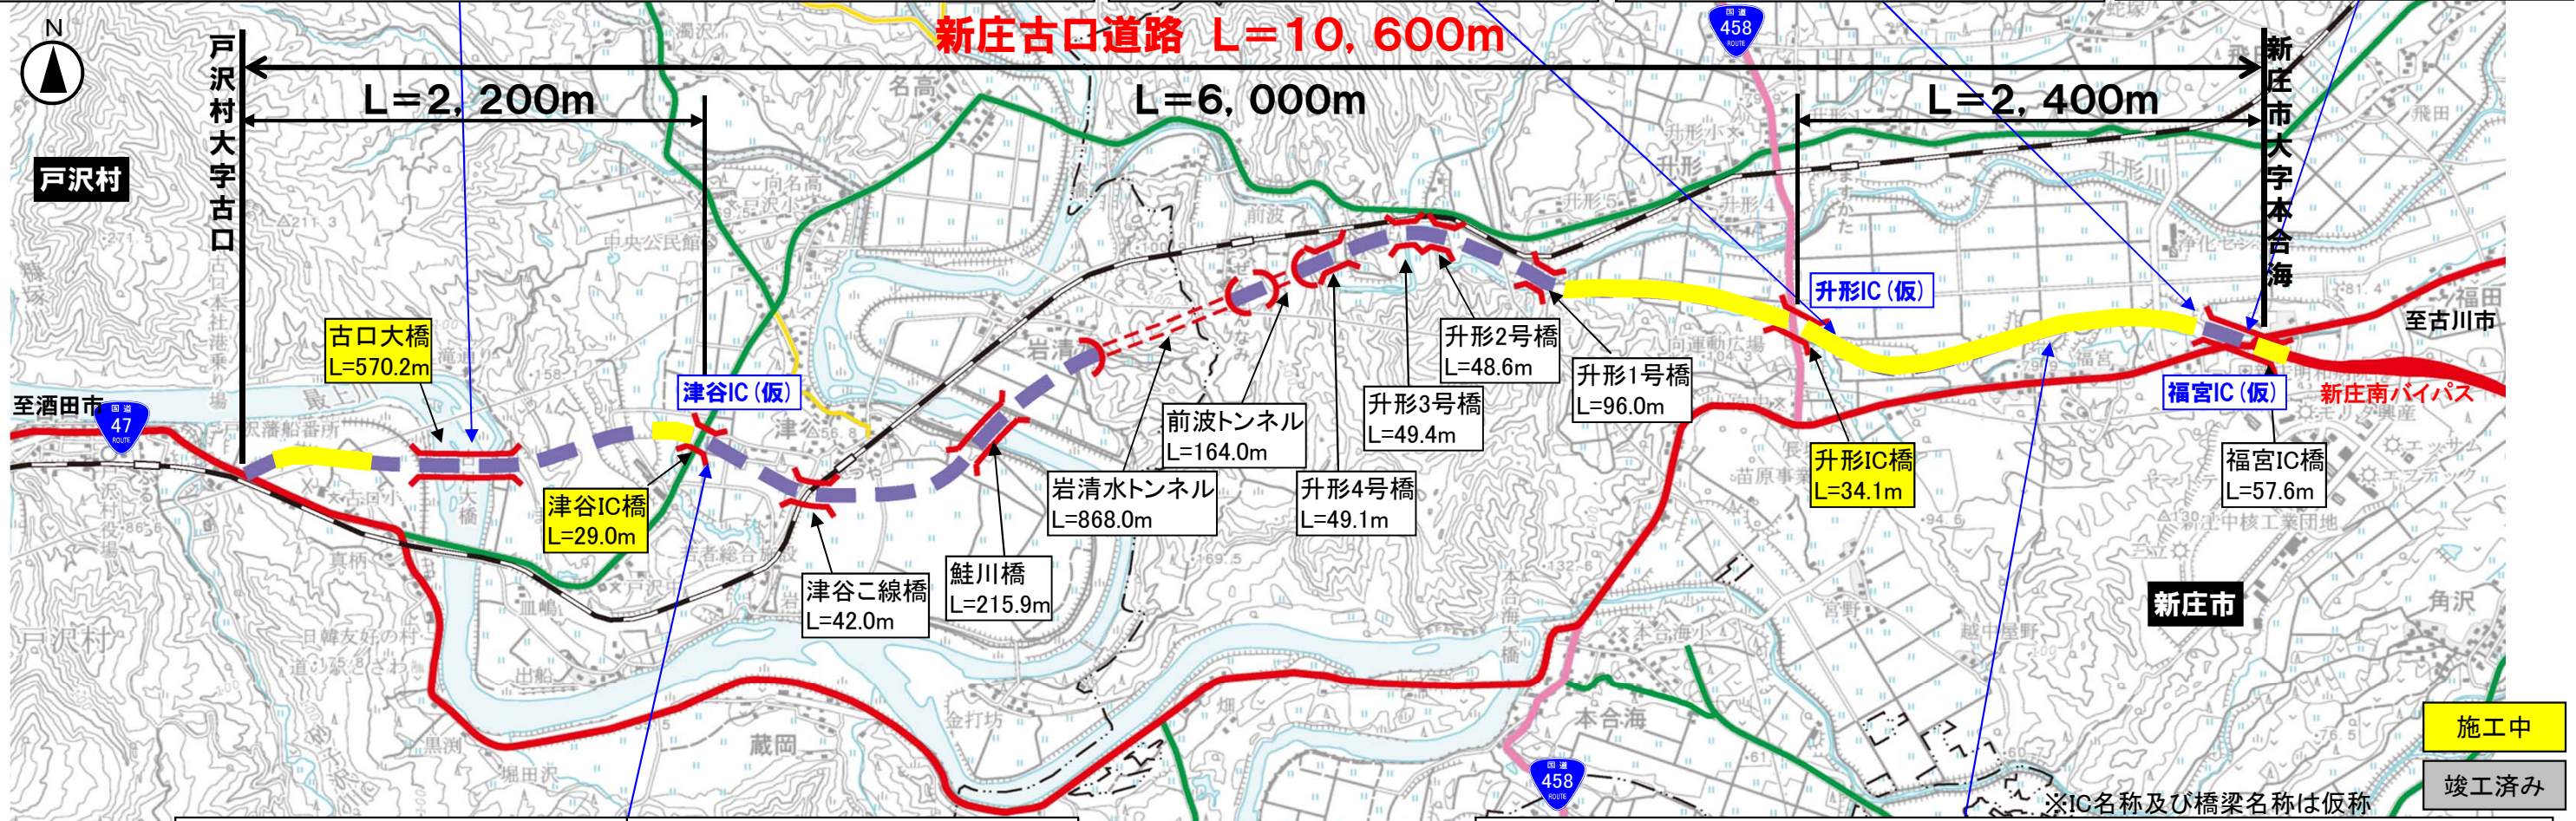

国道47号 新庄古口道路 工事状況

平成25年 4月 19日現在

古口大橋

升形IC(新庄方面)

福宮地区(新庄方面)

福宮IC(酒田方面)

津谷地区(酒田方面)

津谷地区(新庄方面)

福宮地区