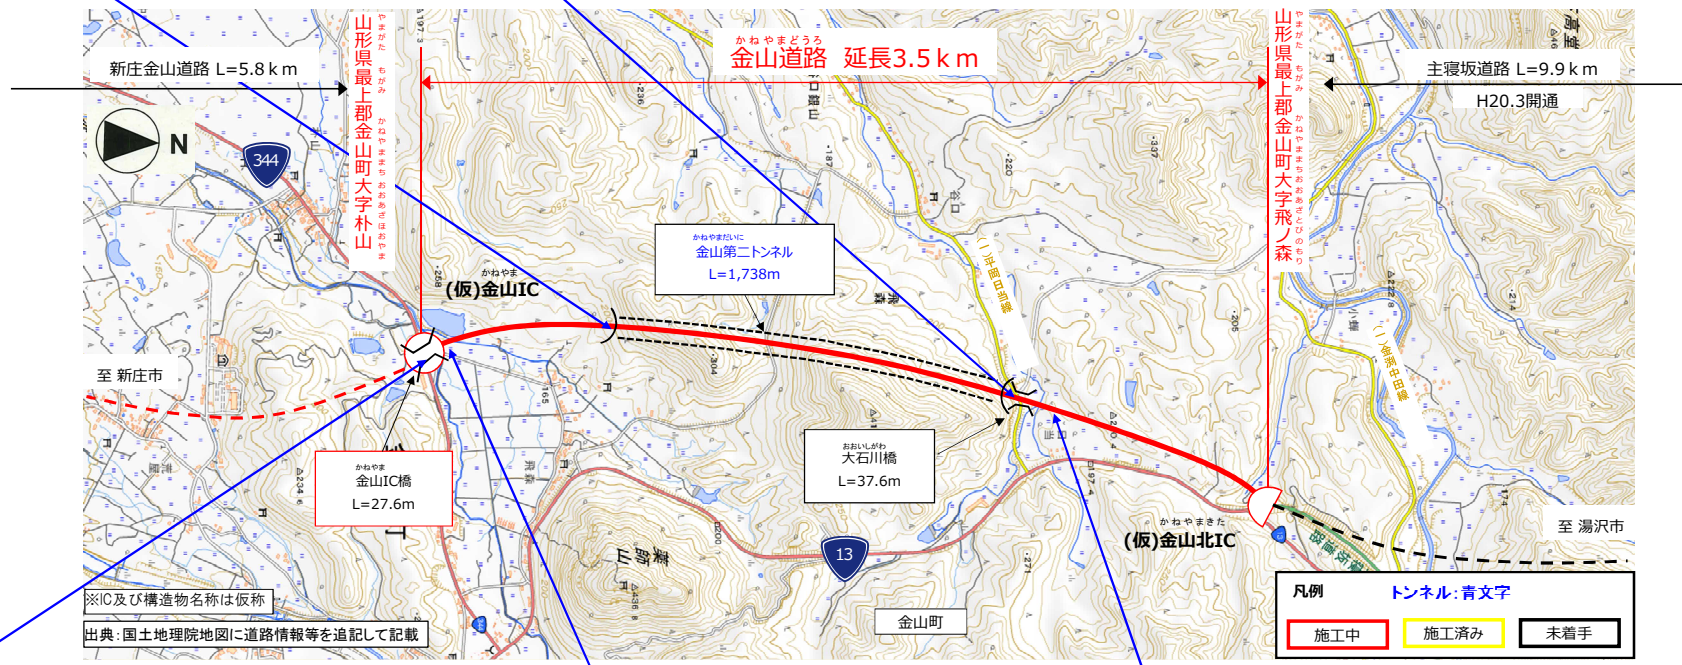

国道13号 金山道路 工事状況

令和5年 8月末 現在

金山地区（湯沢方面）

金山地区（湯沢方面）

金山地区（湯沢方面）

金山地区（湯沢方面）

金山地区（新庄方面）