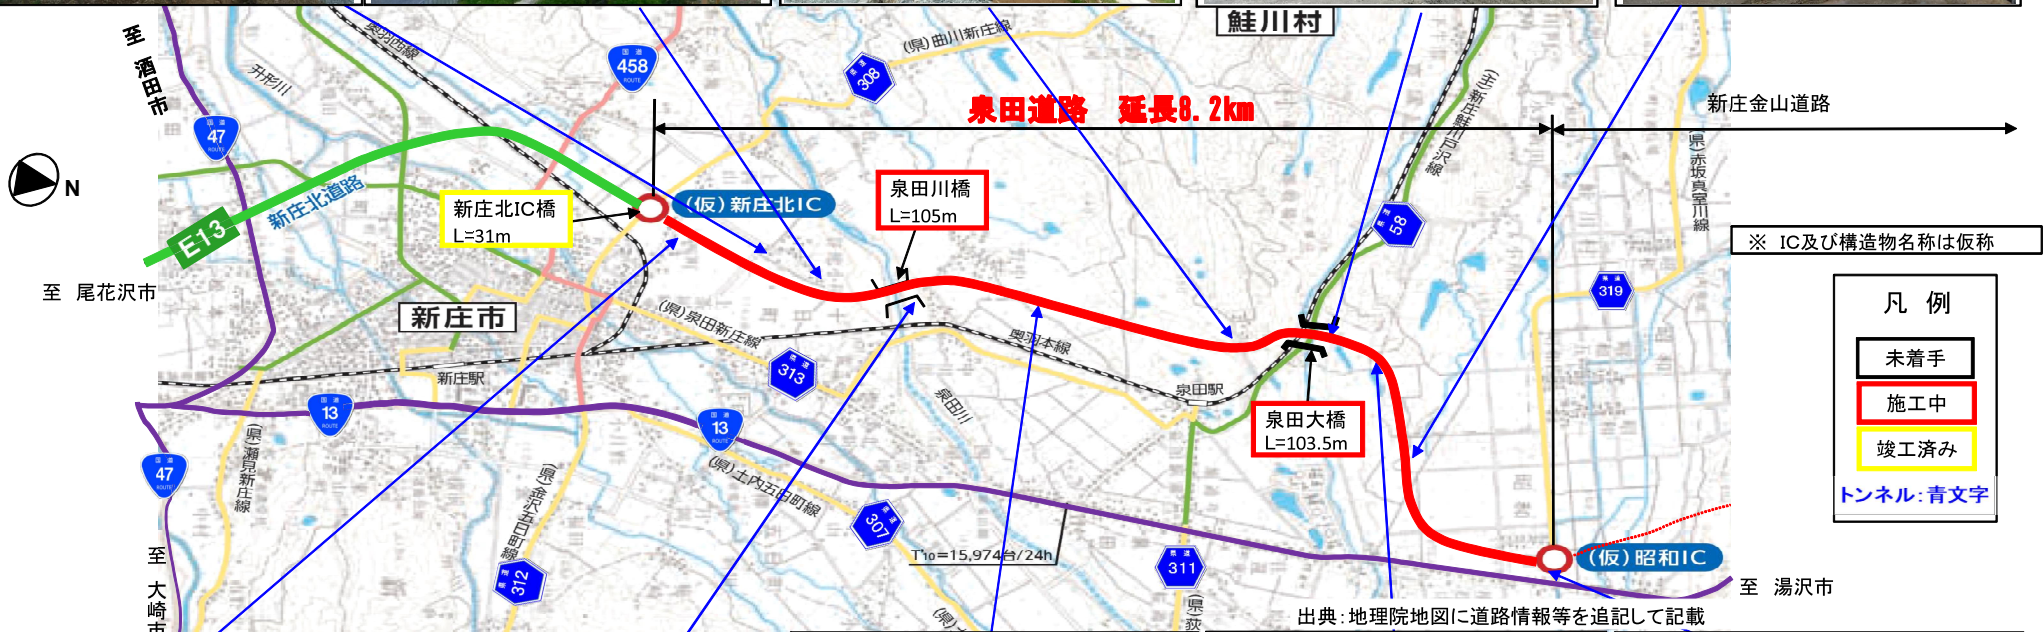

# 国道13号 泉田道路 工事状況

令和3年5月末現在

十日町(谷地小屋東)地区(金山方向)

泉田川橋付近(金山方向)

十日町西山中地区(尾花沢方向)

泉田大橋付近(尾花沢方向)

昭和地区(尾花沢方向)

十日町(新庄北IC)地区(尾花沢方向)

泉田川橋(尾花沢方向)

十日町(中川原)地区(金山方向)

昭和地区(金山方向)

昭和IC橋付近(金山方向)