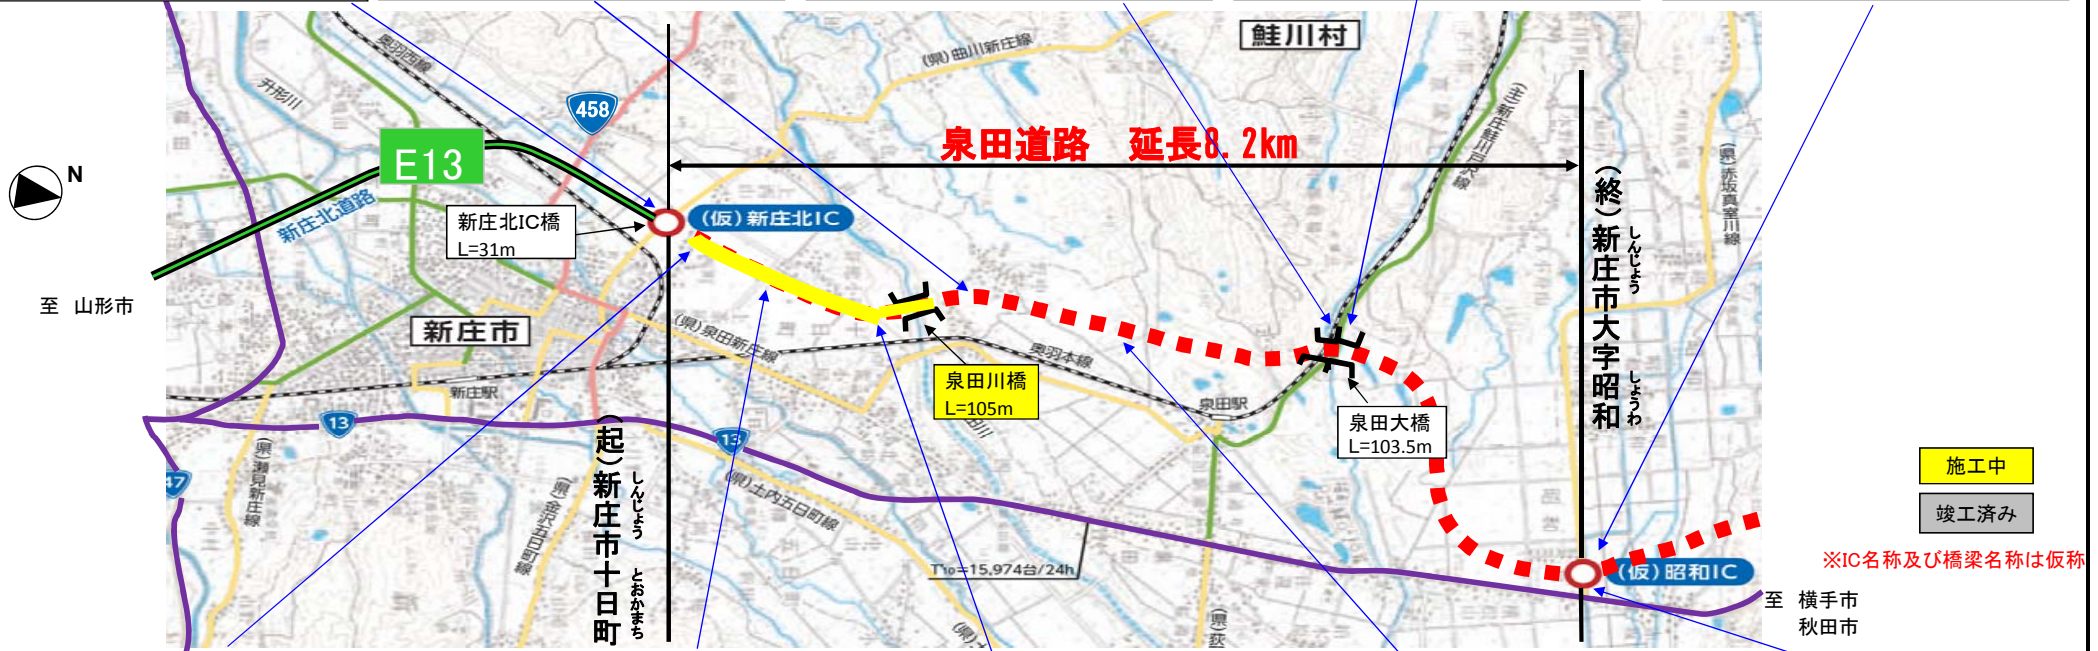

国道13号 泉田道路 工事状況

平成30年4月 末日現在

十日町地区(金山方面)

野中地区(金山方面)

(主)新庄鮭川戸沢線交差部(新庄方面)

(主)新庄鮭川戸沢線交差部(金山方面)

((仮)昭和三IC区(金山方面)

十日町地区(金山方面)

谷地小屋地区(新庄方面)

泉川地区(金山方面)

西山中地区(金山方面)

((仮)昭和三IC区(新庄方面)