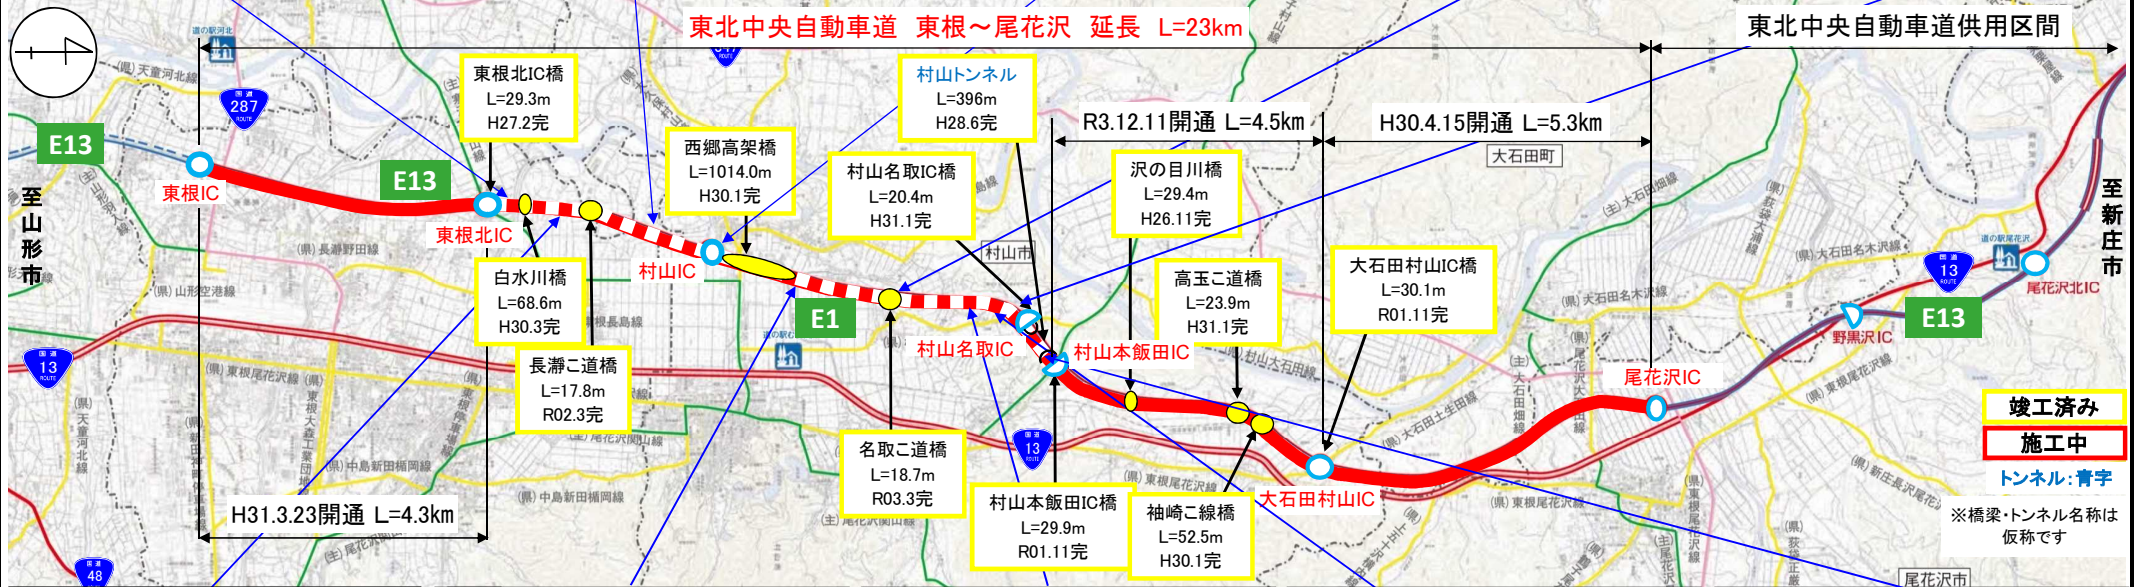

東北中央自動車道 E13 (東根～尾花沢間) 工事状況

令和4年9月末現在

東根市松沢地内(新庄方向)

東根市長瀬地内(新庄方向)

村山IC(新庄方向)

浮沼跨道橋

村山市名取地内(新庄方向)

東根市長瀬地内(山形方向)

村山市楯岡地内(新庄方向)

村山跨道橋(新庄方向)

村山市本飯田地内(新庄方向)

村山市本飯田地内(新庄方向)