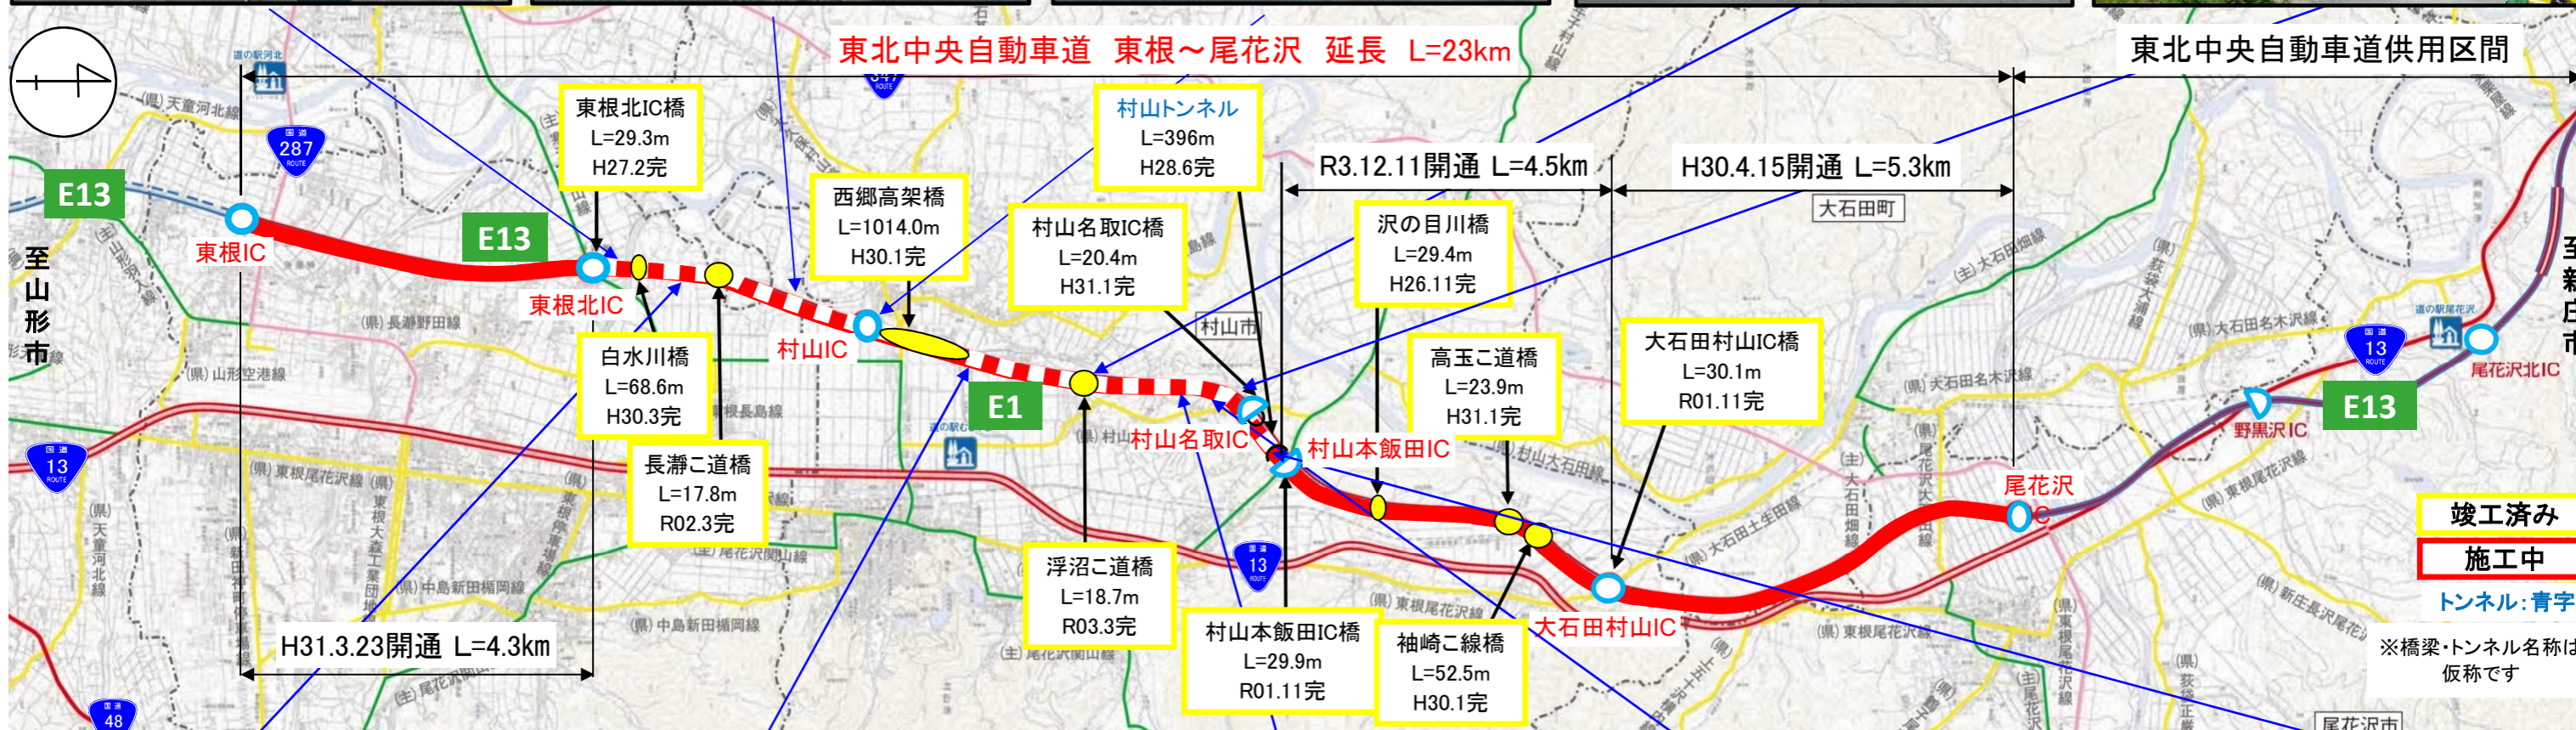

東北中央自動車道 E13 (東根～尾花沢間) 工事状況

令和4年7月末現在

東根市長瀬地内(新庄方向)

東根市長瀬地内(新庄方向)

村山IC(新庄方向)

浮沼跨道橋

村山市名取地内(新庄方向)

東根市長瀬地内(山形方向)

村山市楯岡地内(新庄方向)

村山跨道橋(新庄方向)

村山市本飯田地内(新庄方向)

村山市本飯田地内(新庄方向)