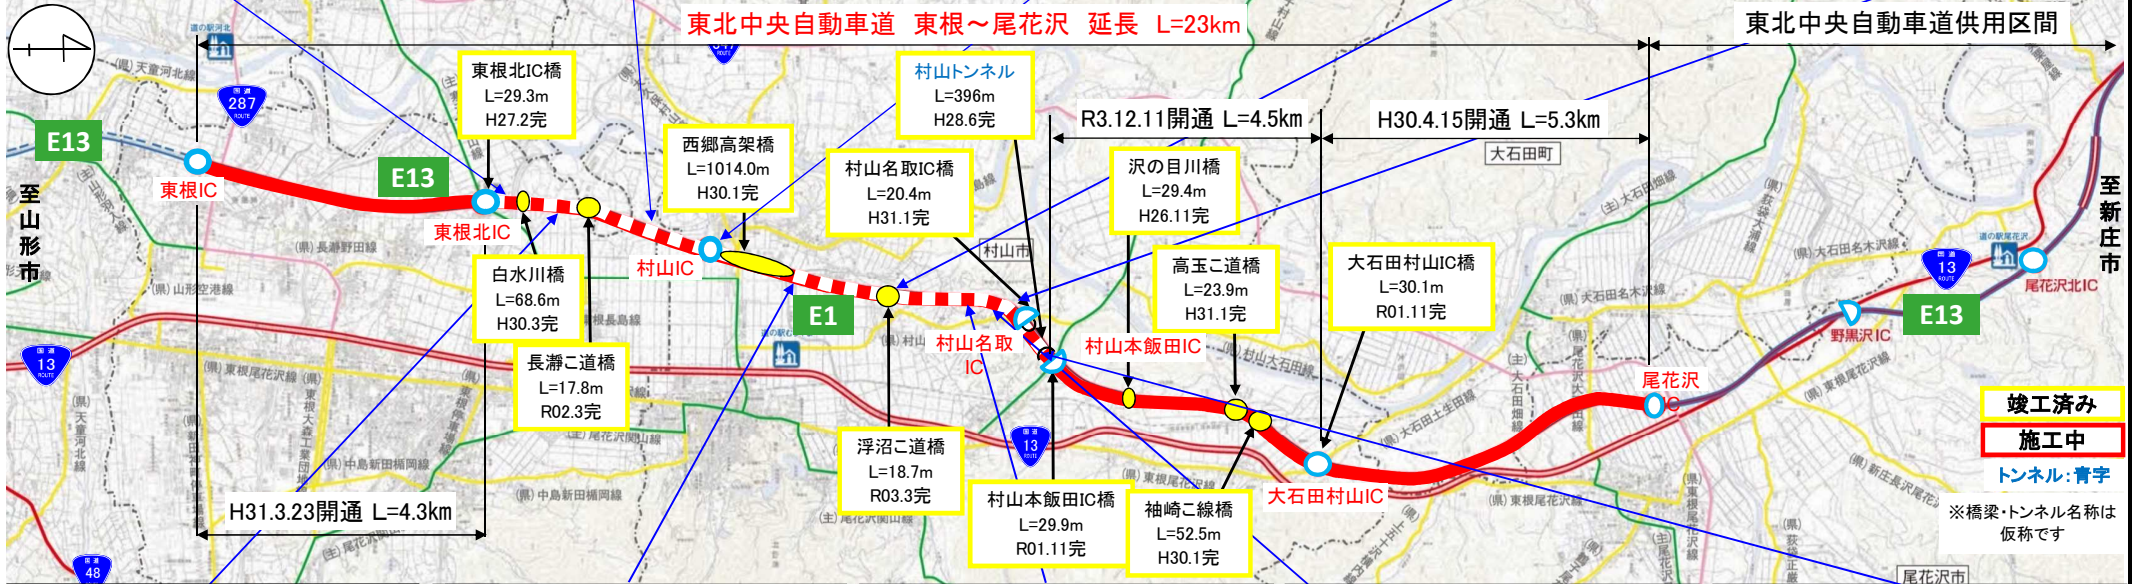

東北中央自動車道 E13 (東根～尾花沢間) 工事状況

令和4年2月末現在

東根市松沢地内(新庄方向)

東根市長瀬地内(新庄方向)

村山IC(新庄方向)

浮沼跨道橋

村山市名取地内(新庄方向)

東根市長瀬地内(山形方向)

村山市楯岡地内(新庄方向)

村山跨道橋(新庄方向)

村山市本飯田地内(新庄方向)

村山市本飯田地内(新庄方向)