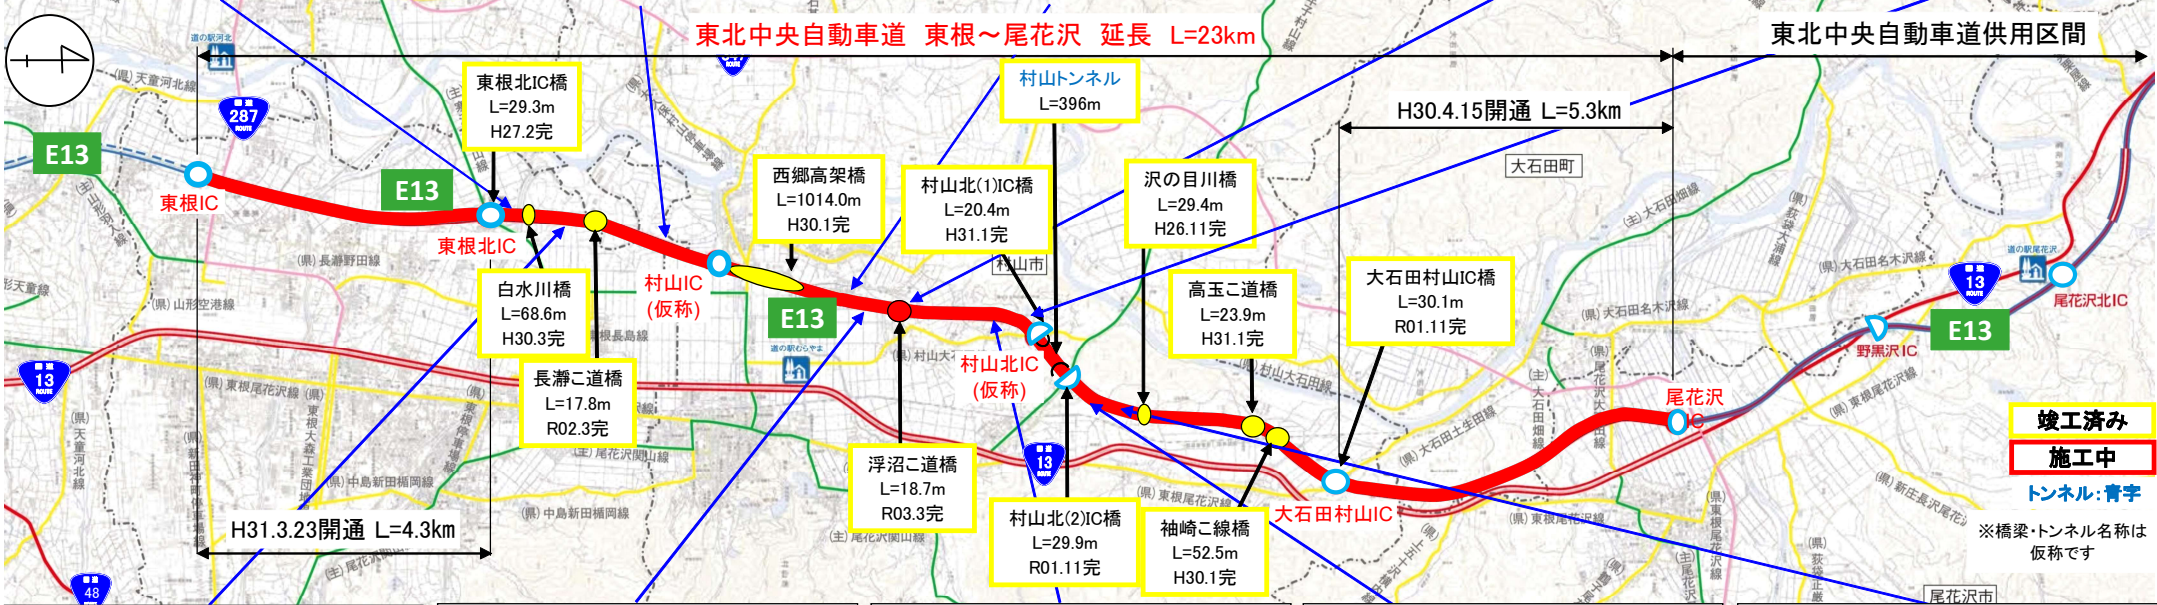

# 東北中央自動車道 E13 (東根～尾花沢間) 工事状況

令和3年5月末現在

東根市松沢地内(新庄方向)

東根市長瀬地内

村山市西郷地内

浮沼跨道橋

村山市名取地内(新庄方向)

東根市長瀬地内(山形方向)

村山市西郷地内(新庄方向)

村山跨道橋(新庄方向)

村山市本飯田地内(新庄方向)

村山市本飯田地内(新庄方向)