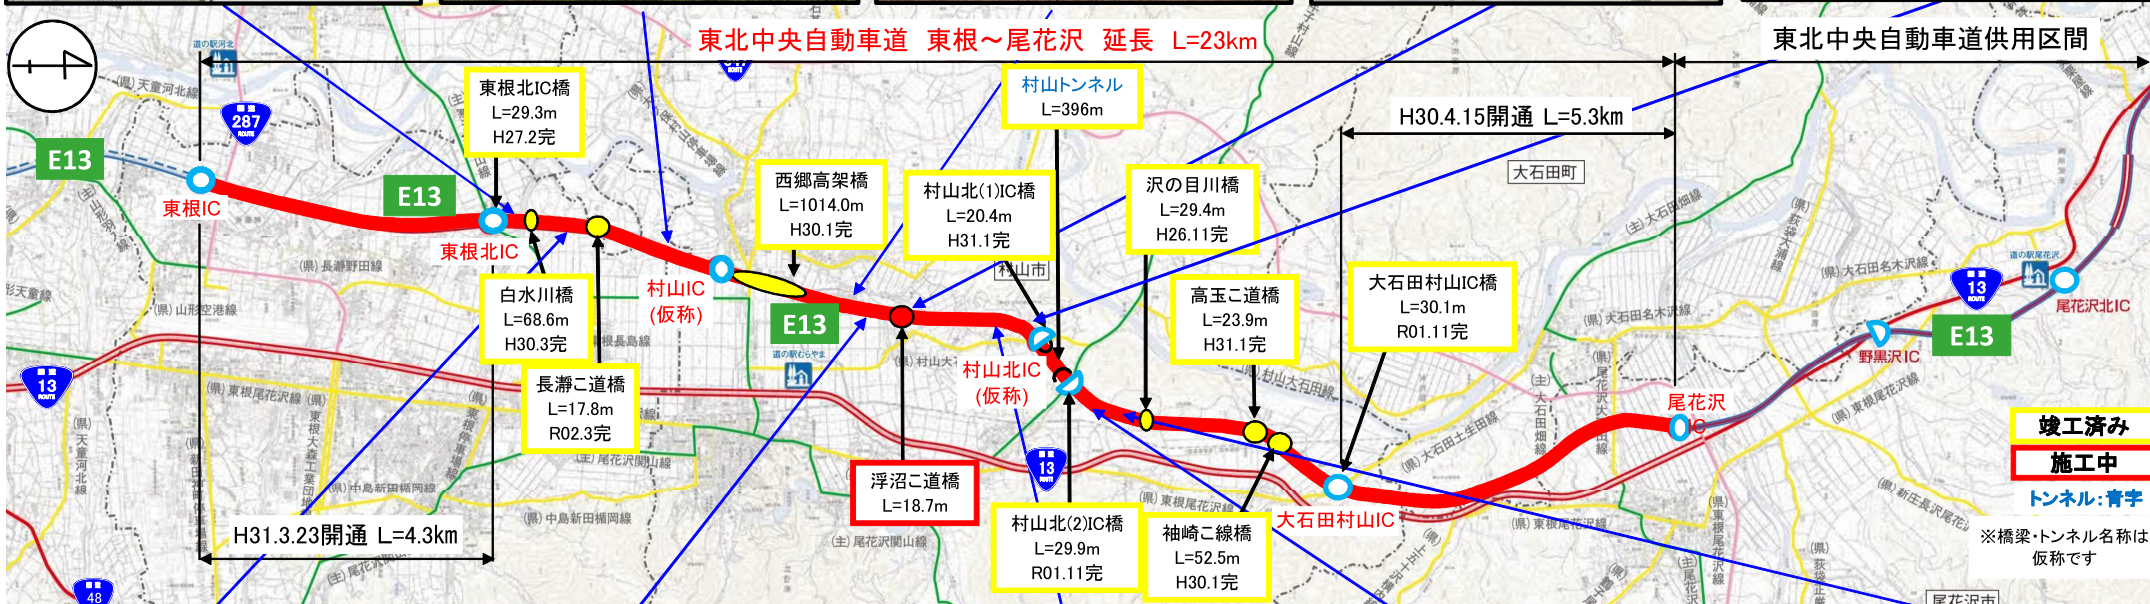

# 東北中央自動車道 E13 (東根～尾花沢間) 工事状況

令和2年10月末現在

東根市松沢地内(新庄方向)

東根市長瀬地内

村山市西郷地内

浮沼跨道橋

村山市名取地内(新庄方向)

東根市長瀬地内(山形方向)

村山市西郷地内(新庄方向)

村山跨道橋(新庄方向)

村山市本飯田地内(新庄方向)

村山市本飯田地内(新庄方向)

竣工済み  
 施工中  
 トンネル:青字

※橋梁・トンネル名称は仮称です