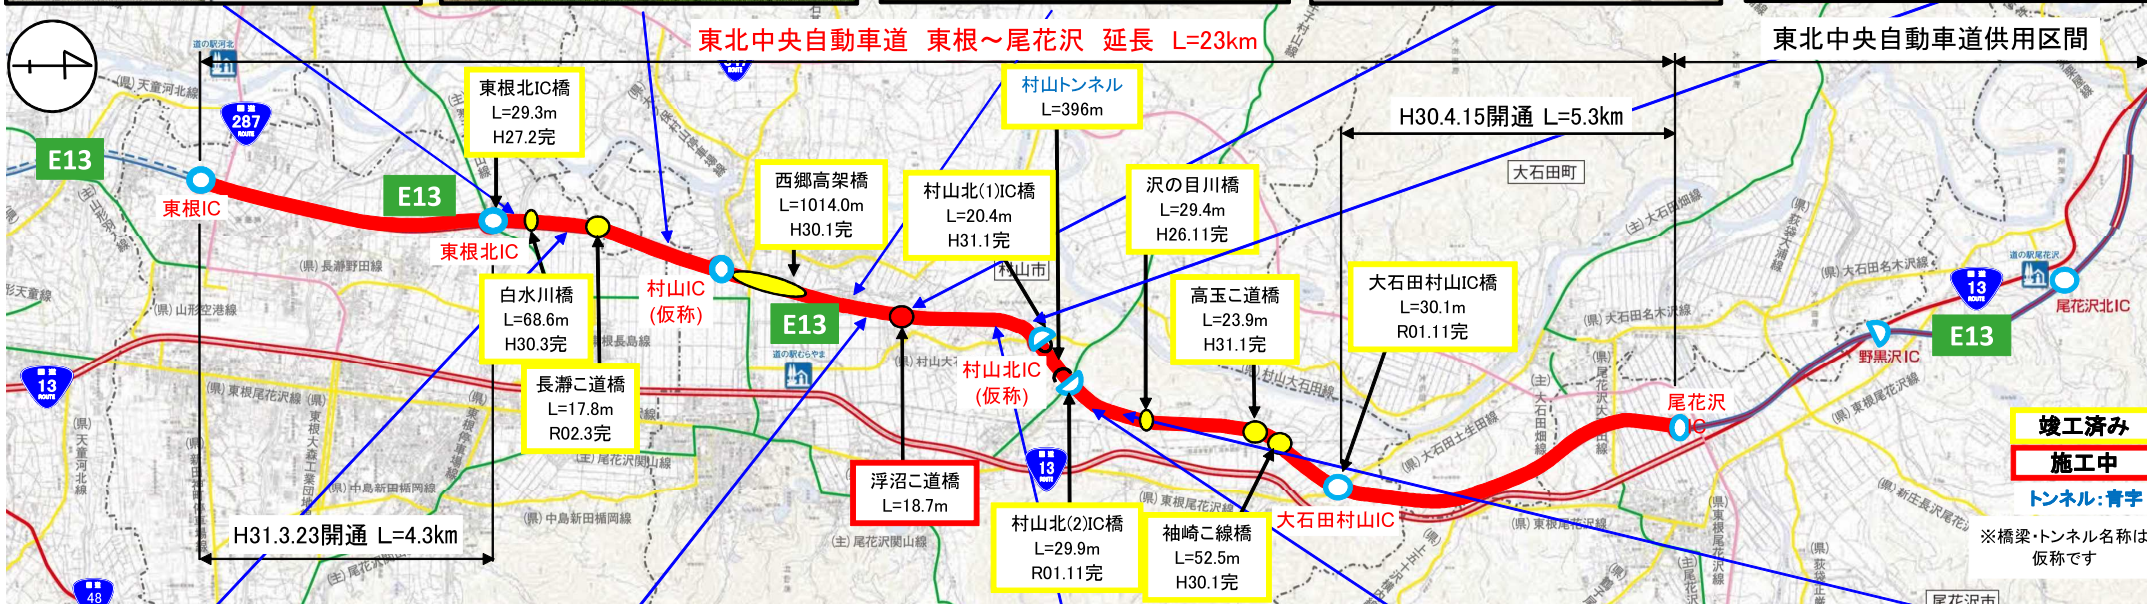

東北中央自動車道 E13 (東根～尾花沢間) 工事状況

令和2年8月末現在

東根市松沢地内(新庄方面)

東根市長瀬地内

村山市西郷地内

浮沼跨道橋

村山市名取地内(新庄方面)

東根市長瀬地内(山形方面)

村山市西郷地内(新庄方面)

村山跨道橋(新庄方面)

村山市本飯田地内(新庄方面)

村山市本飯田地内(新庄方面)

竣工済み
 施工中
 トンネル:青字
 ※橋梁・トンネル名称は仮称です