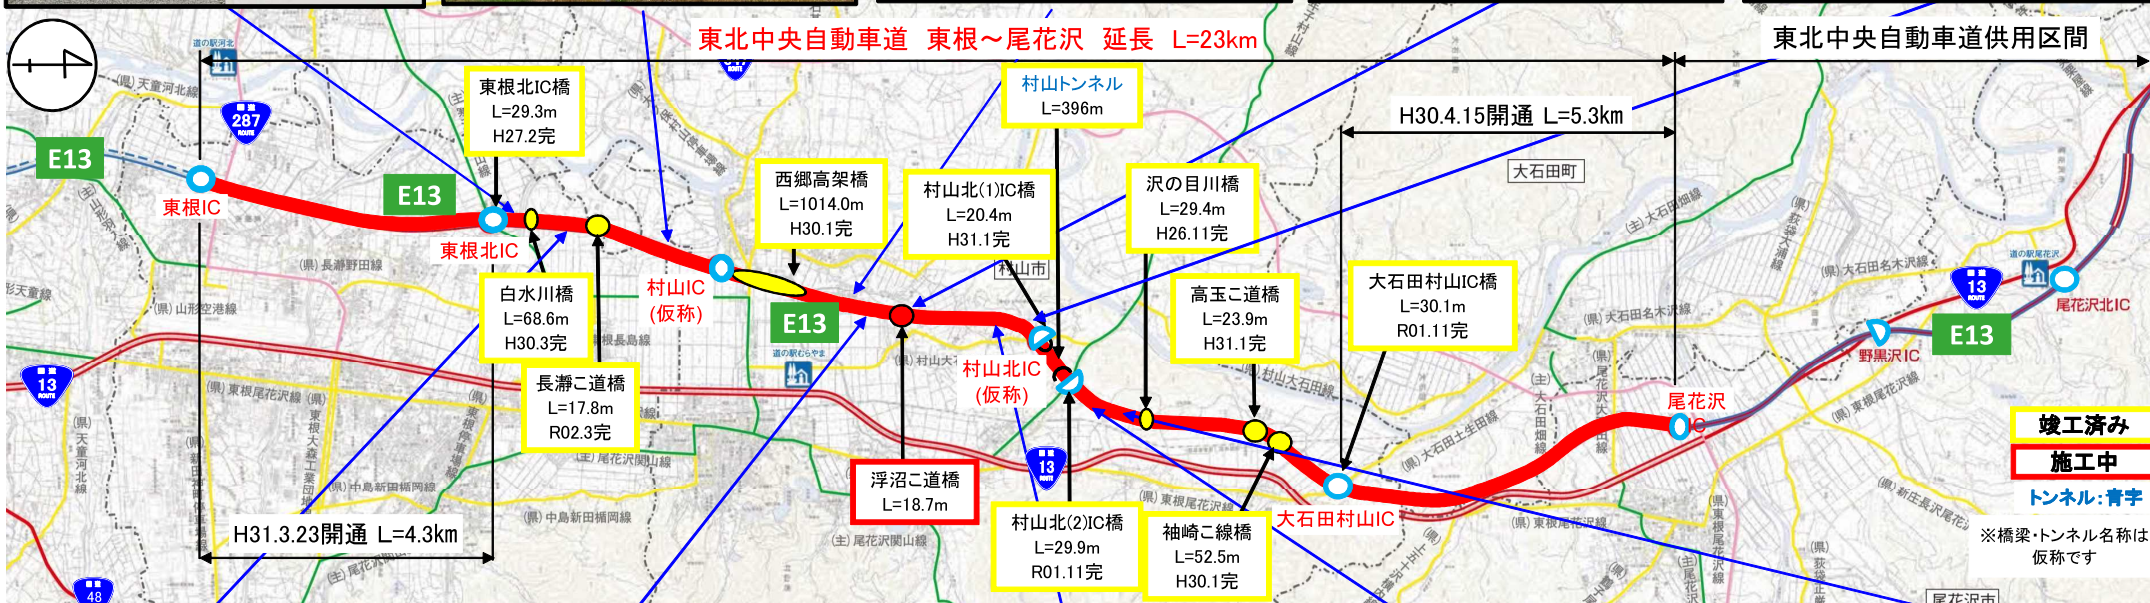

東北中央自動車道 E13 (東根～尾花沢間) 工事状況

令和2年5月末現在

東根市松沢地内(新庄方面)

東根市長瀬地内

村山市西郷地内

浮沼跨道橋

村山市名取地内(新庄方面)

竣工済み
 施工中
 トンネル:青字

※橋梁・トンネル名称は仮称です

東根市長瀬地内(山形方面)

村山市西郷地内(新庄方面)

村山跨道橋(新庄方面)

村山市本飯田地内(新庄方面)

村山市本飯田地内(新庄方面)