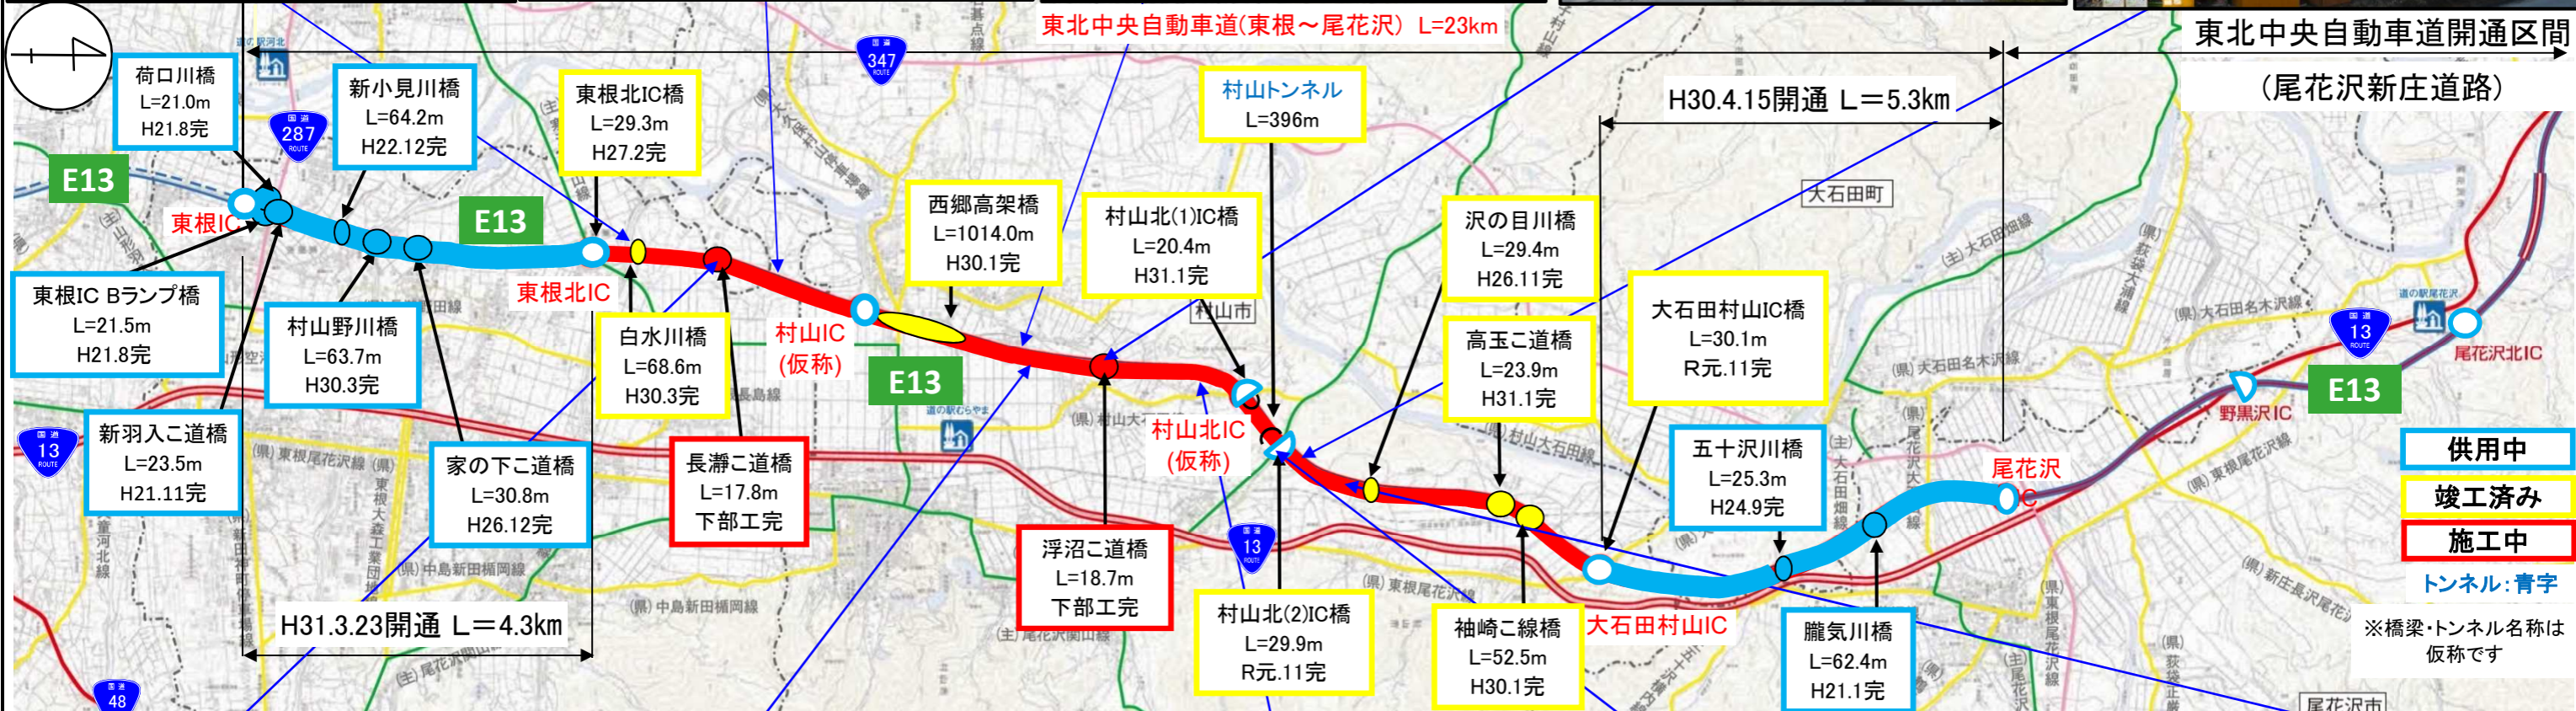

東北中央自動車道 E13 (東根～尾花沢間) 工事状況

令和元年12月末現在

東根市松沢地内(新庄方面)

東根市長瀬地内

村山市西郷地内

浮沼こ道橋

村山市本飯田地内(新庄方面)

長瀬こ道橋

村山市西郷地内(新庄方面)

村山こ道橋(新庄方面)

村山北(2)IC橋 (山形方面)

村山市本飯田地内(山形方面)