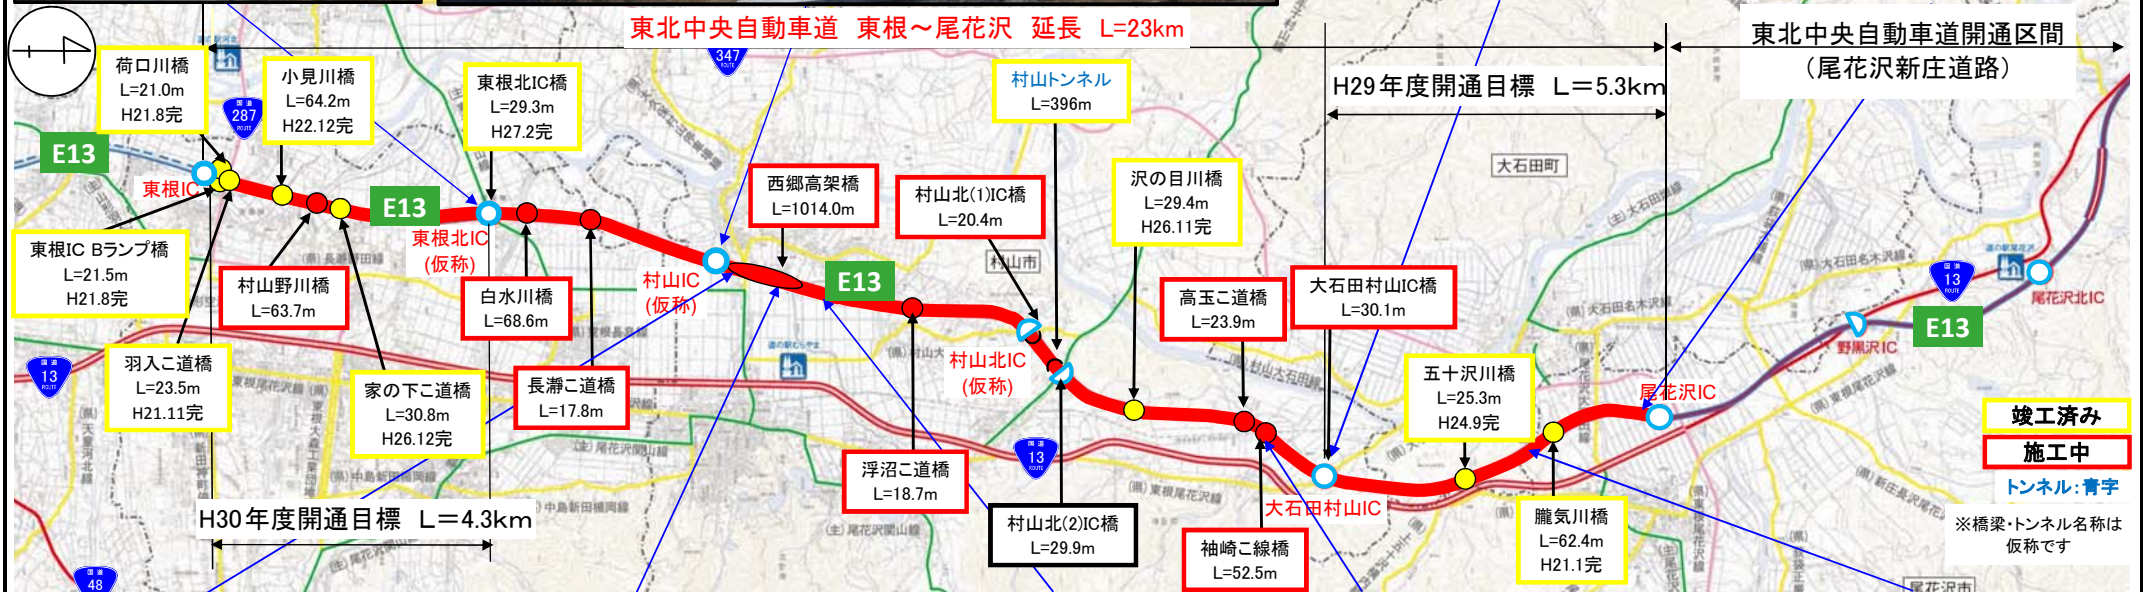

# 東北中央自動車道 E13 (東根～尾花沢間) 工事状況

平成29年11月末現在

東根北IC(仮称)(新庄方向)

村山IC(仮称)

大石田村山IC(山形方向)

尾花沢IC(新庄方向)

西郷高架橋A1側(新庄方向)

西郷高架橋A2側(山形方向)

西郷地区(山形方向)

袖崎こ線橋

今宿地区(新庄方向)