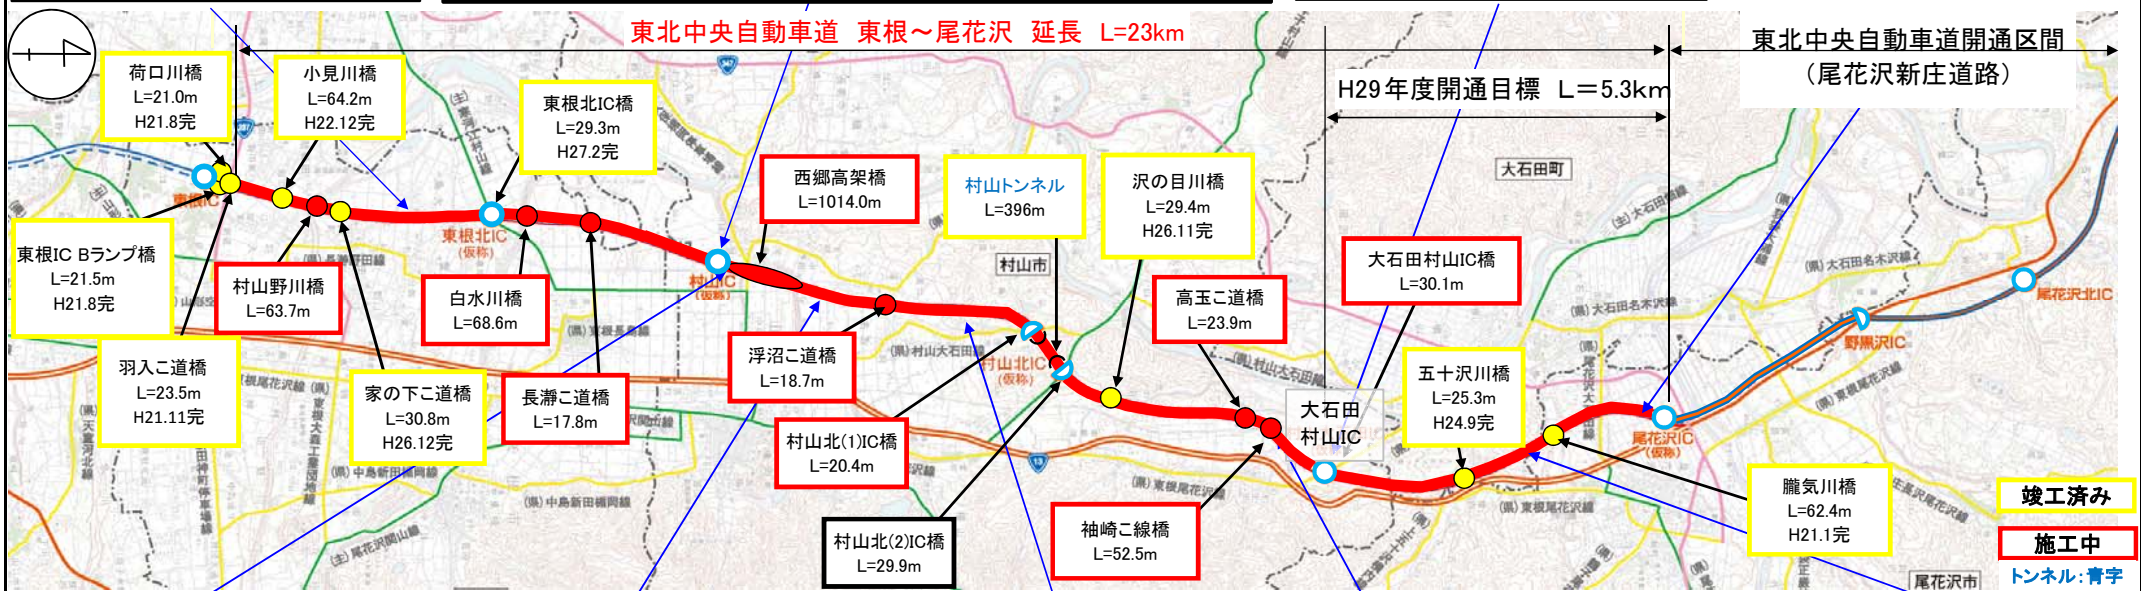

# 東北中央自動車道（東根～尾花沢間）工事状況

平成28年12月末現在

野田地区(新庄方向)

村山IC(仮称)(北西方向)

大石田村山IC((山形方向)

尾花沢IC(新庄方向)

西郷高架橋(仮称)(新庄方向)

西郷地区(山形方向)

名取地区(新庄方向)

袖崎ご線橋

今宿地区(新庄方向)