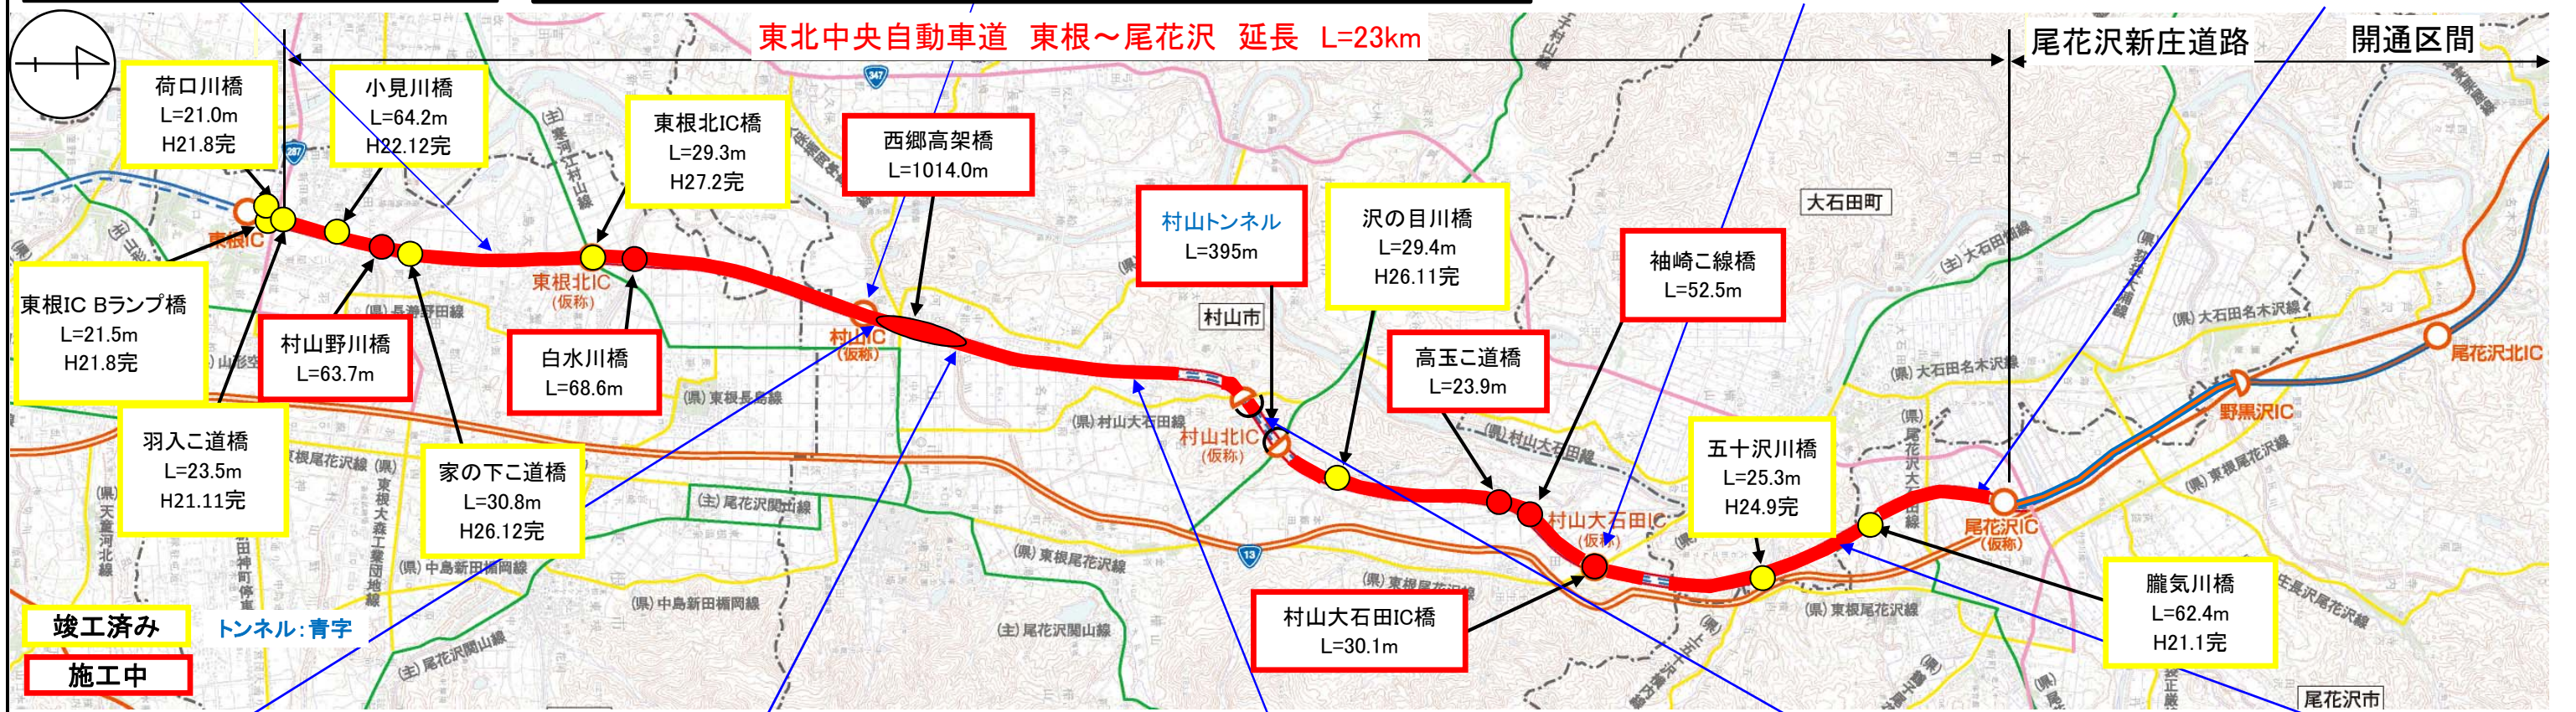

# 東北中央自動車道（東根～尾花沢間）工事状況

平成28年5月末現在

野田地区(新庄方向)

村山IC(仮称)(新庄方向)

村山大石田IC(仮称)(山形方向)

尾花沢IC(新庄方向)

西郷高架橋(仮称)(新庄方向)

西郷地区(山形方向)

名取地区(山形方向)

村山トンネル(終点側坑口)

今宿地区(新庄方向)