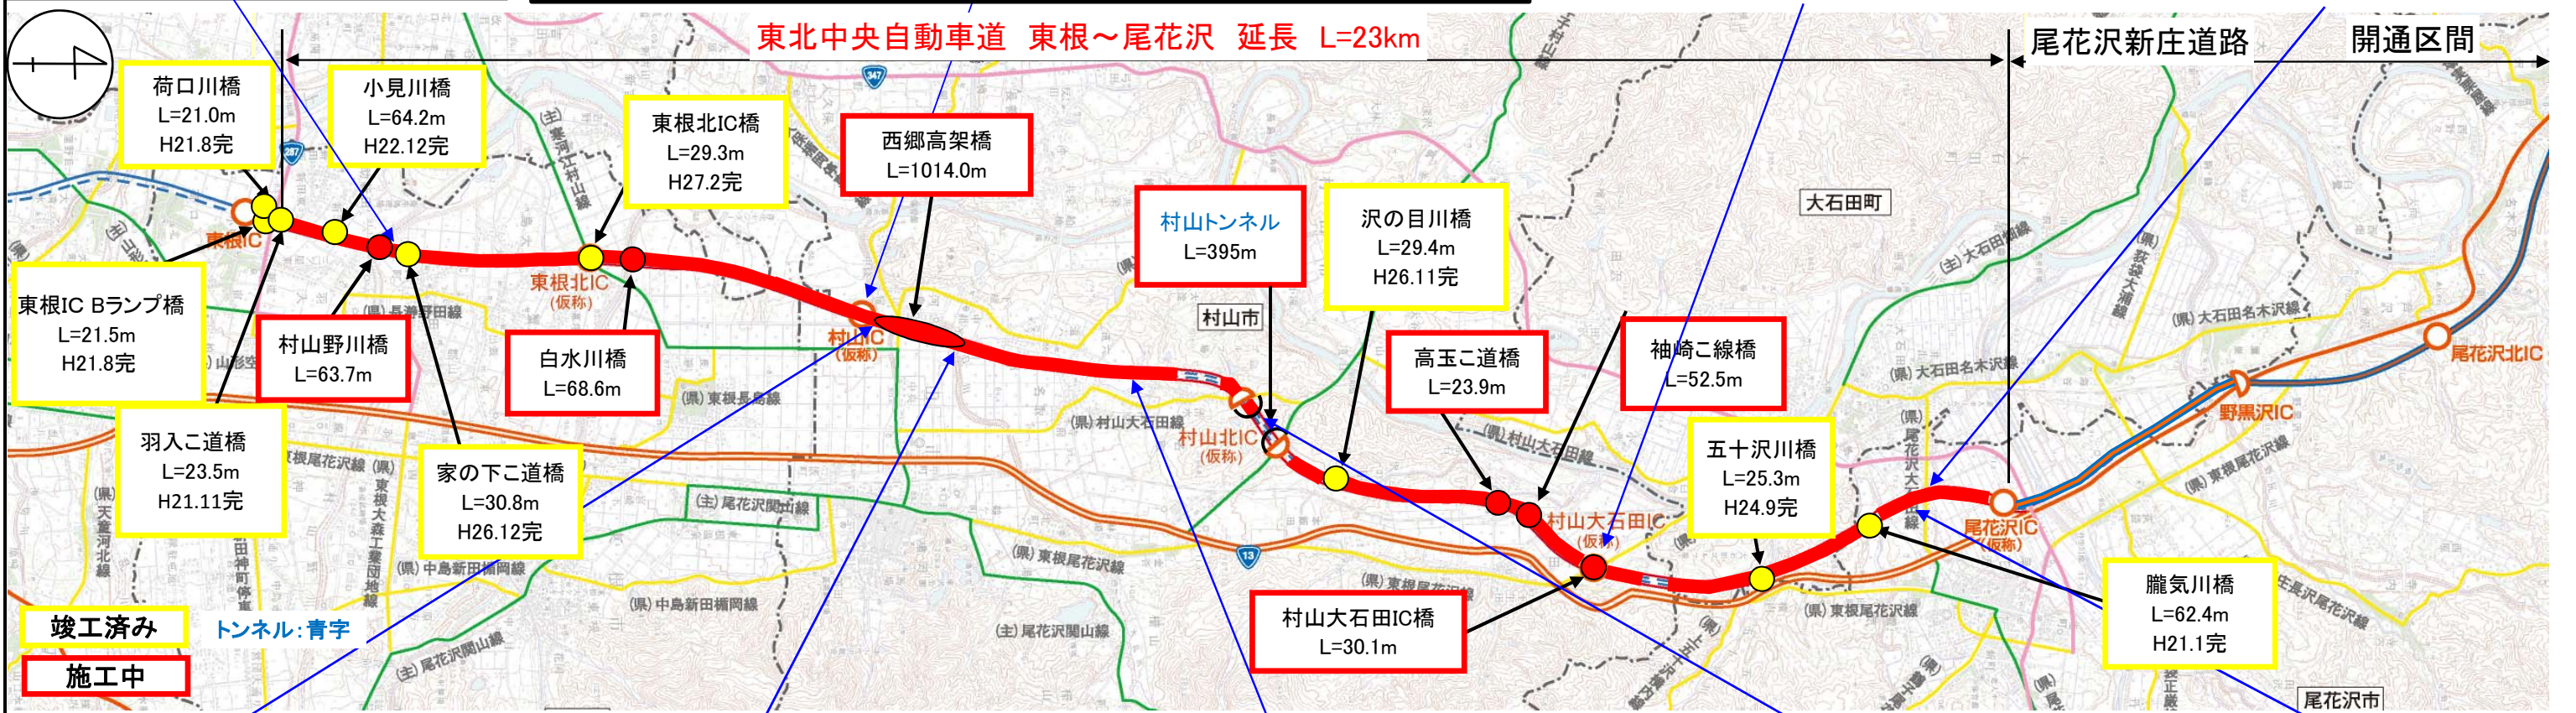

# 東北中央自動車道（東根～尾花沢間）工事状況

平成28年2月末現在

野田地区(新庄方向)

村山IC(仮称)(新庄方向)

村山大石田IC(仮称)(山形方向)

尾花沢地区(山形方向)

西郷高架橋(仮称)(新庄方向)

西郷地区(山形方向)

名取地区(新庄方向)

村山トンネル

鳥木沢地区(山形方向)