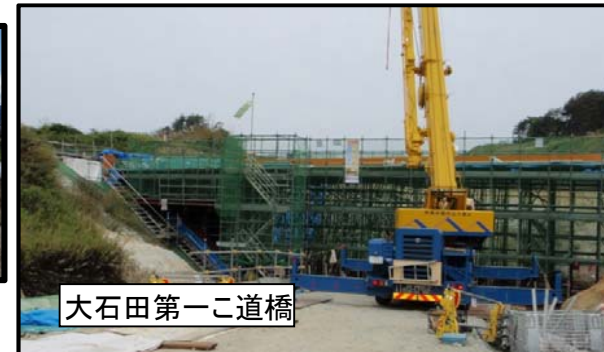

# 東北中央自動車道（東根～尾花沢間）工事状況

平成27年9月末現在

野田地区(新庄方向)

村山IC(仮称)(山形方向)

百枚地区(新庄方向)

大石田第一こ道橋

尾花沢地区(新庄方向)

西郷高架橋(仮称)(新庄方向)

西郷地区(新庄方向)

名取地区(山形方向)

村山トンネル

今宿地区(新庄方向)