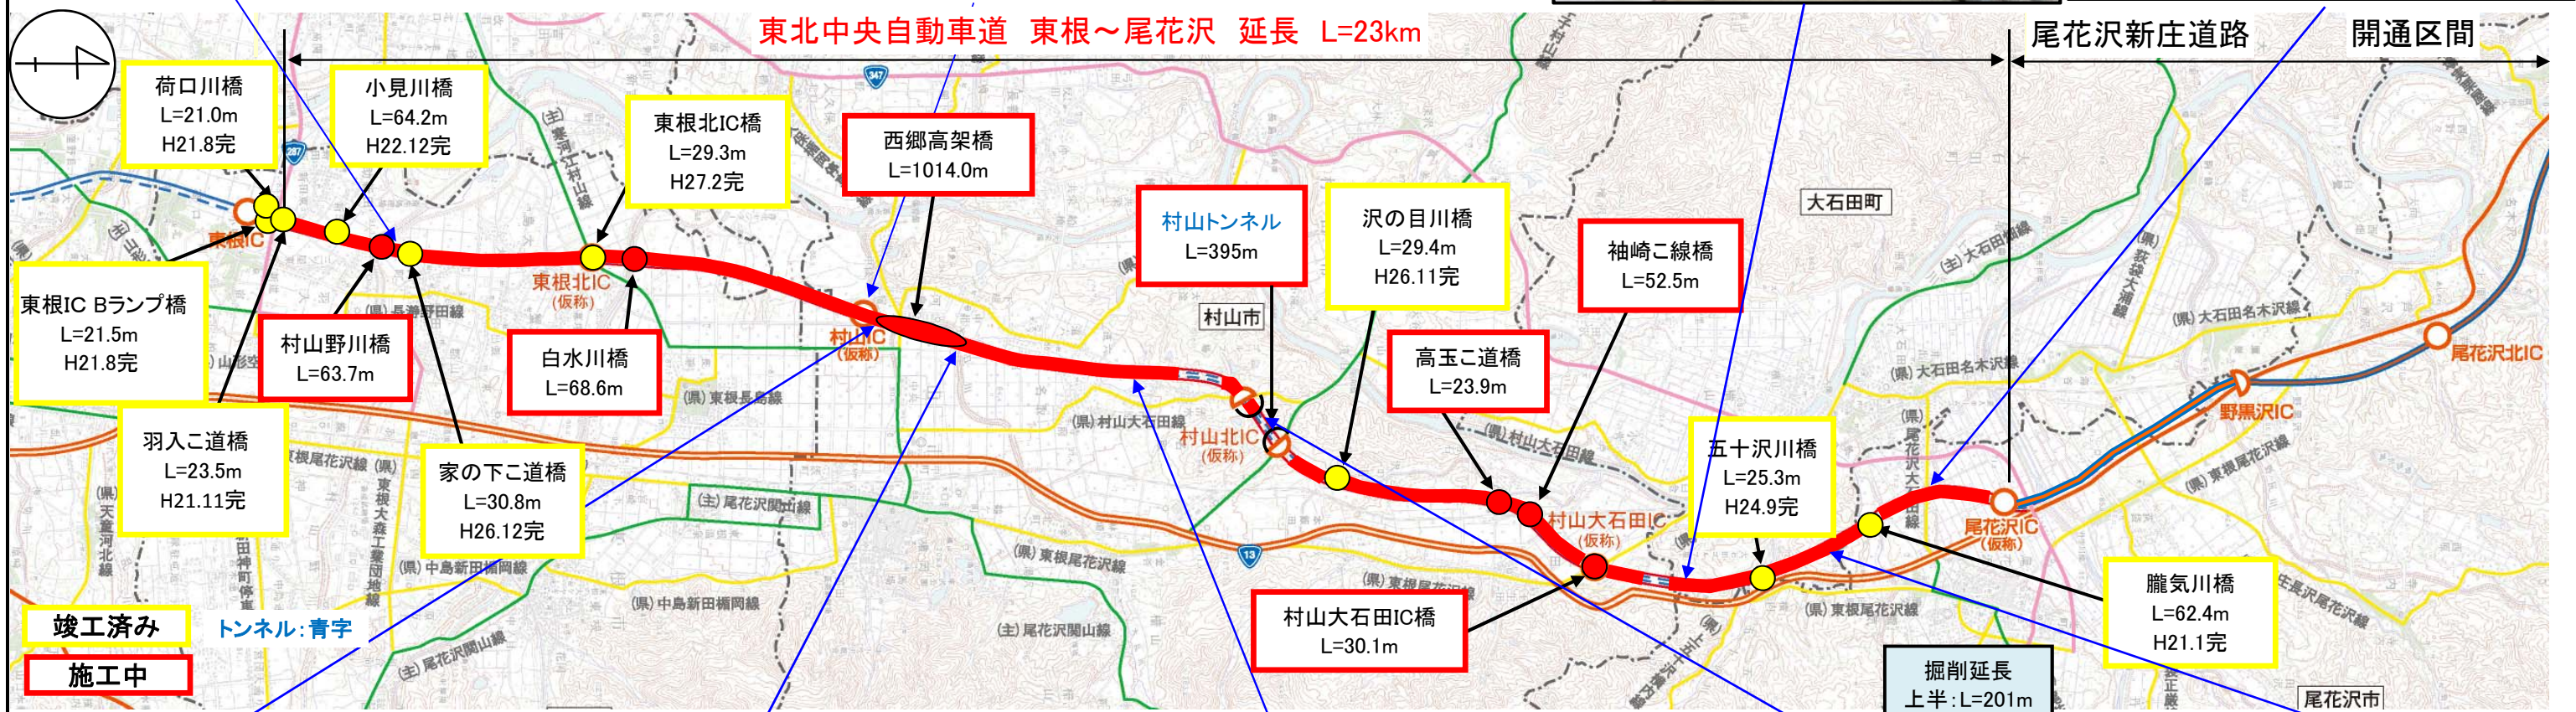

# 東北中央自動車道（東根～尾花沢間）工事状況

平成27年9月末現在

野田地区(新庄方向)

村山IC(仮称)(山形方向)

百枚地区(新庄方向)

大石田第一こ道橋

尾花沢地区(新庄方向)

西郷高架橋(仮称)(新庄方向)

西郷地区(新庄方向)

名取地区(山形方向)

村山トンネル

今宿地区(新庄方向)