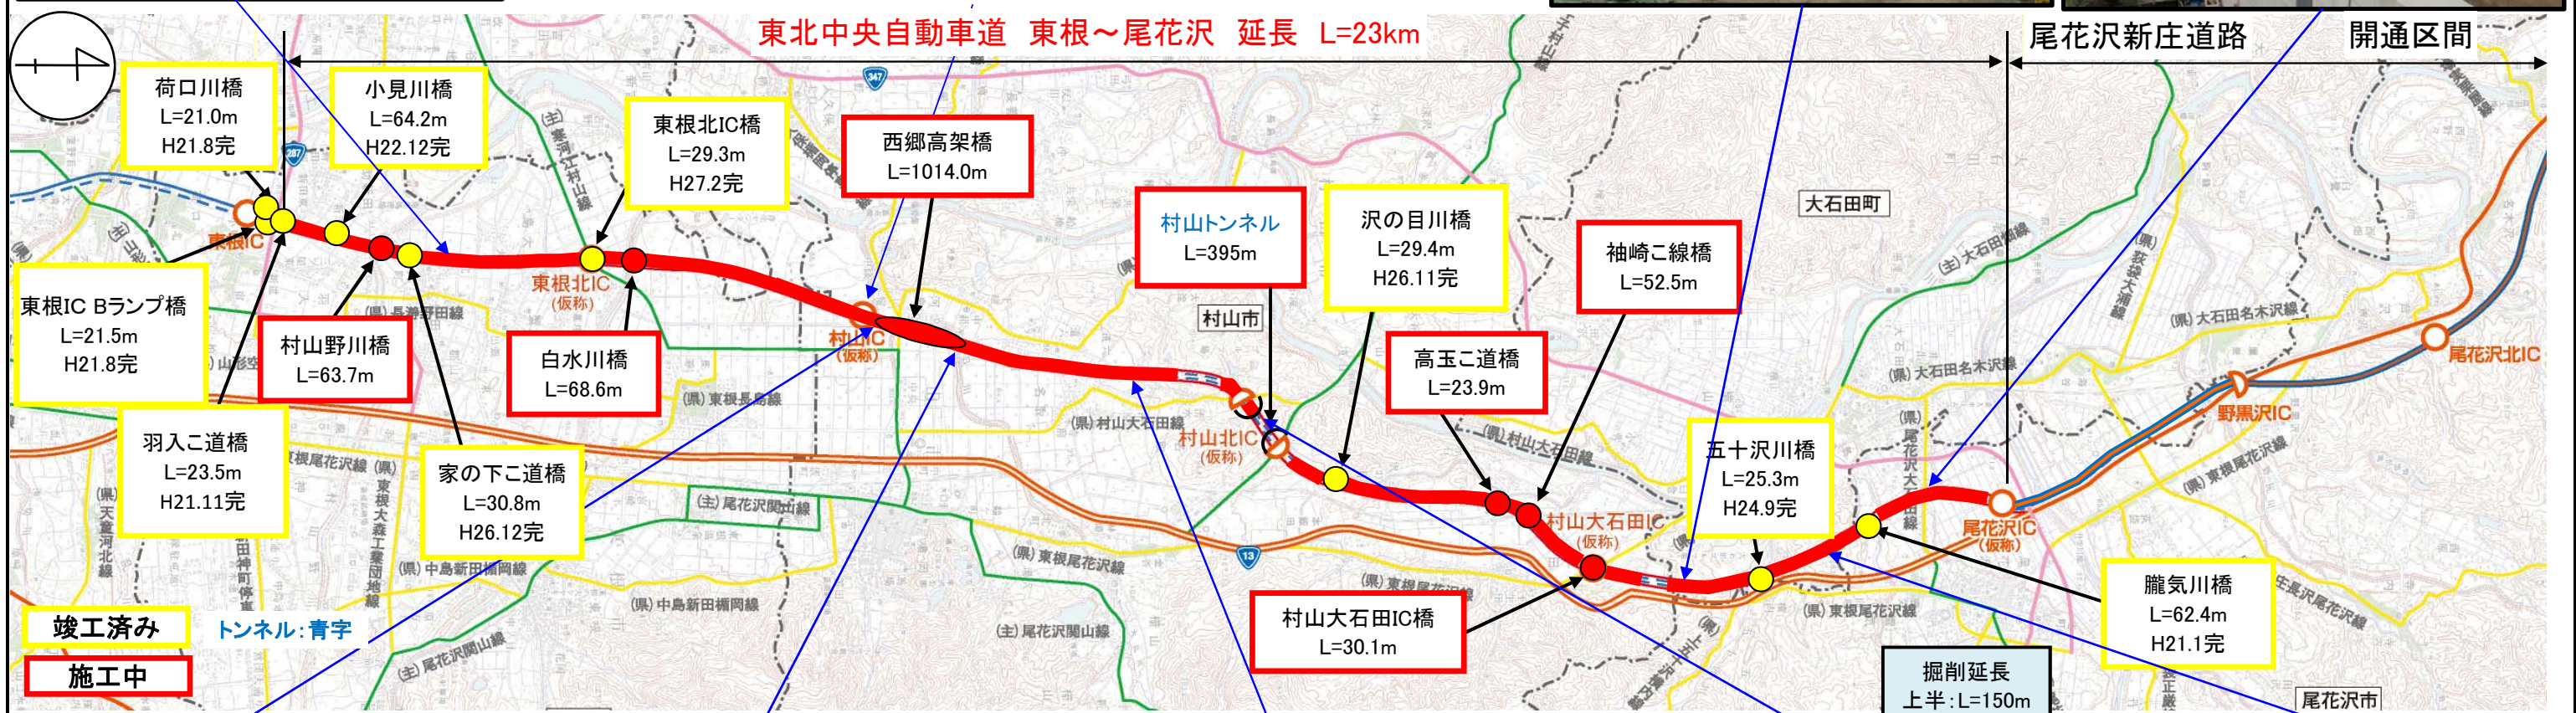

東北中央自動車道（東根～尾花沢間）工事状況

平成27年8月末現在

小田島地区(新庄方向)

村山IC(仮称)(山形方向)

百枚地区(新庄方向)

尾花沢地区(新庄方向)

西郷高架橋(仮称)(新庄方向)

西郷高架橋(仮称)(新庄方向)

名取地区(山形方向)

村山トンネル

今宿地区(新庄方向)