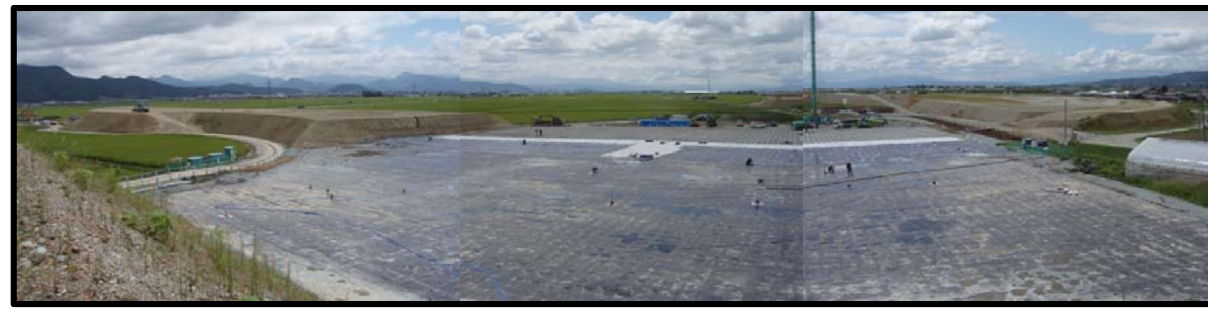

東北中央自動車道（東根～尾花沢間）工事状況

平成27年8月末現在

小田島地区(新庄方向)

村山IC(仮称)(山形方向)

百枚地区(新庄方向)

尾花沢地区(新庄方向)

西郷高架橋(仮称)(新庄方向)

西郷高架橋(仮称)(新庄方向)

名取地区(山形方向)

村山トンネル

今宿地区(新庄方向)