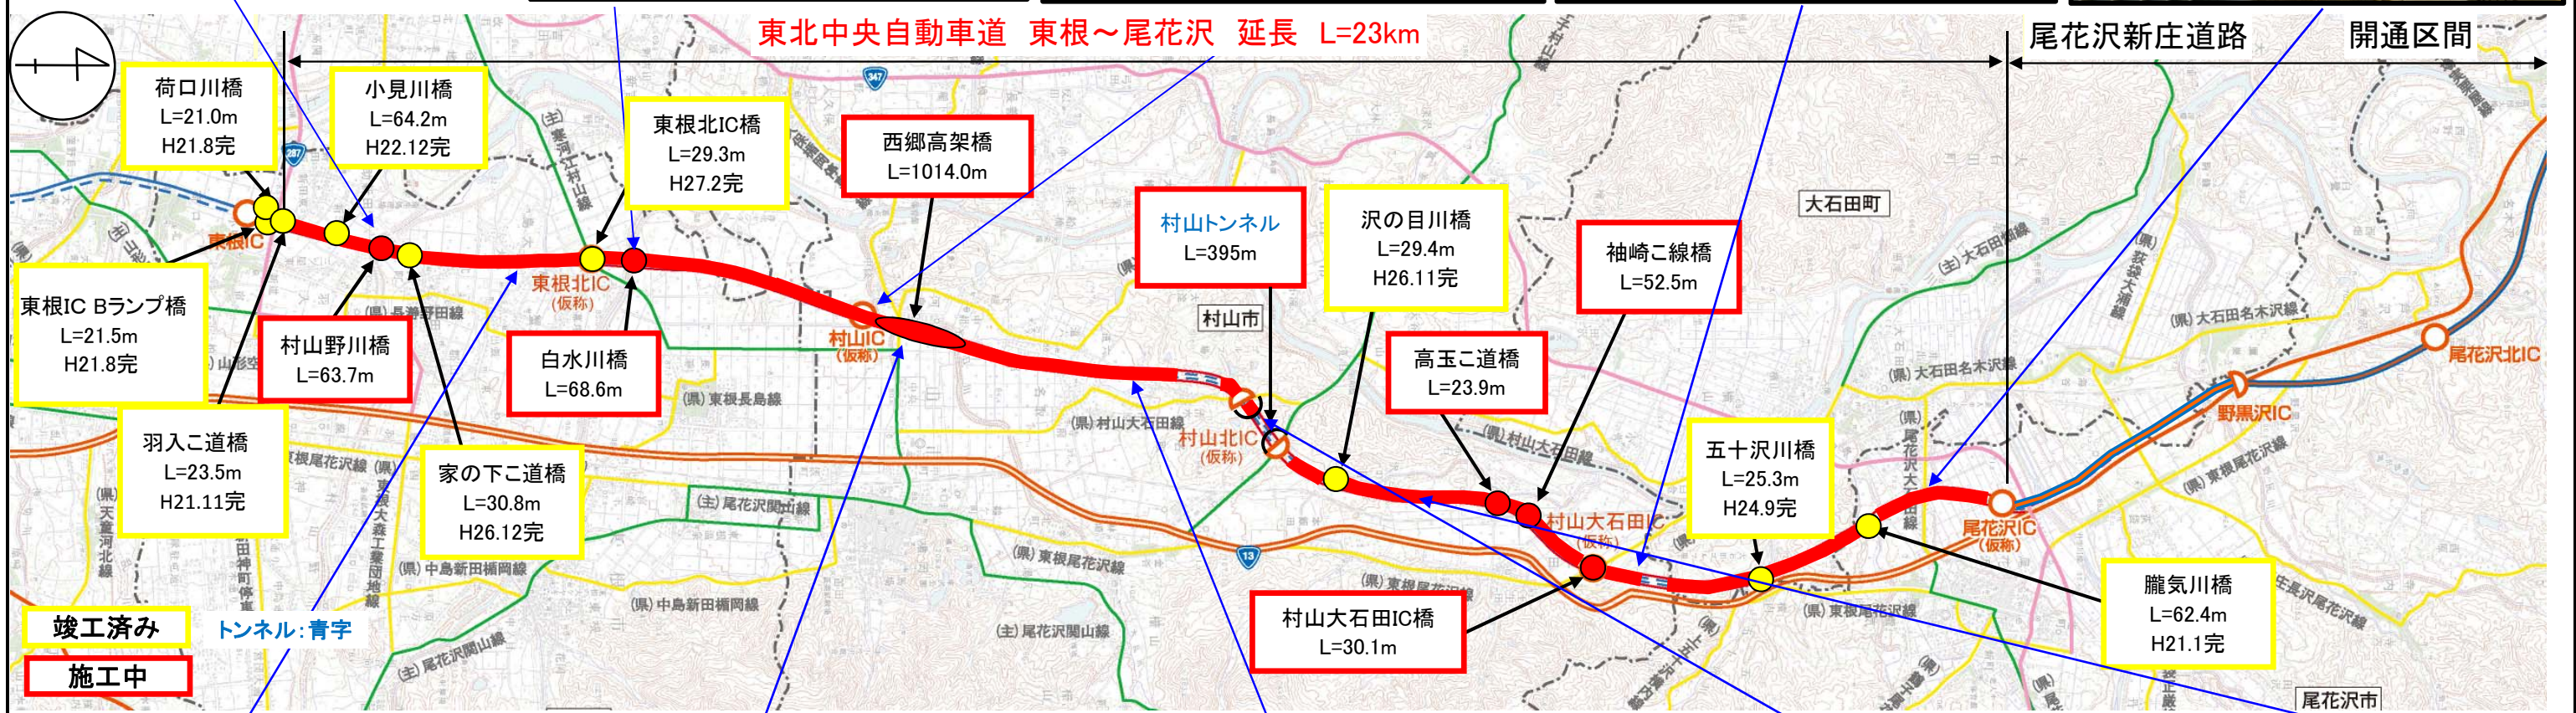

東北中央自動車道（東根～尾花沢間）工事状況

平成27年4月末現在

野田地区(新庄方向)

長瀬地区(新庄方向)

村山IC(仮称)

土生田地区

尾花沢地区(新庄方向)

島大堀地区(新庄方向)

西郷地区(新庄方向)

名取地区(新庄方向)

村山トンネル(山形側)

沢の目地区(山形方向)