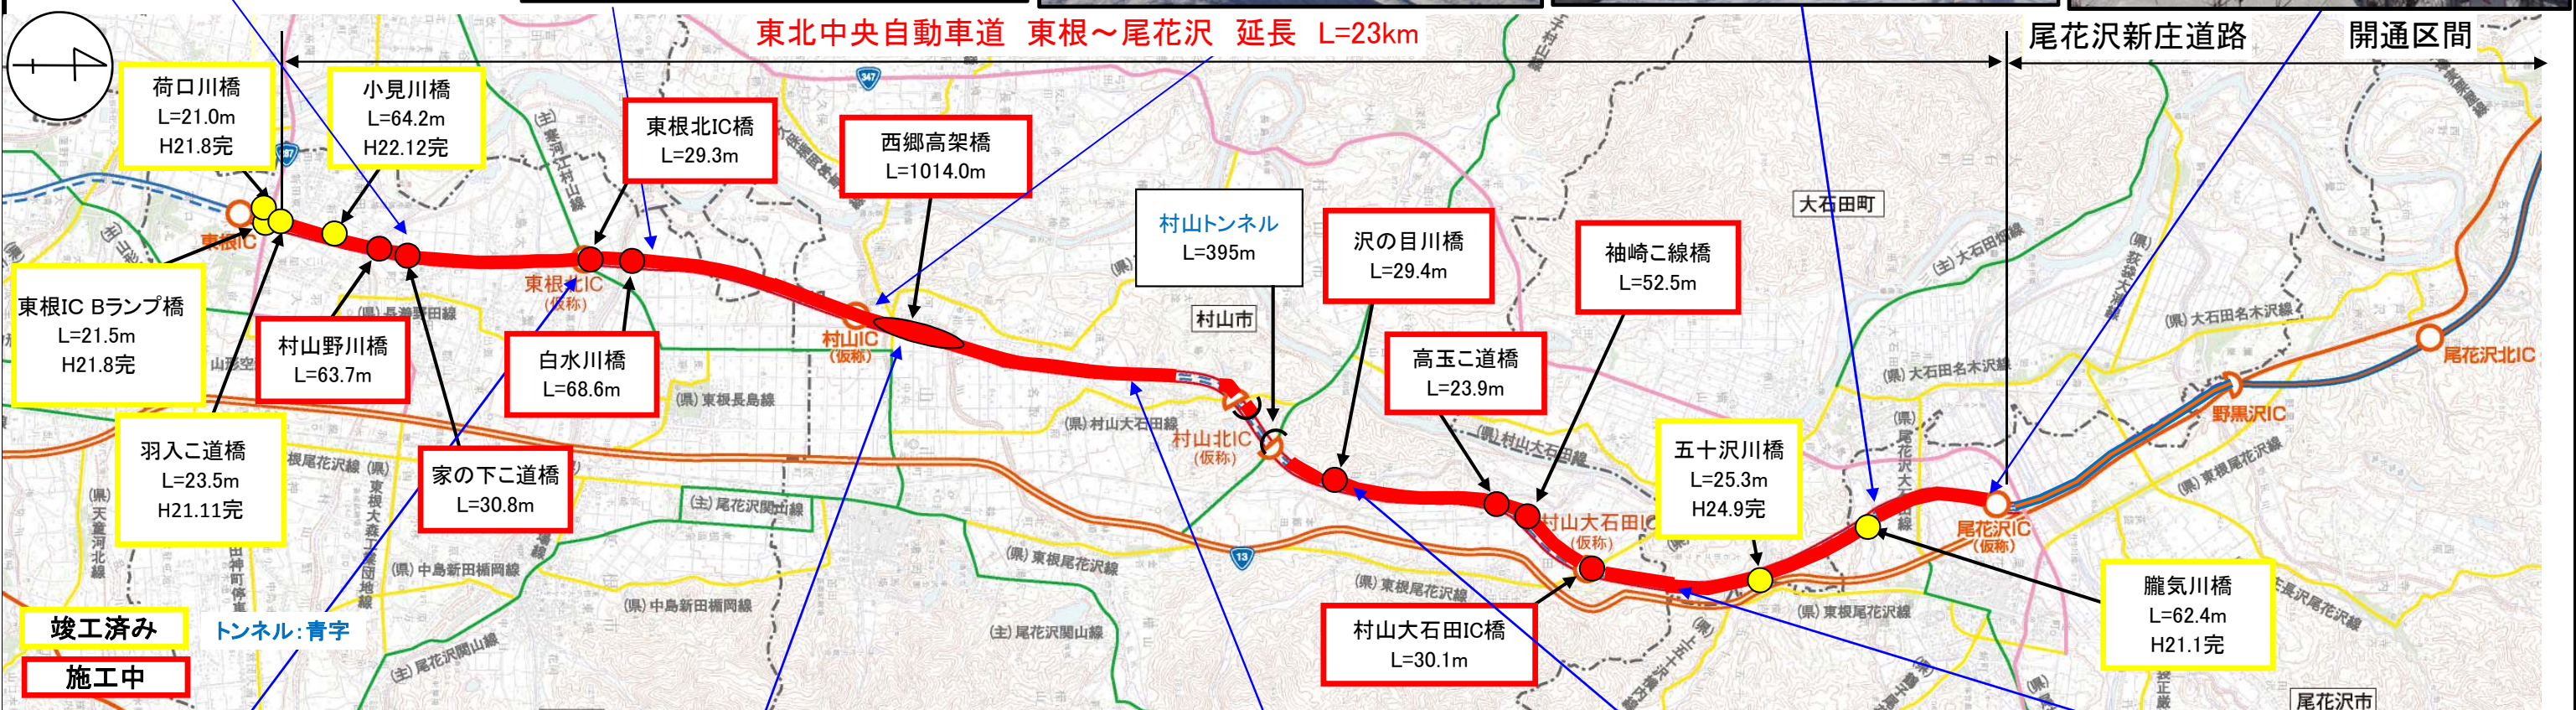

# 東北中央自動車道（東根～尾花沢間）工事状況

平成26年12月末現在

野田地区(新庄方向)

家の下こ道橋

長瀬地区(新庄方向)

長瀬4号函渠

村山IC(仮称)

烏木沢地区(山形方向)

尾花沢地区

松沢地区(新庄方向)

東根北IC橋

西郷地区(新庄方向)

西郷高架橋

名取地区(新庄方向)

沢の目地区(新庄方向)

沢の目川橋

百枚地区(山形方向)