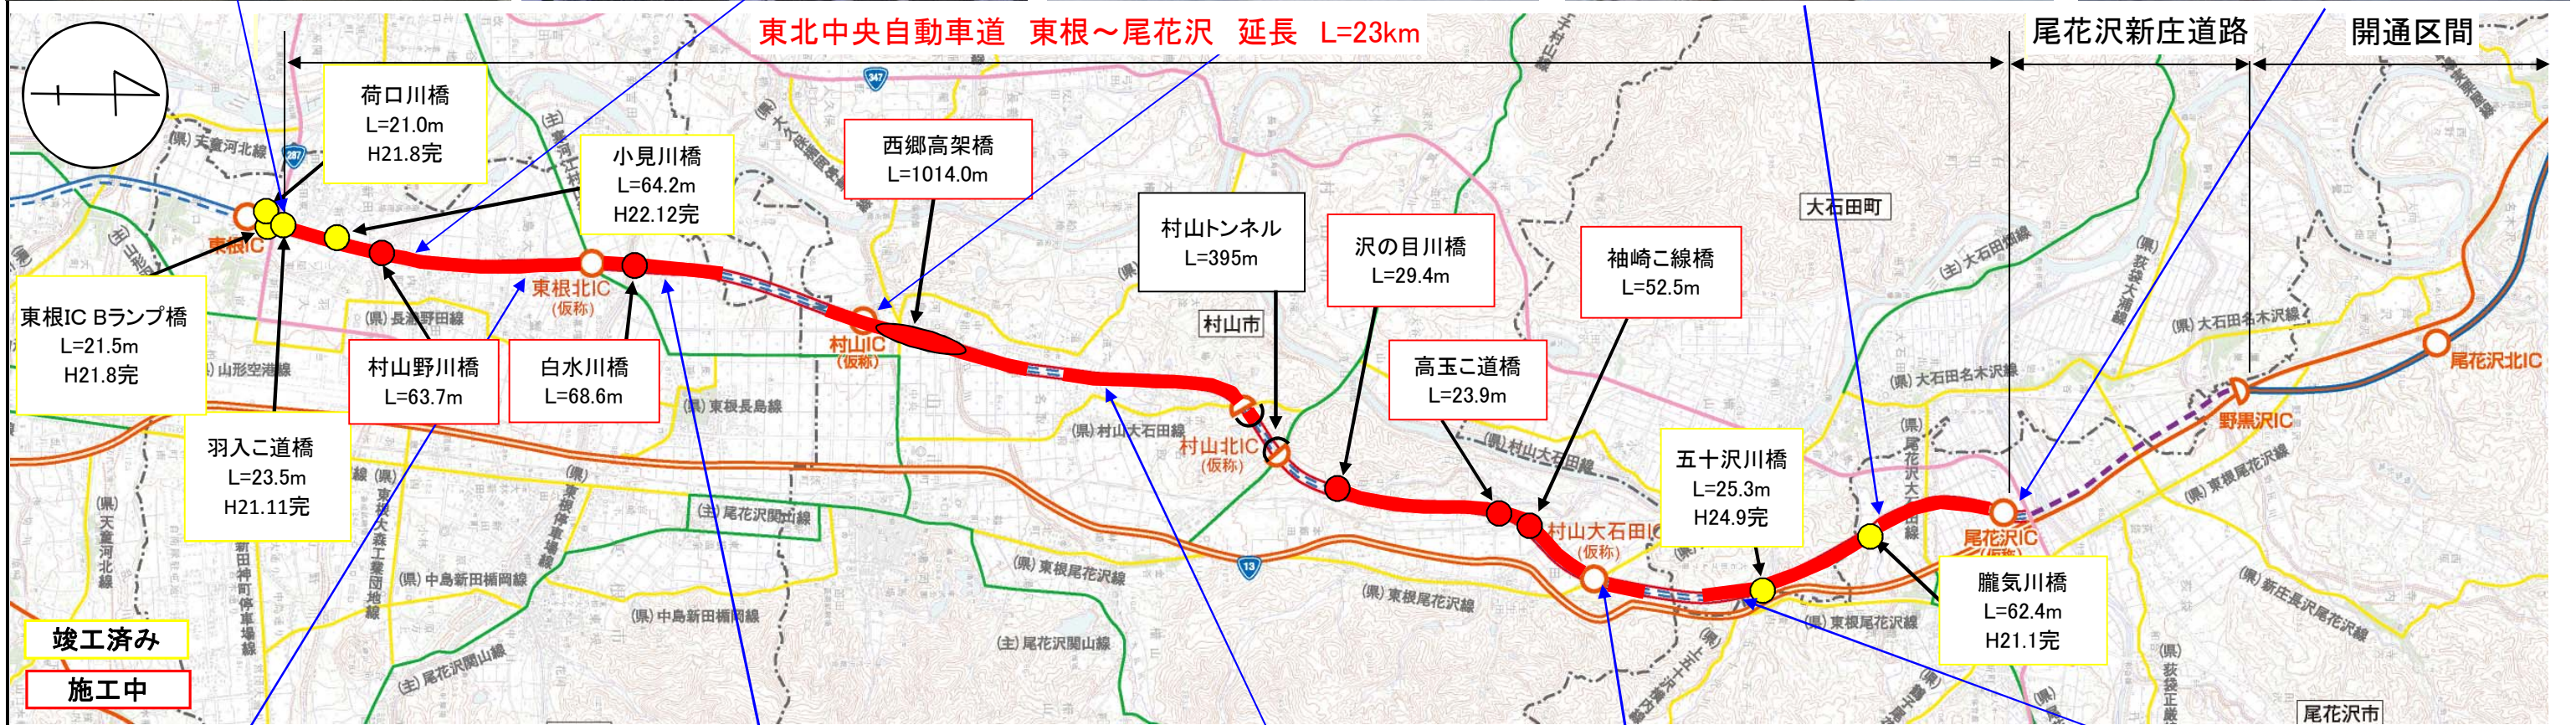

東北中央自動車道（東根～尾花沢間）工事状況

平成25年12月末現在

羽入地区

羽入二道橋

野田地区

家の下二道橋

村山IC(仮称)

鳥木沢地区(山形方向)

尾花沢IC(仮称)

島大堀地区(新庄方向)

長瀬地区(新庄方向)

名取地区(山形方向)

土生田地区(山形方向)

五十沢地区(山形方向)