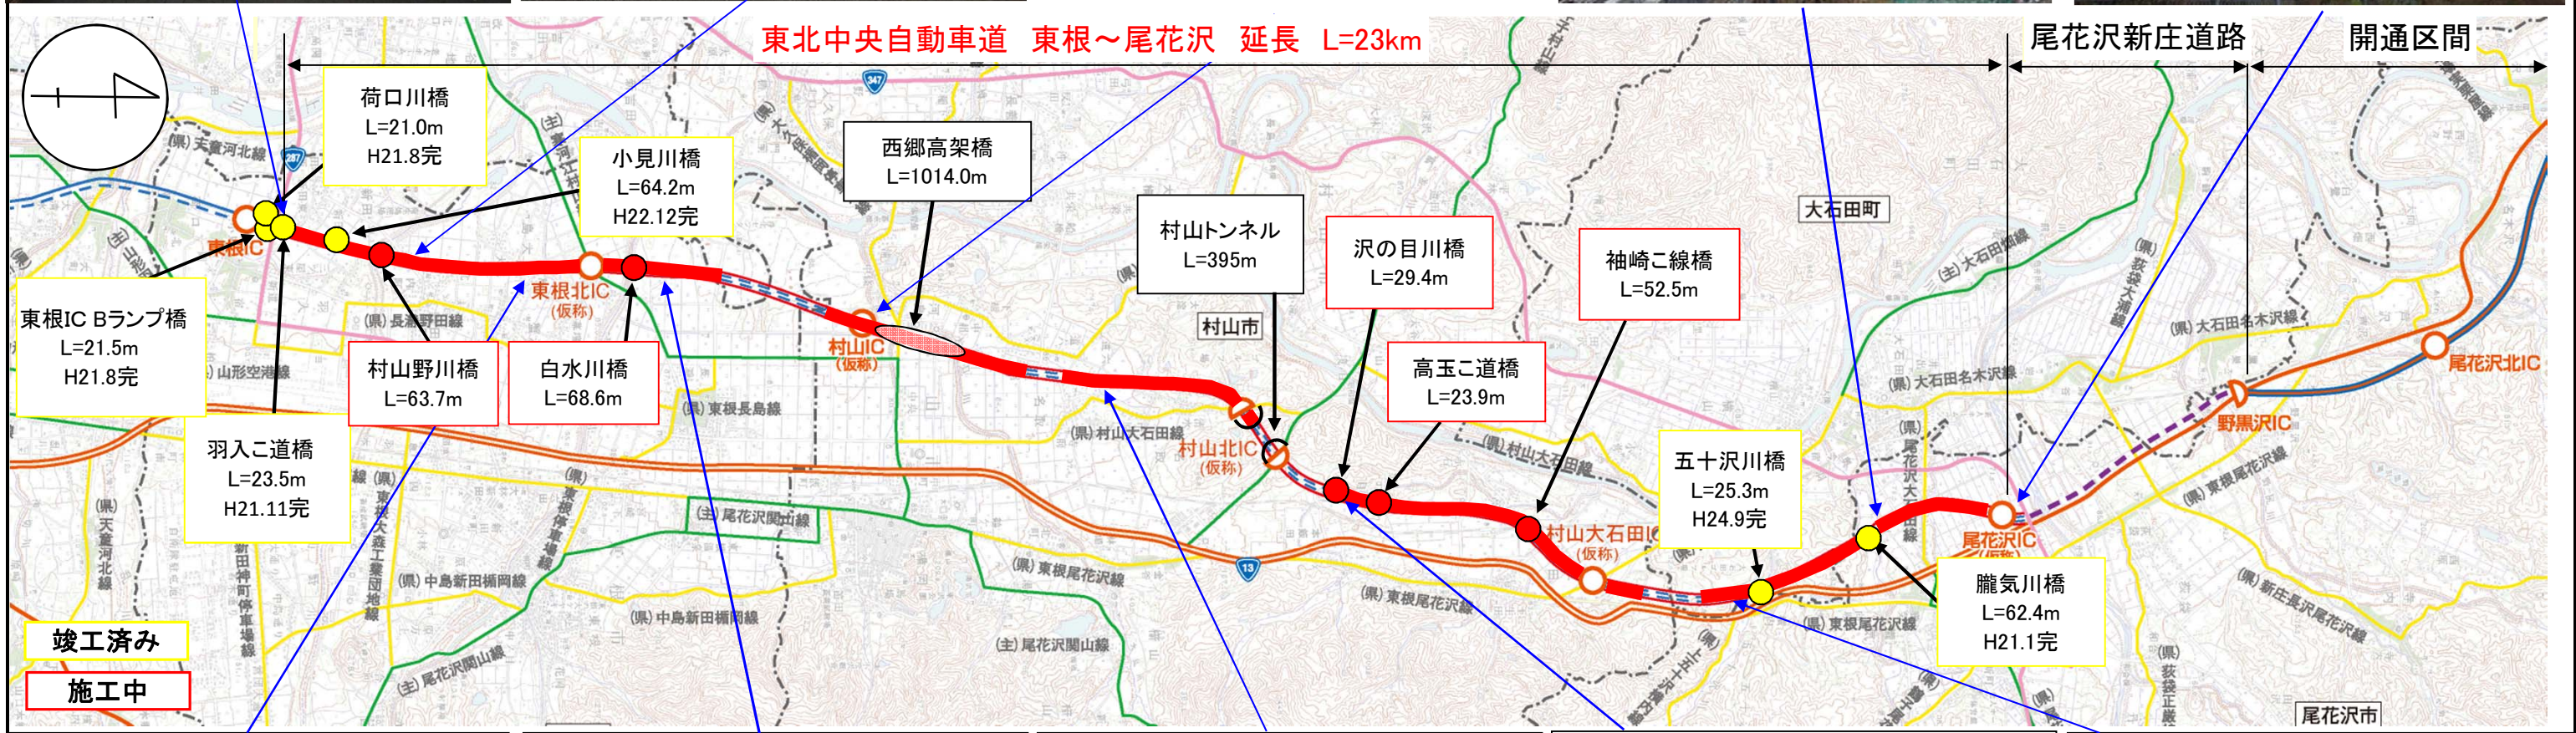

# 東北中央自動車道（東根～尾花沢間）工事状況

平成25年10月末現在

羽入地区

羽入二道橋

野田地区

家の下二道橋

村山IC(仮称)

鳥木沢地区(山形方向)

尾花沢IC(仮称)

竣工済み  
施工中

島大堀地区(新庄方向)

長瀨地区(新庄方向)

名取地区(山形方向)

沢の目地区(新庄方向)

五十沢地区(山形方向)