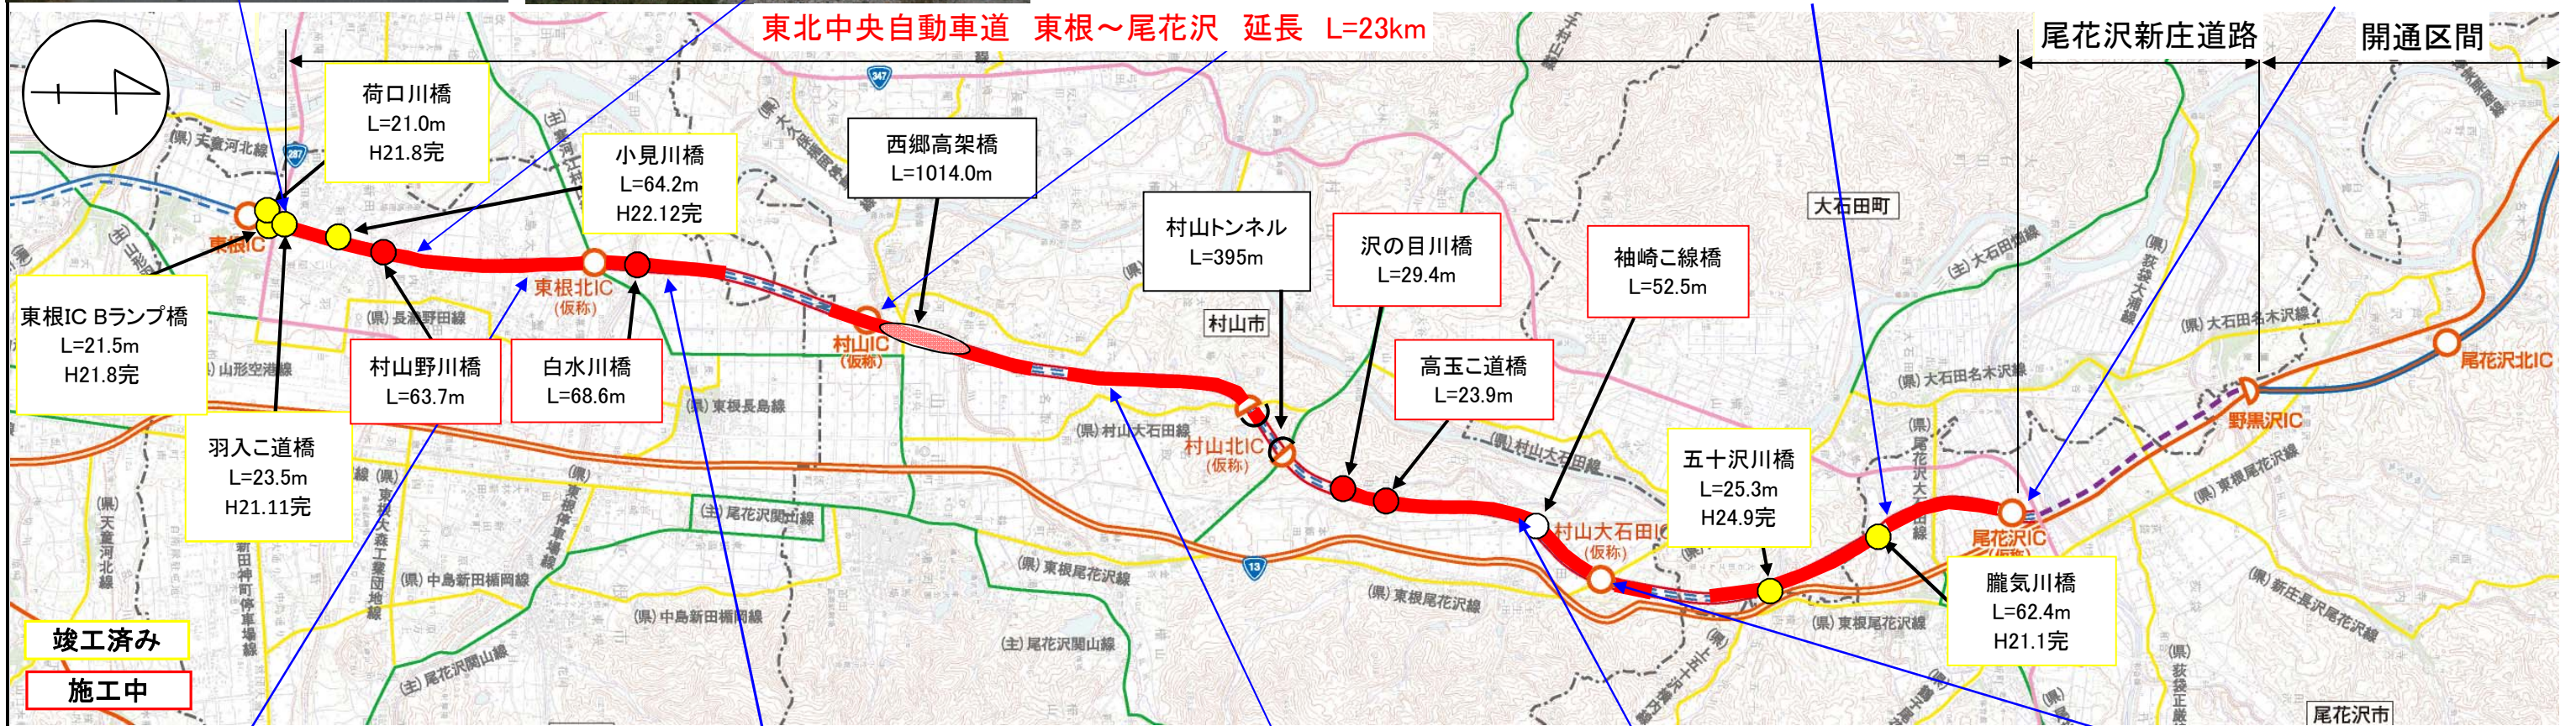

東北中央自動車道（東根～尾花沢間）工事状況

平成25年 9月末現在

羽入地区

羽入二道橋

野田地区

村山IC(仮称)

鳥木沢地区(山形方向)

尾花沢IC(仮称)

島大堀地区(新庄方向)

長瀬地区(新庄方向)

名取地区(新庄方向)

袖崎地区(山形方向)

土生田地区(山形方向)