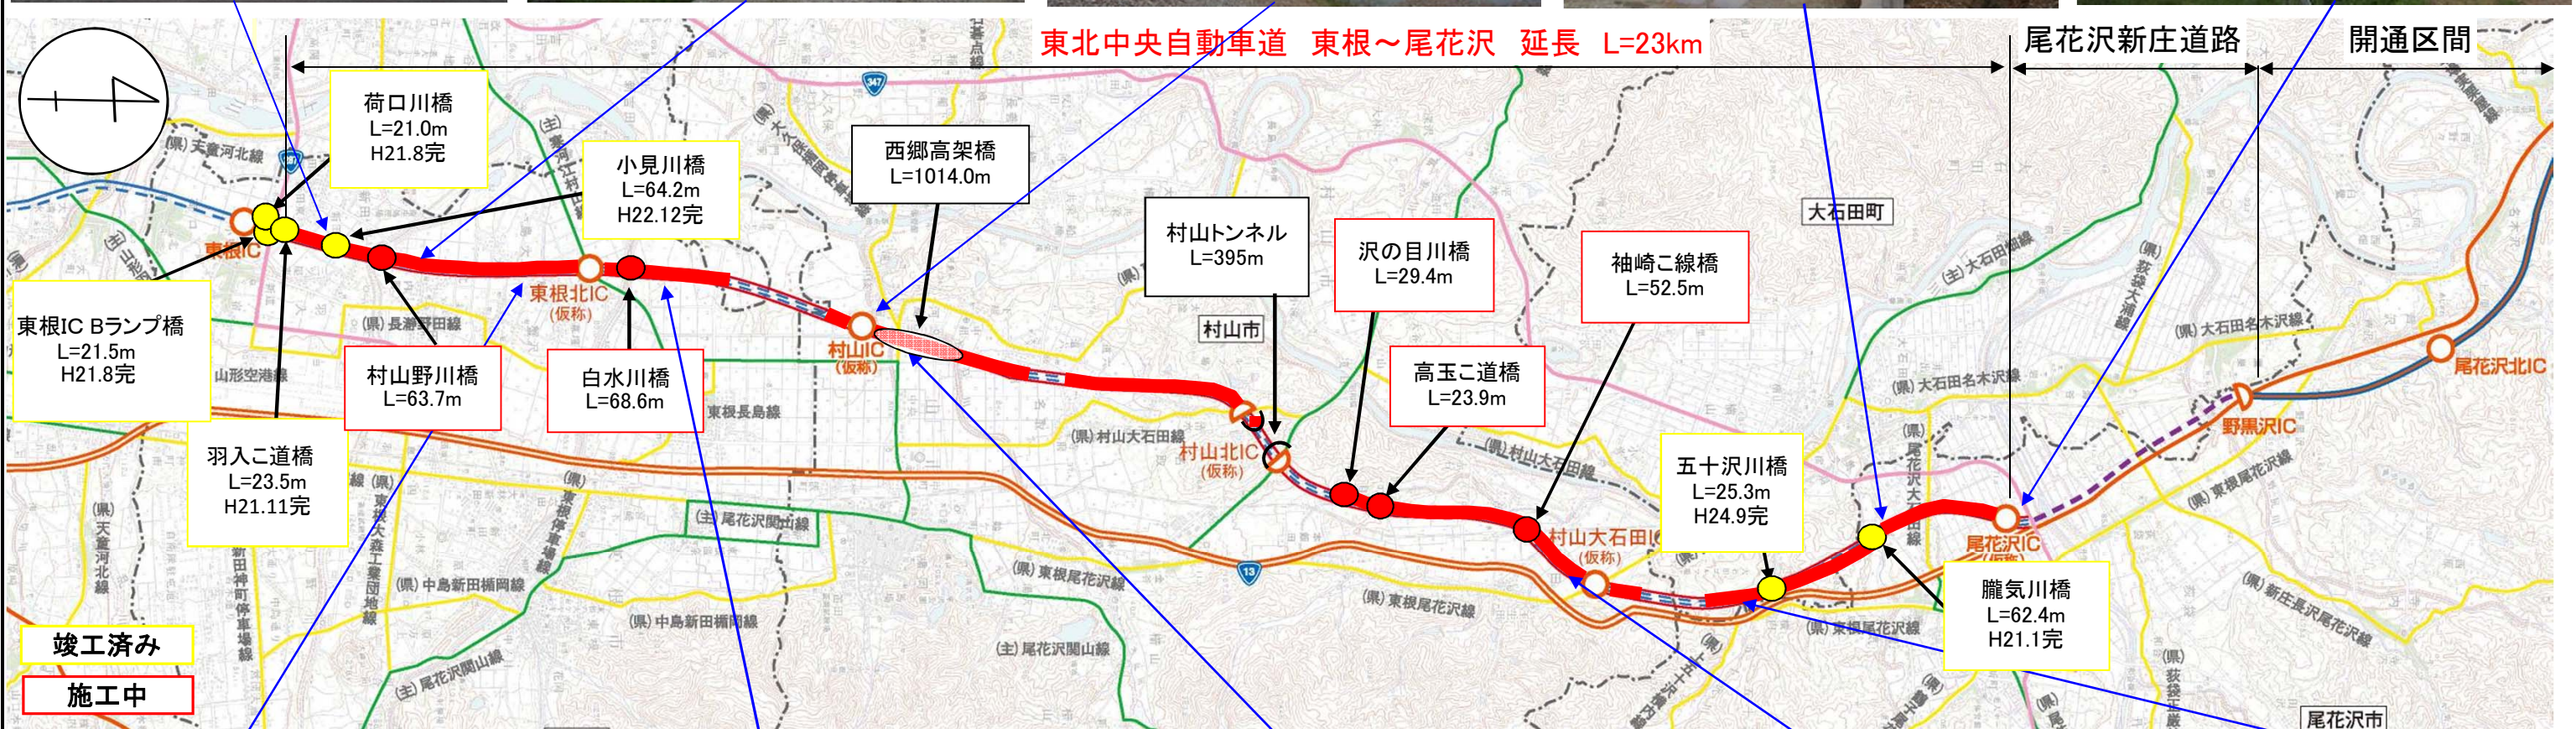

# 東北中央自動車道（東根～尾花沢間）工事状況

平成25年 7月末現在

藤助新田地区

野田地区

村山IC(仮称)

鳥木沢地区(山形方向)

尾花沢IC(仮称)

島大堀地区(新庄方向)

長瀬地区(新庄方向)

西郷地区(新庄方向)

土生田地区(山形方向)

今宿地区(山形方向)