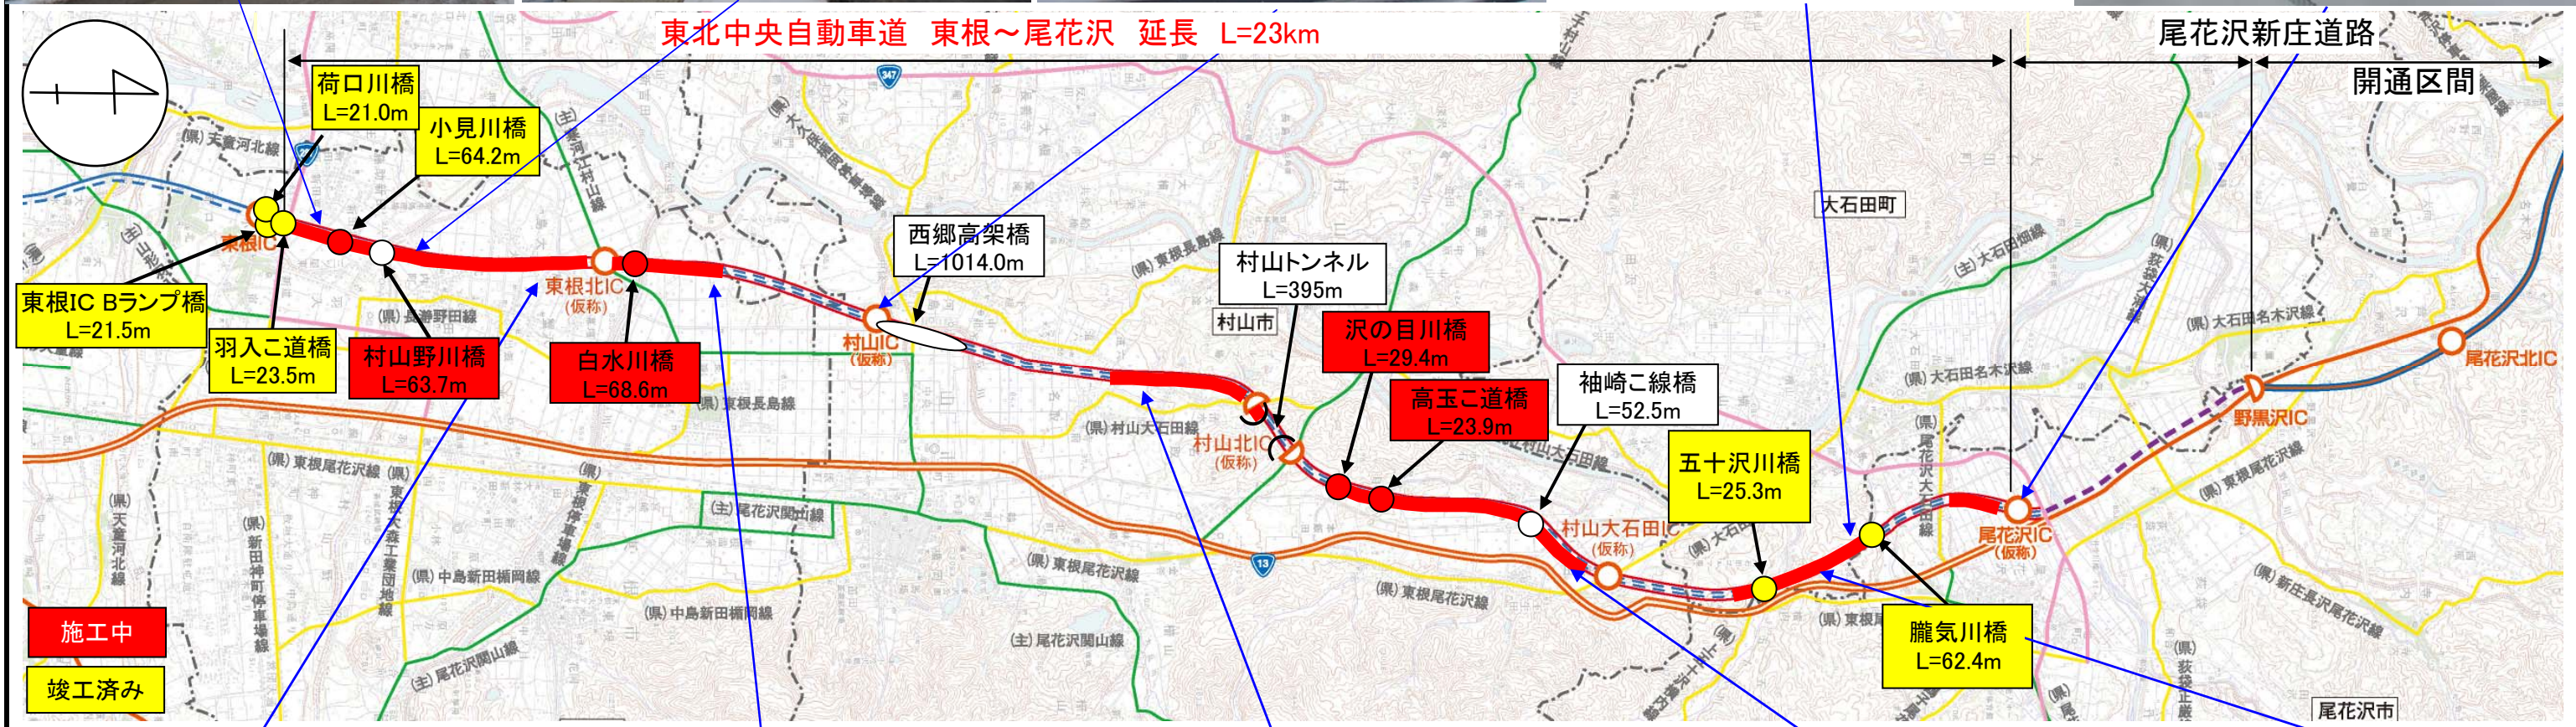

東北中央自動車道（東根～尾花沢間）工事状況

平成25年 2月末現在

藤助新田地区

野田地区

村山IC

鳥木沢地区(山形方向)

尾花沢IC(仮称)

島大堀地区(山形方向)

長瀬地区(尾花沢方向)

名取地区(尾花沢方向)

土生田地区(山形方向)

今宿地区(新庄方向)

積雪により進入不可: 1月度写真使用

積雪により進入不可: 1月度写真使用