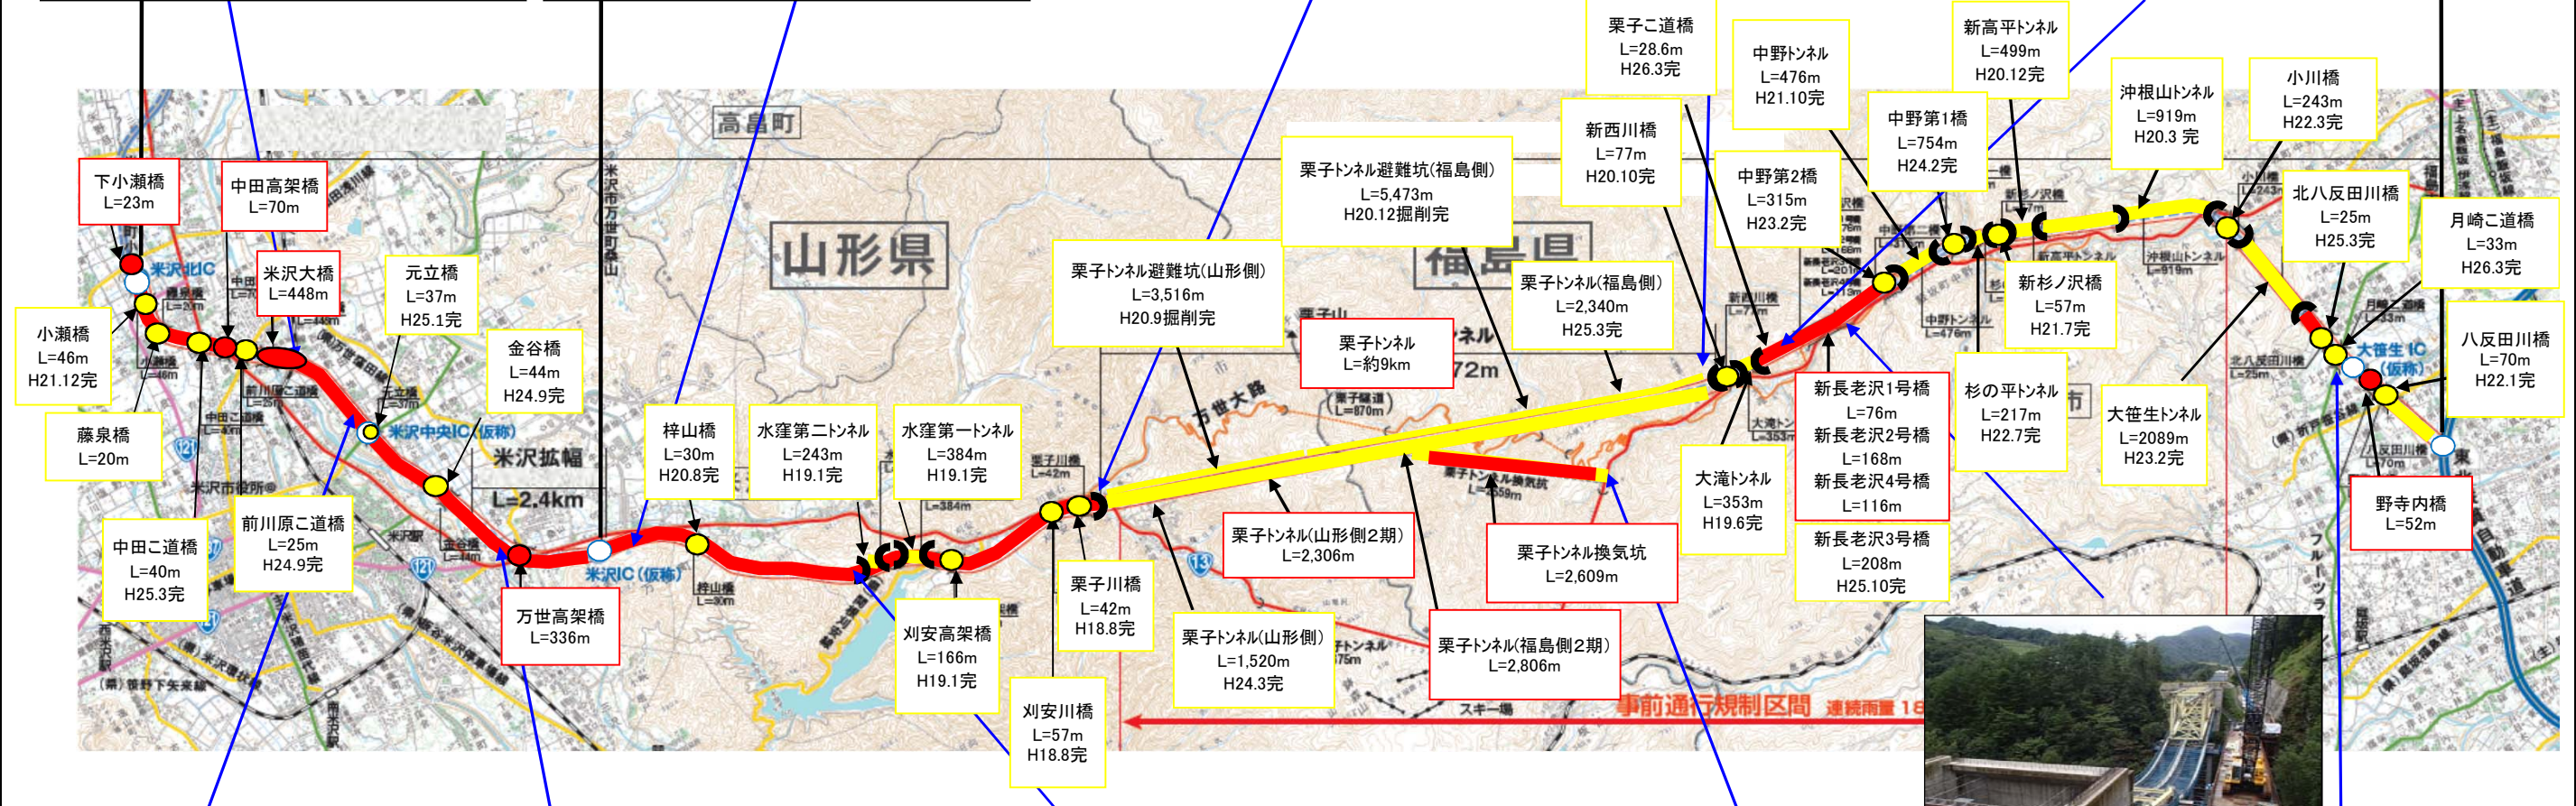

# 東北中央自動車道（福島～米沢北間）工事状況

平成26年8月末現在

米沢～米沢北 延長 L=9.0km

福島～米沢 延長 L=28km

山形側 延長 L=11km

福島側 延長 L=17km

竣工済み 施工中