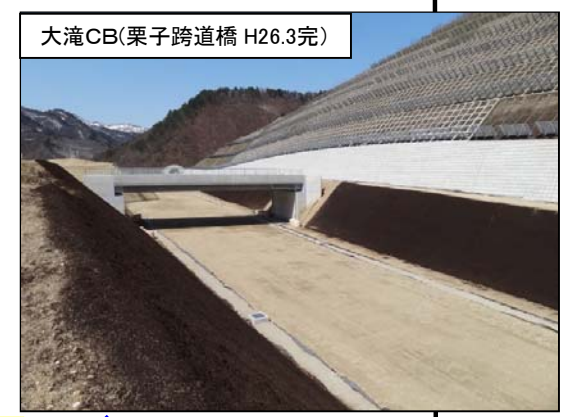

# 東北中央自動車道（福島～米沢北間）工事状況

平成26年8月末現在

米沢～米沢北 延長 L=9.0km

福島～米沢 延長 L=28km

山形側 延長 L=11km

福島側 延長 L=17km

竣工済み 施工中