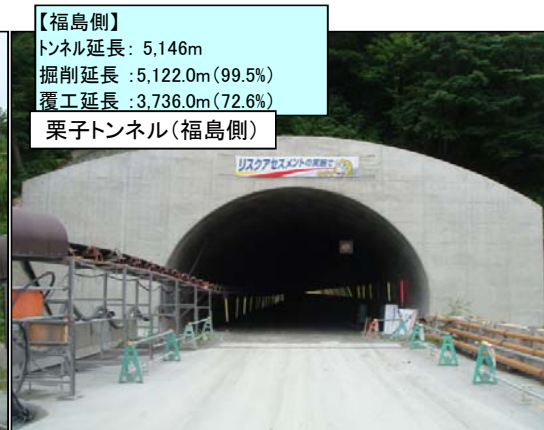

# 東北中央自動車道（福島～米沢北間）工事状況

平成25年 6月末現在

米沢～米沢北  
延長 L=9.0km

福島～米沢 延長 L=28km  
山形側 延長 L=11km

福島側 延長 L=17km

竣工済み    施工中