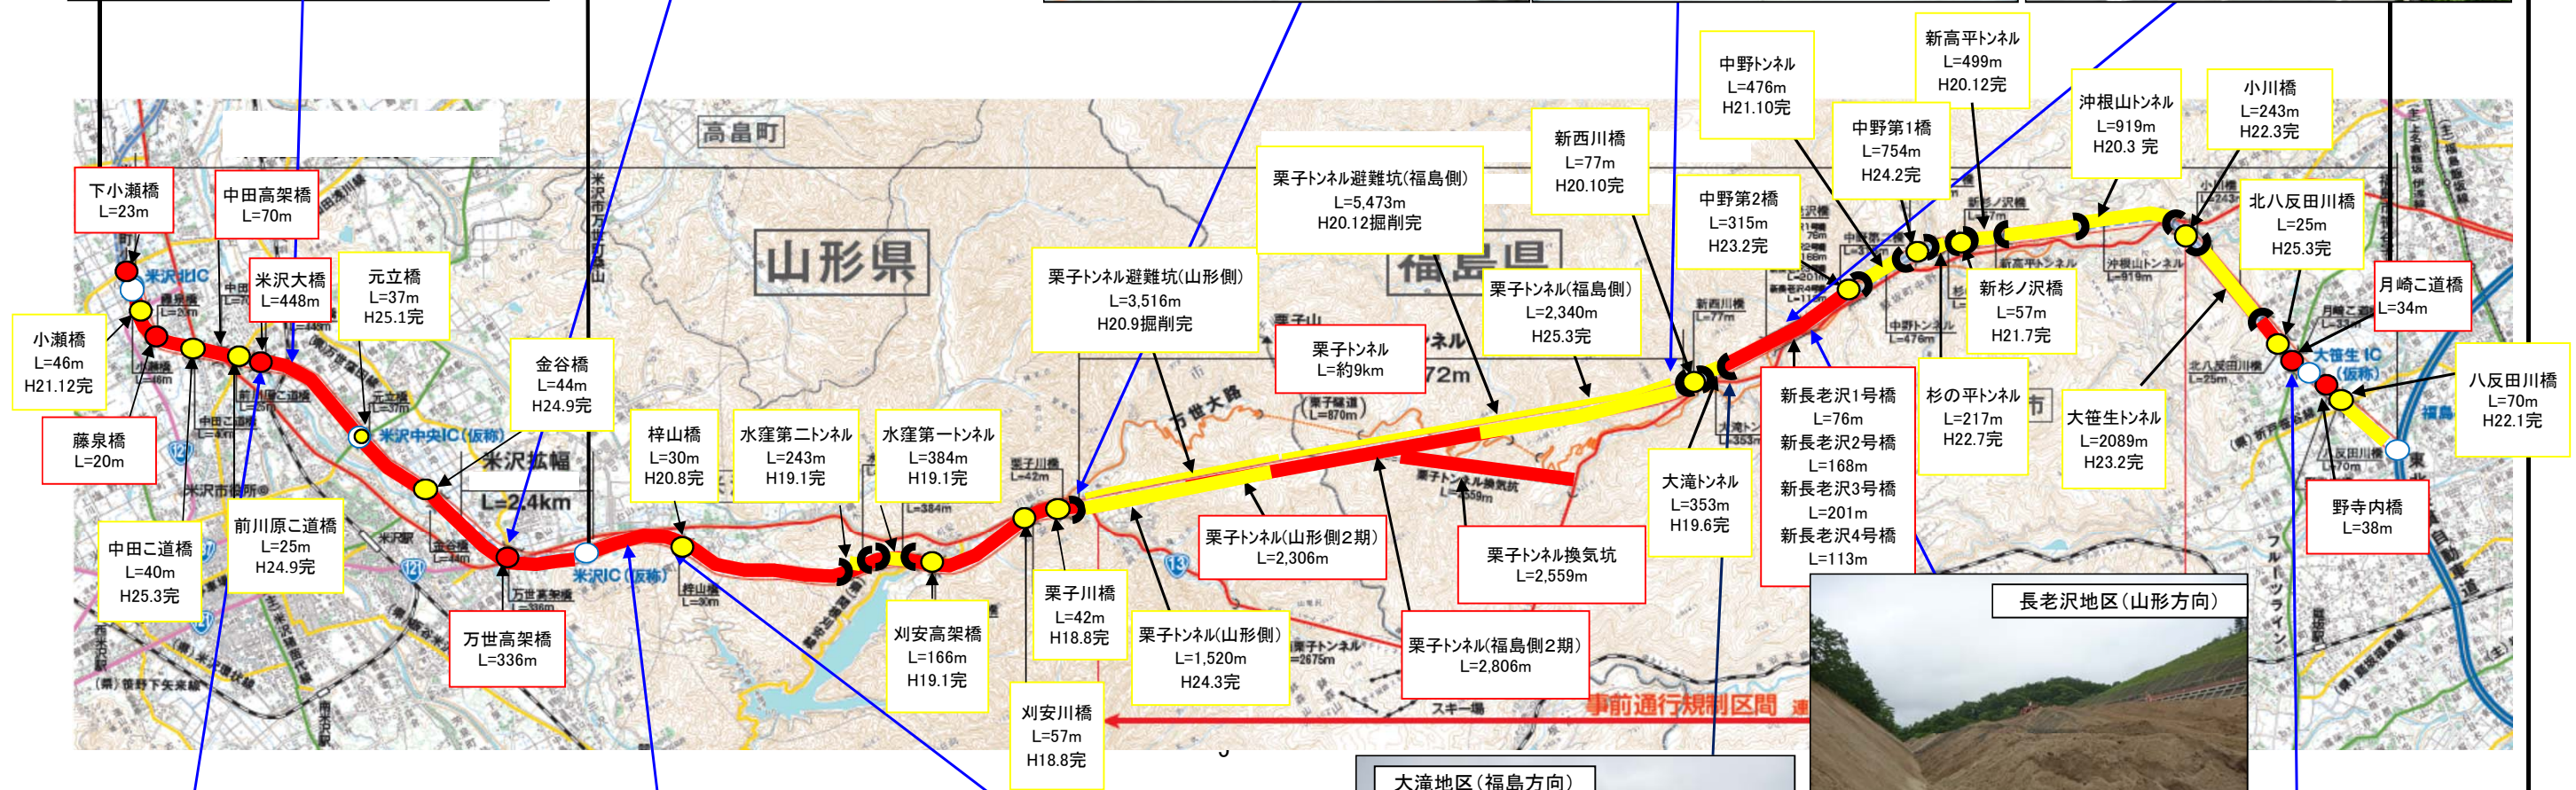

# 東北中央自動車道（福島～米沢北間）工事状況

平成25年 6月末現在

米沢～米沢北  
延長 L=9.0km

福島～米沢 延長 L=28km  
山形側 延長 L=11km

福島側 延長 L=17km

竣工済み    施工中