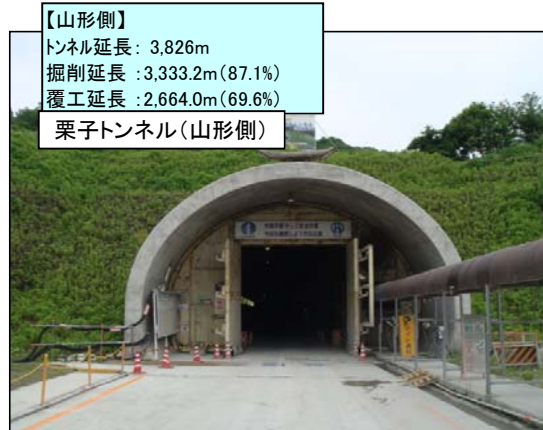

# 東北中央自動車道（福島～米沢北間）工事状況

平成25年 6月末現在

米沢～米沢北  
延長 L=9.0km

福島～米沢 延長 L=28km  
山形側 延長 L=11km

福島側 延長 L=17km

竣工済み    施工中