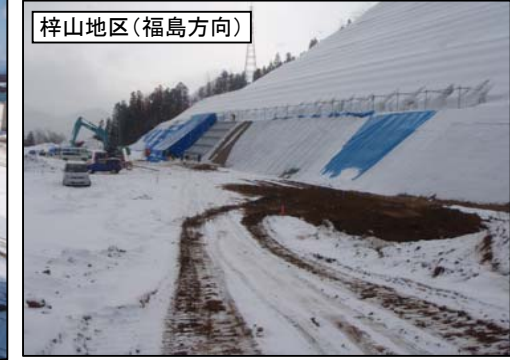

# 東北中央自動車道（福島～米沢北間）工事状況

平成25年 2月末現在

米沢～米沢北  
延長 L=9.0km

福島～米沢 延長 L=28km  
山形側 延長 L=11km

福島側 延長 L=17km

竣工済み 施工中