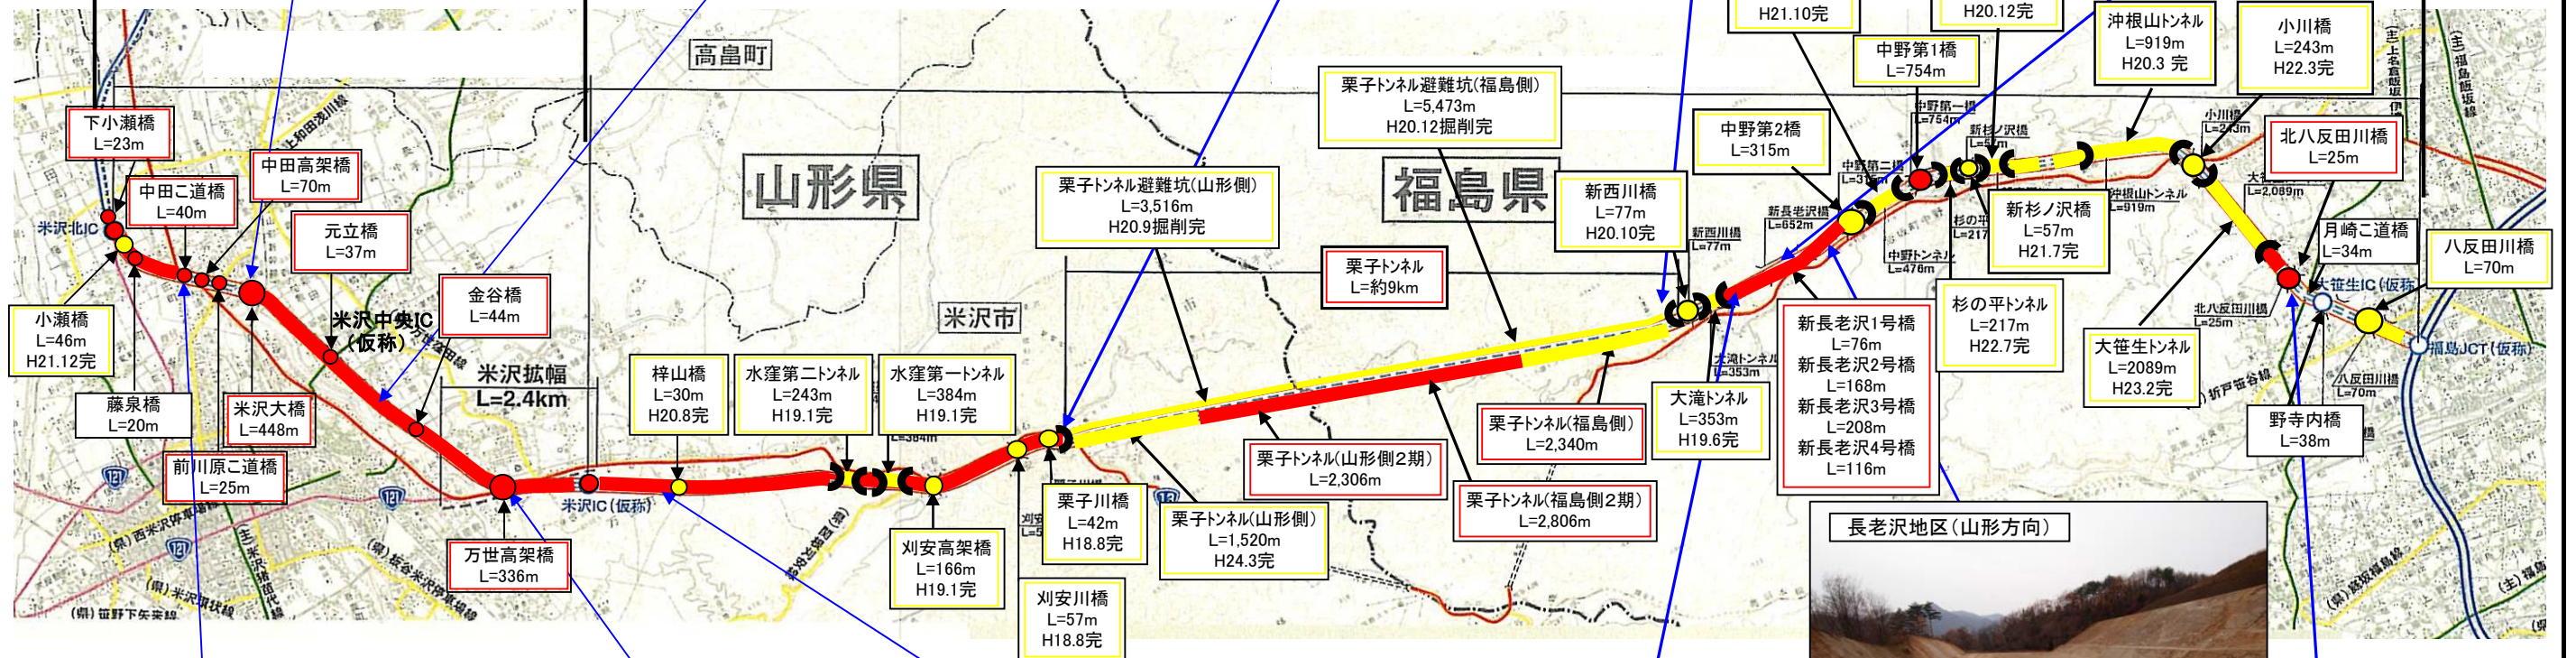

# 東北中央自動車道（福島～米沢北間）工事状況

平成25年 2月末現在

米沢～米沢北  
延長 L=9.0km

福島～米沢 延長 L=28km  
山形側 延長 L=11km

福島側 延長 L=17km

竣工済み 施工中