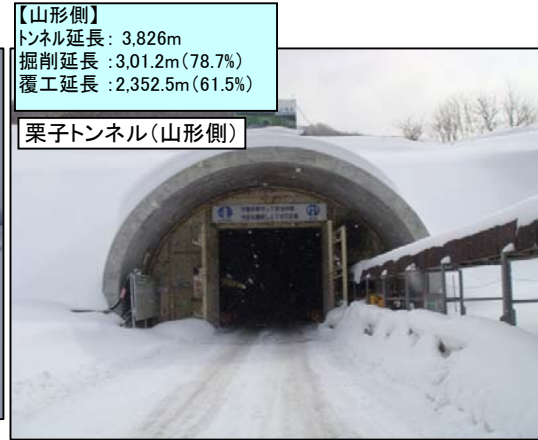

# 東北中央自動車道（福島～米沢北間）工事状況

平成25年 2月末現在

米沢～米沢北  
延長 L=9.0km

福島～米沢 延長 L=28km  
山形側 延長 L=11km

福島側 延長 L=17km

竣工済み 施工中