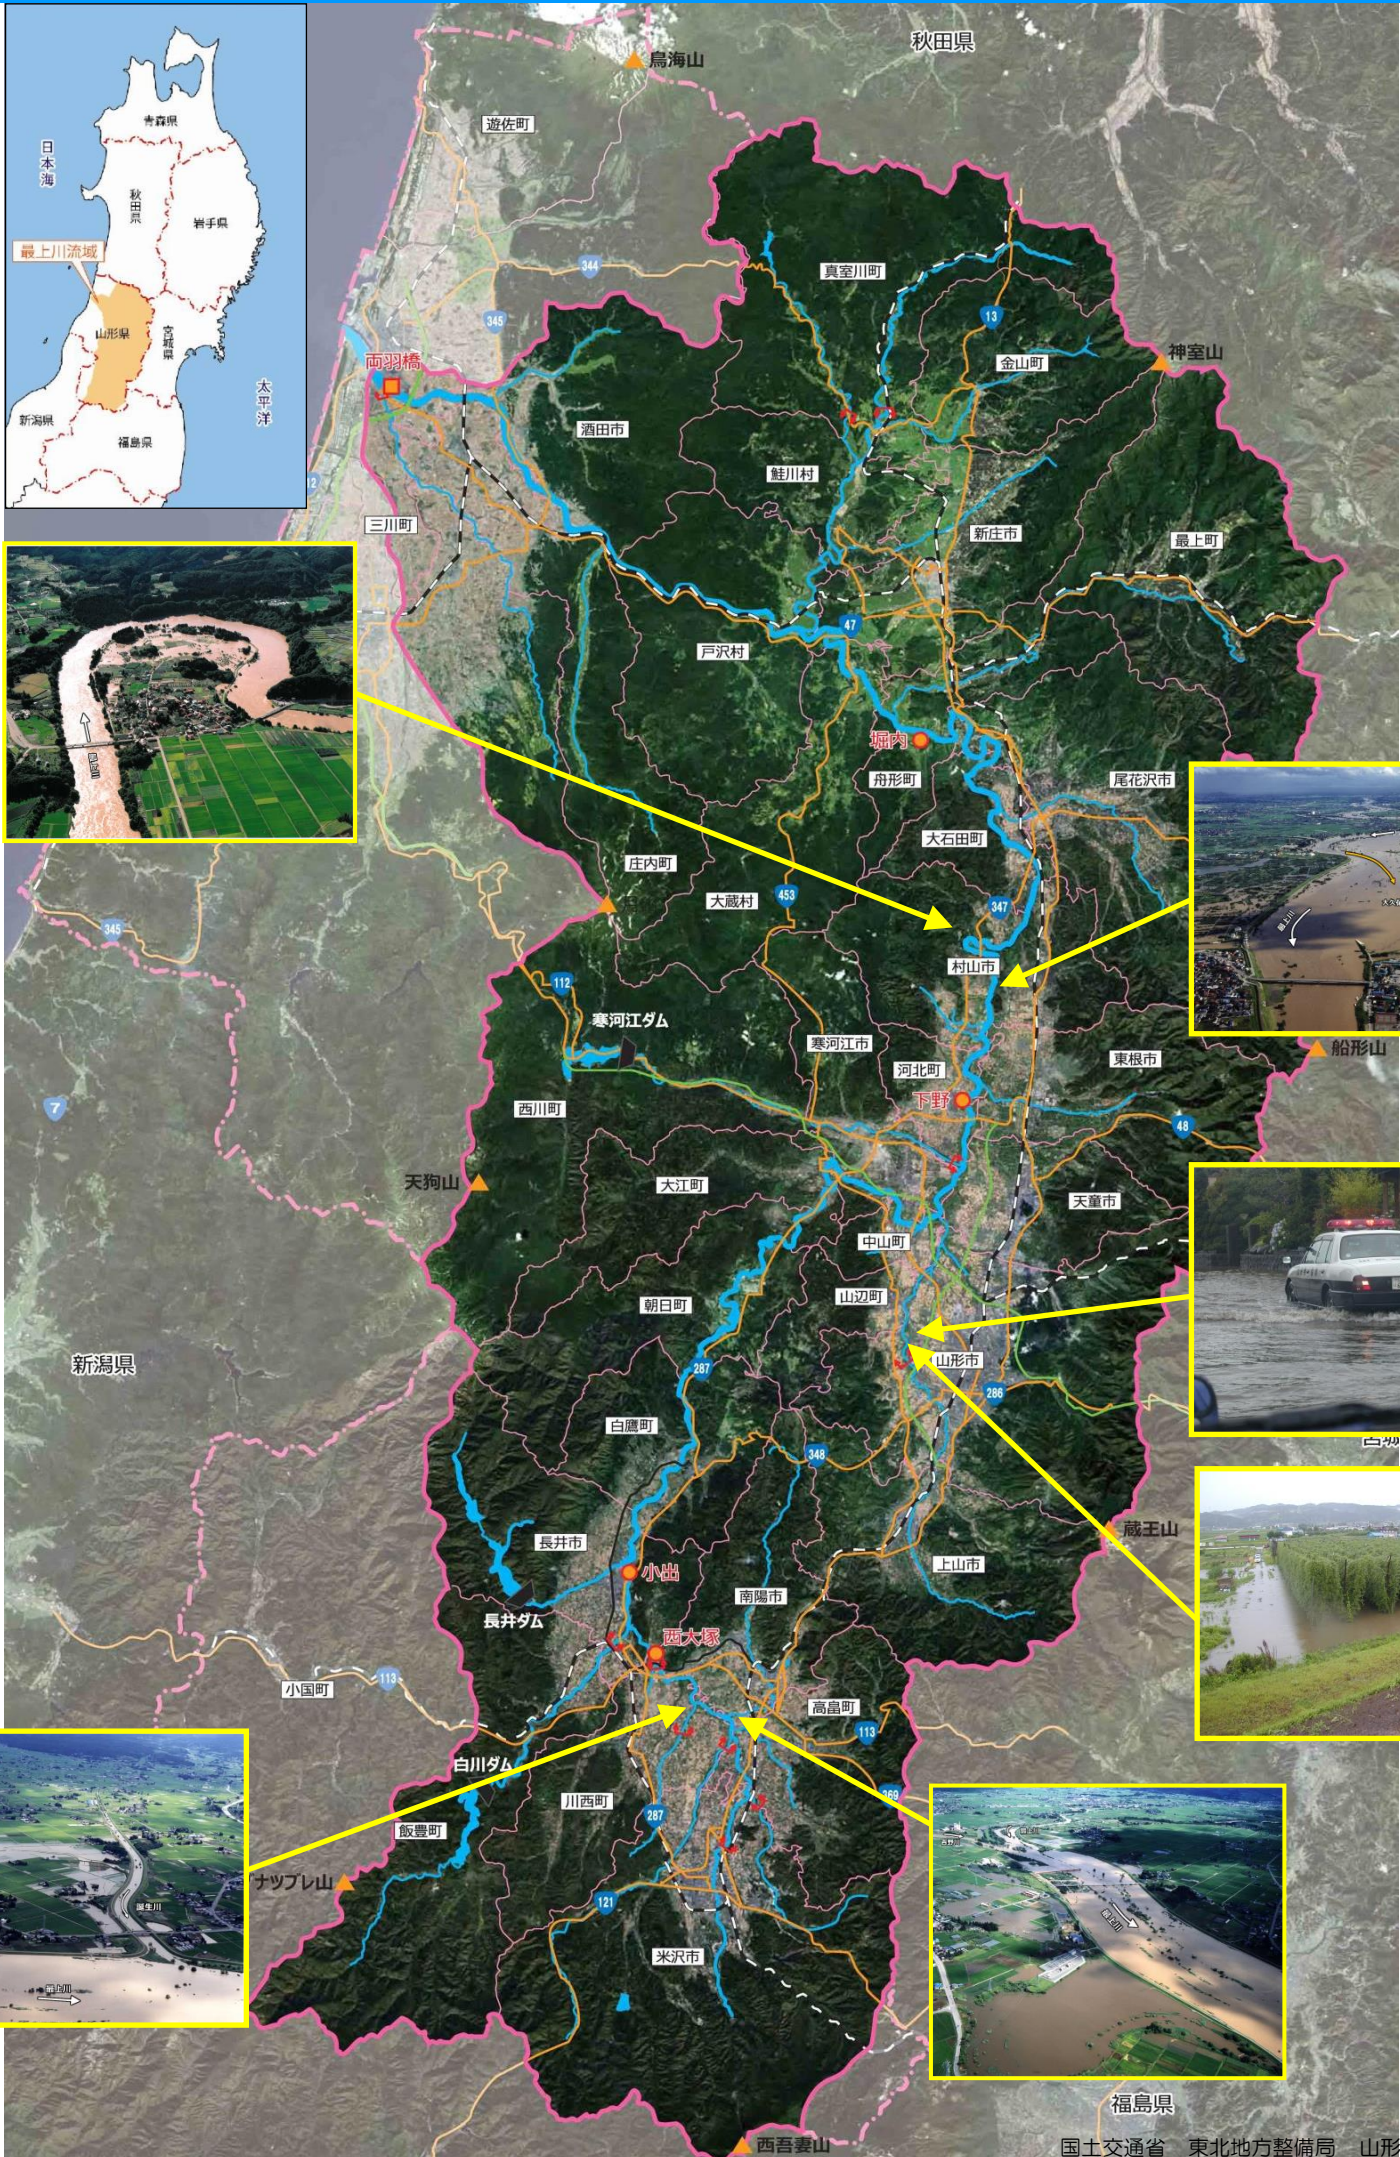

2002年台風6号による山形県の被害位置図

ひがいいちず

令和元年(2019年)東日本台風による山形県の被害位置図

ひが い い ち ず