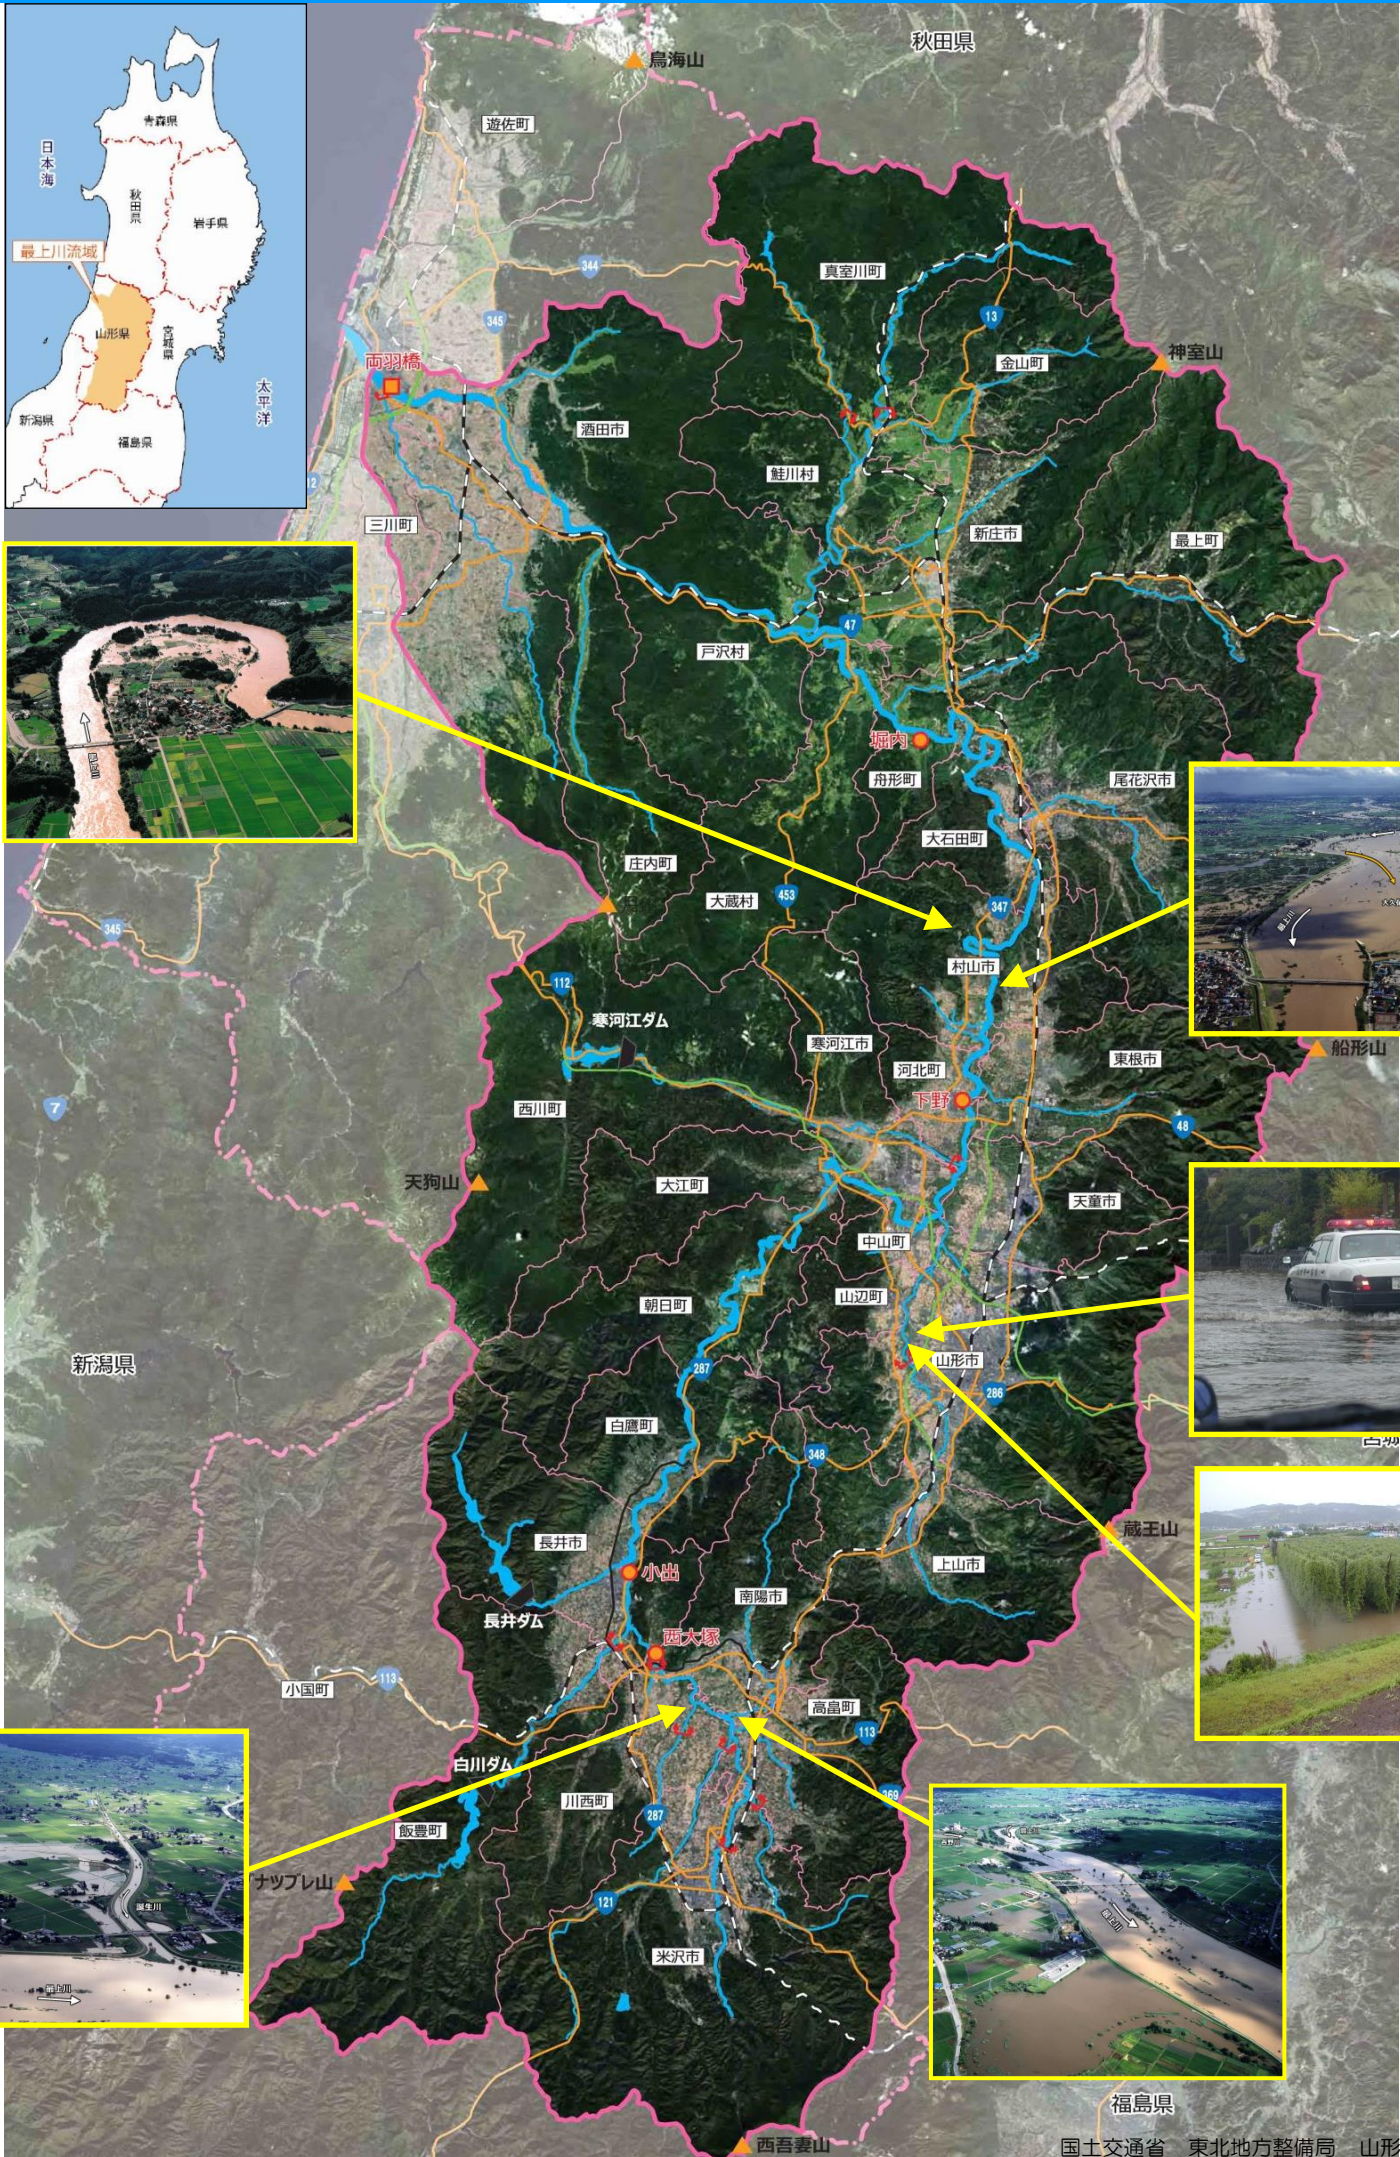

2002年台風6号による山形県の被害位置図

ひがいいちず

令和元年(2019年)東日本台風による山形県の被害位置図

ひが いちず