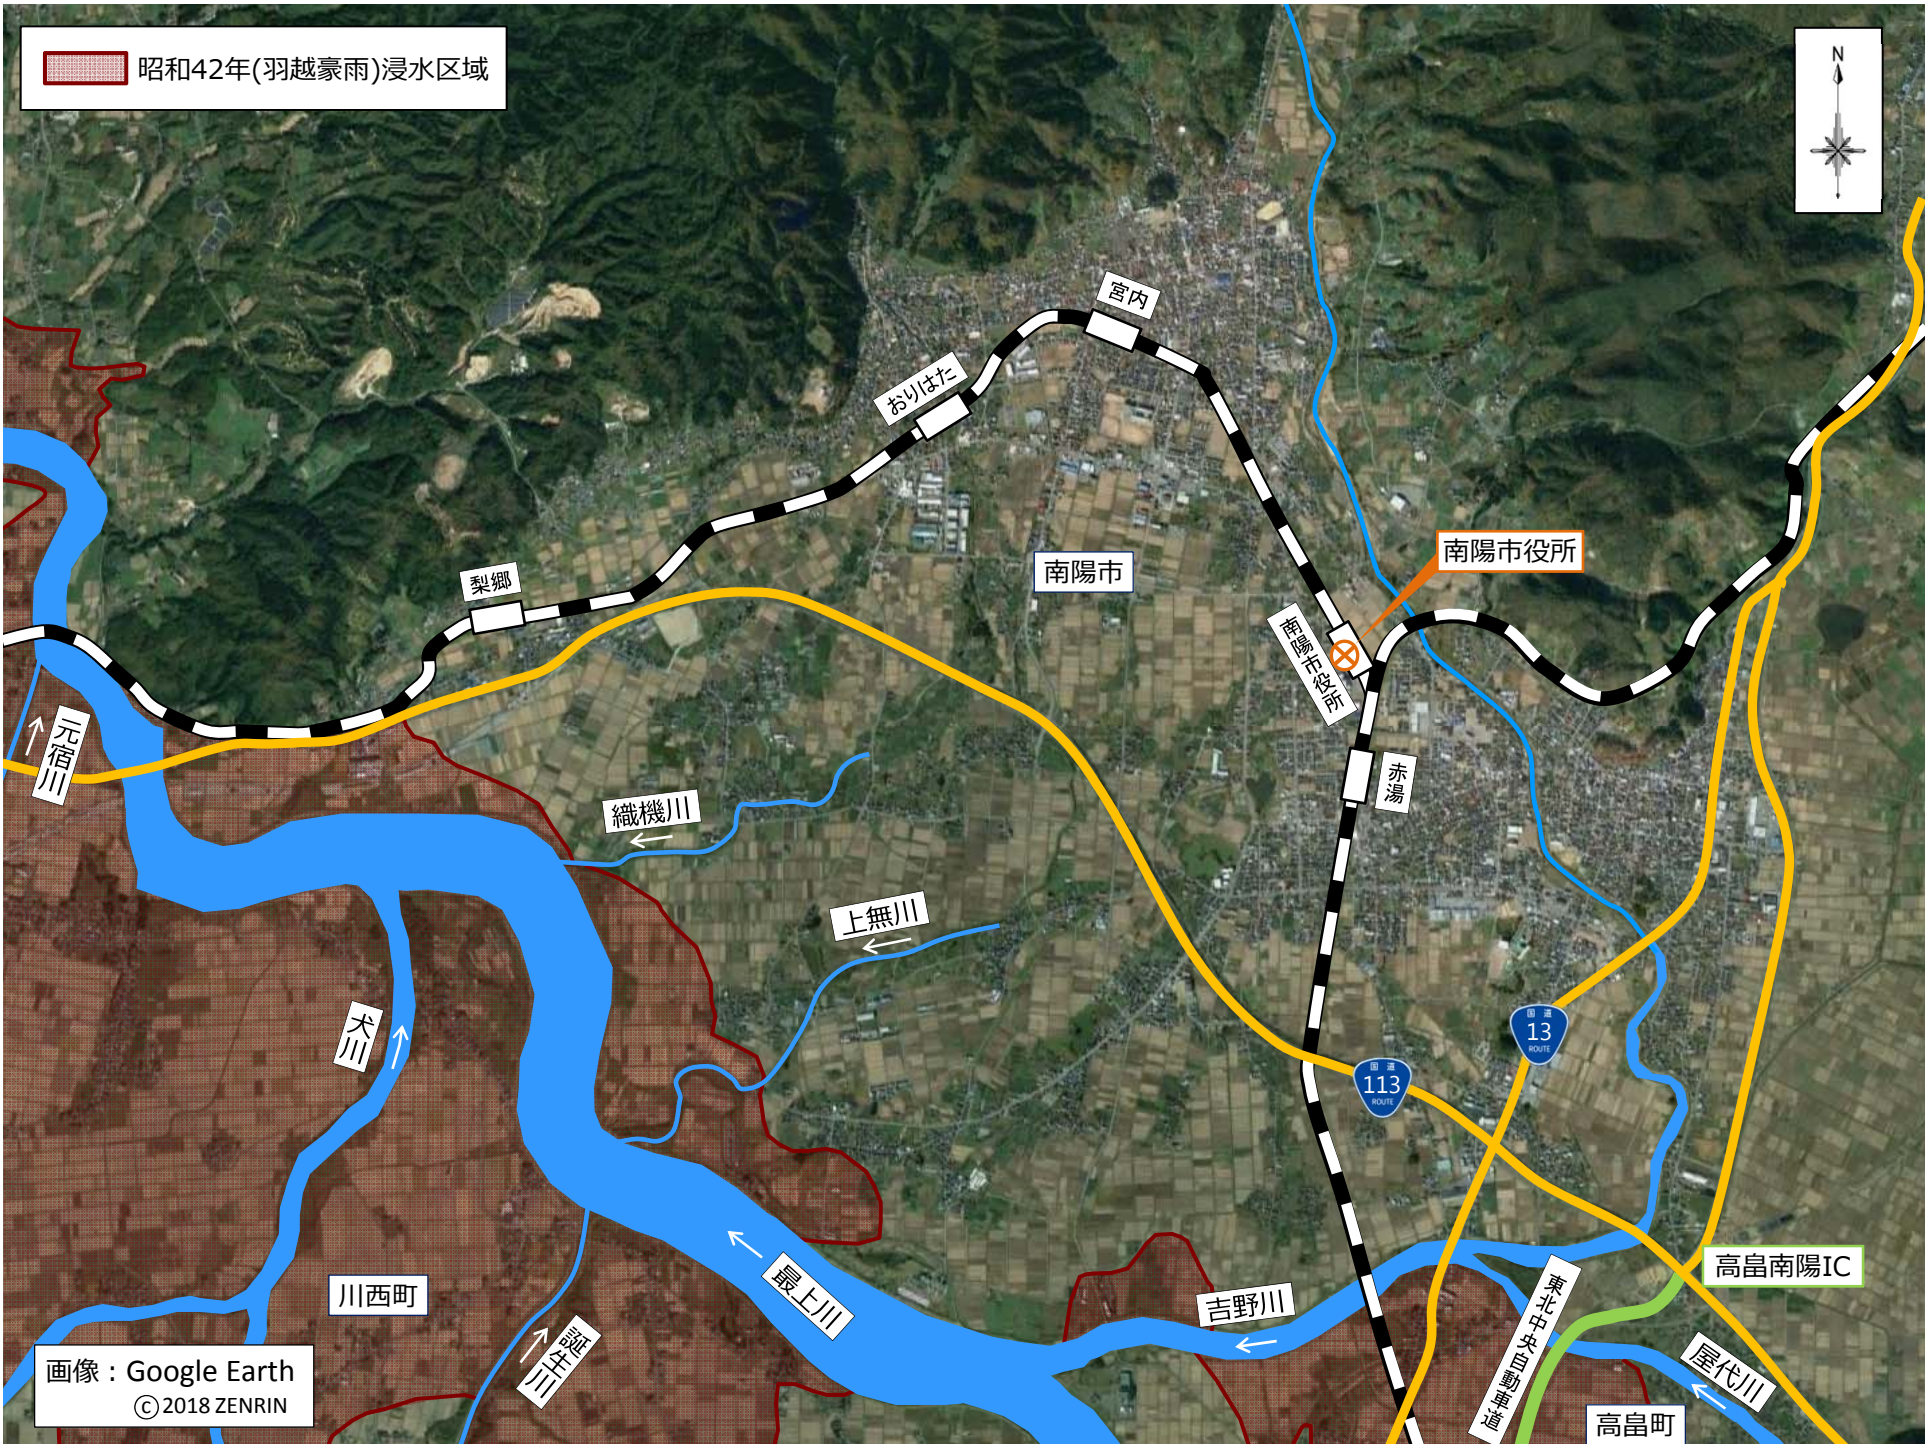

昭和42年(羽越豪雨)浸水区域

画像 : Google Earth  
© 2018 ZENRIN