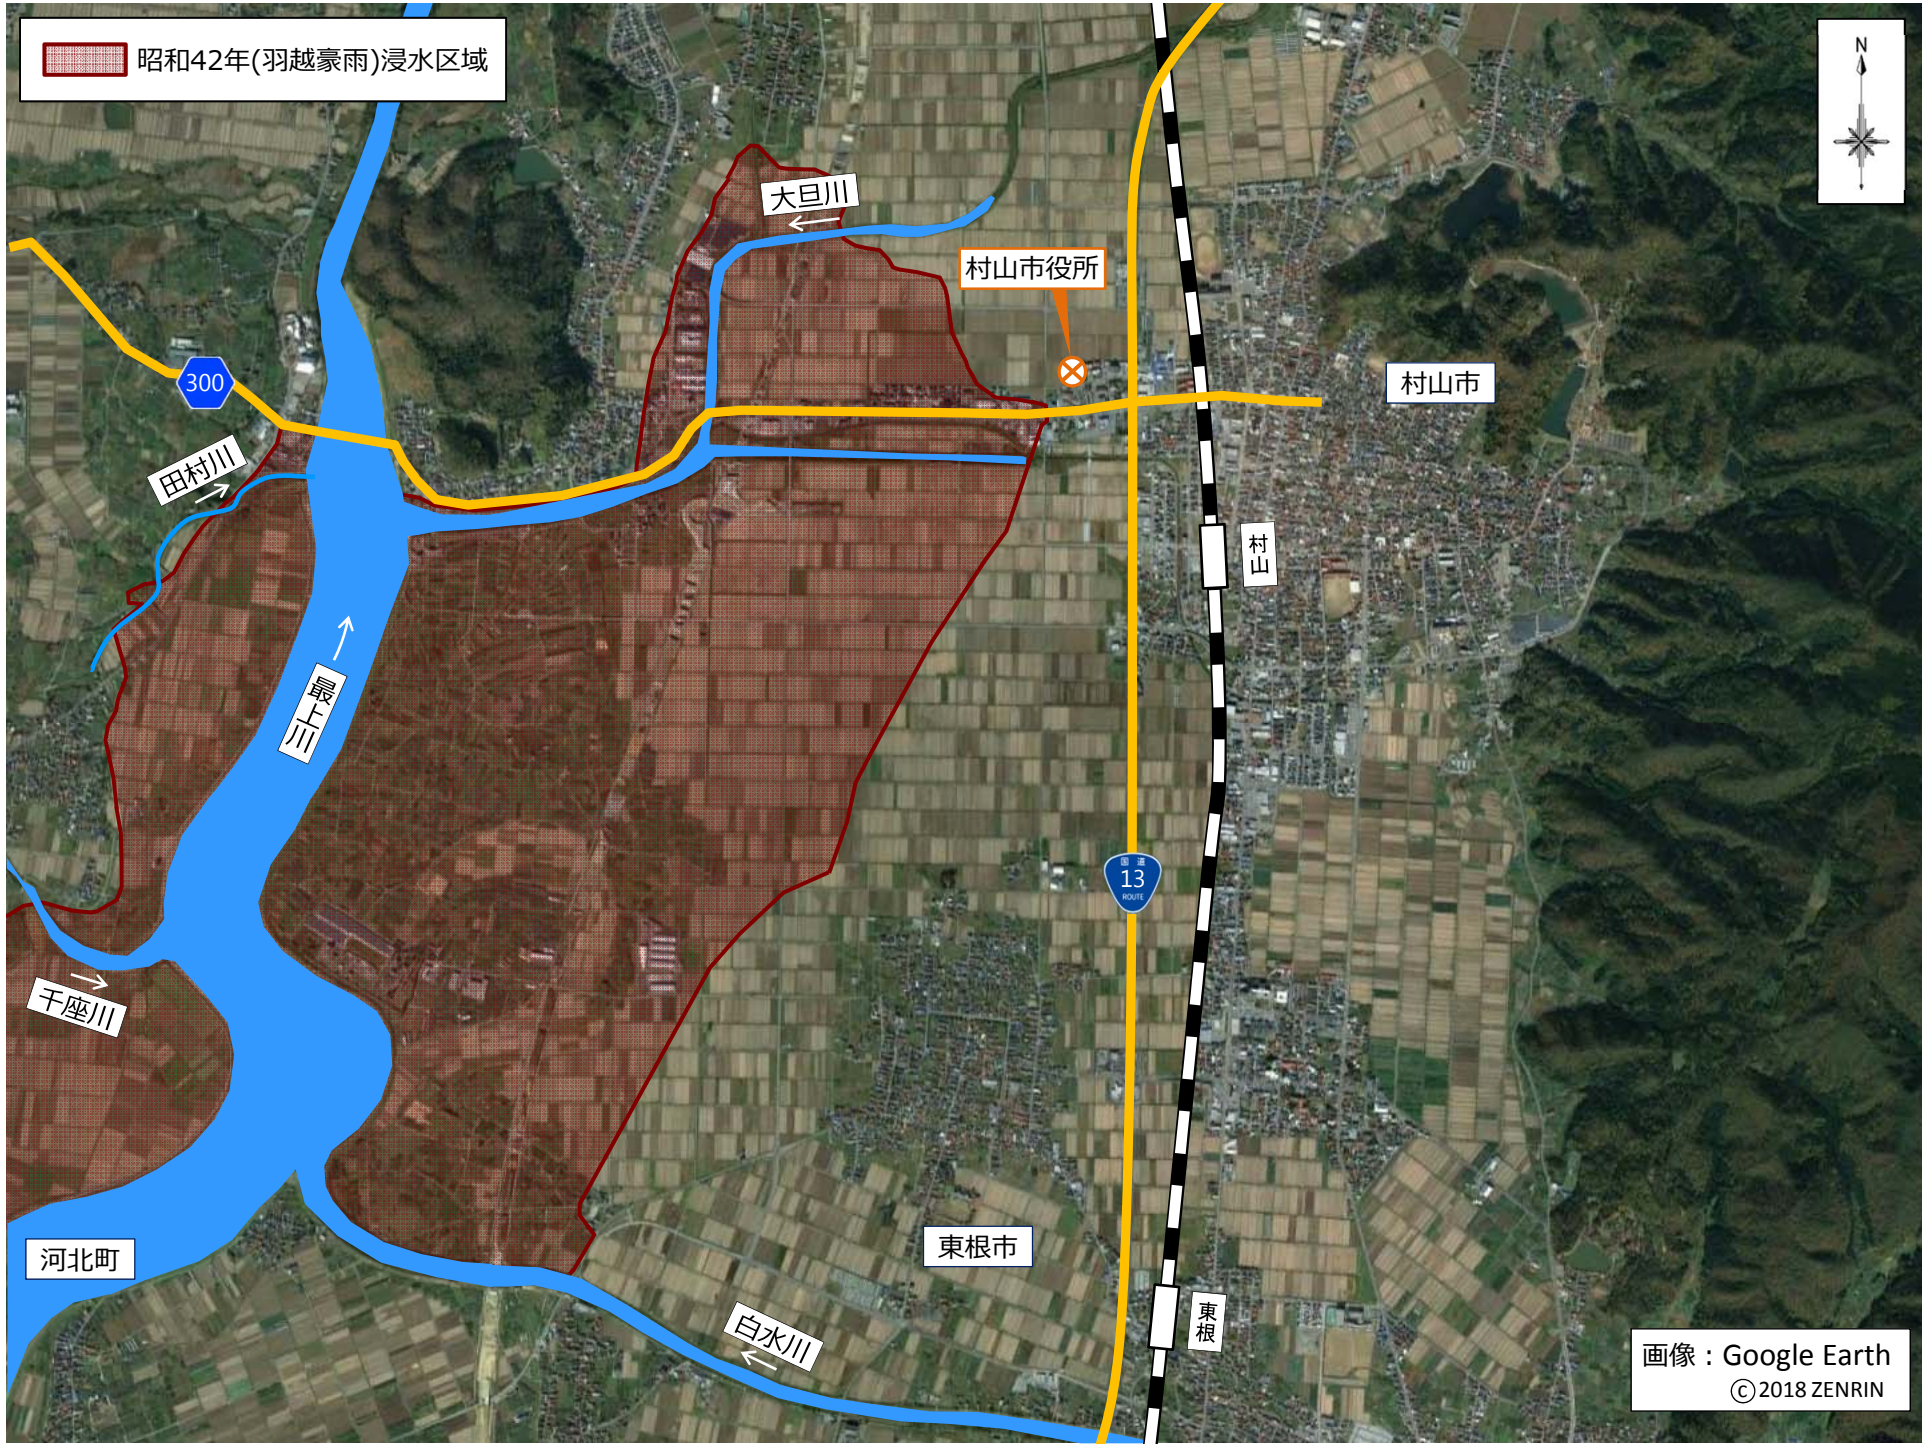

昭和42年(羽越豪雨)浸水区域

画像 : Google Earth
© 2018 ZENRIN