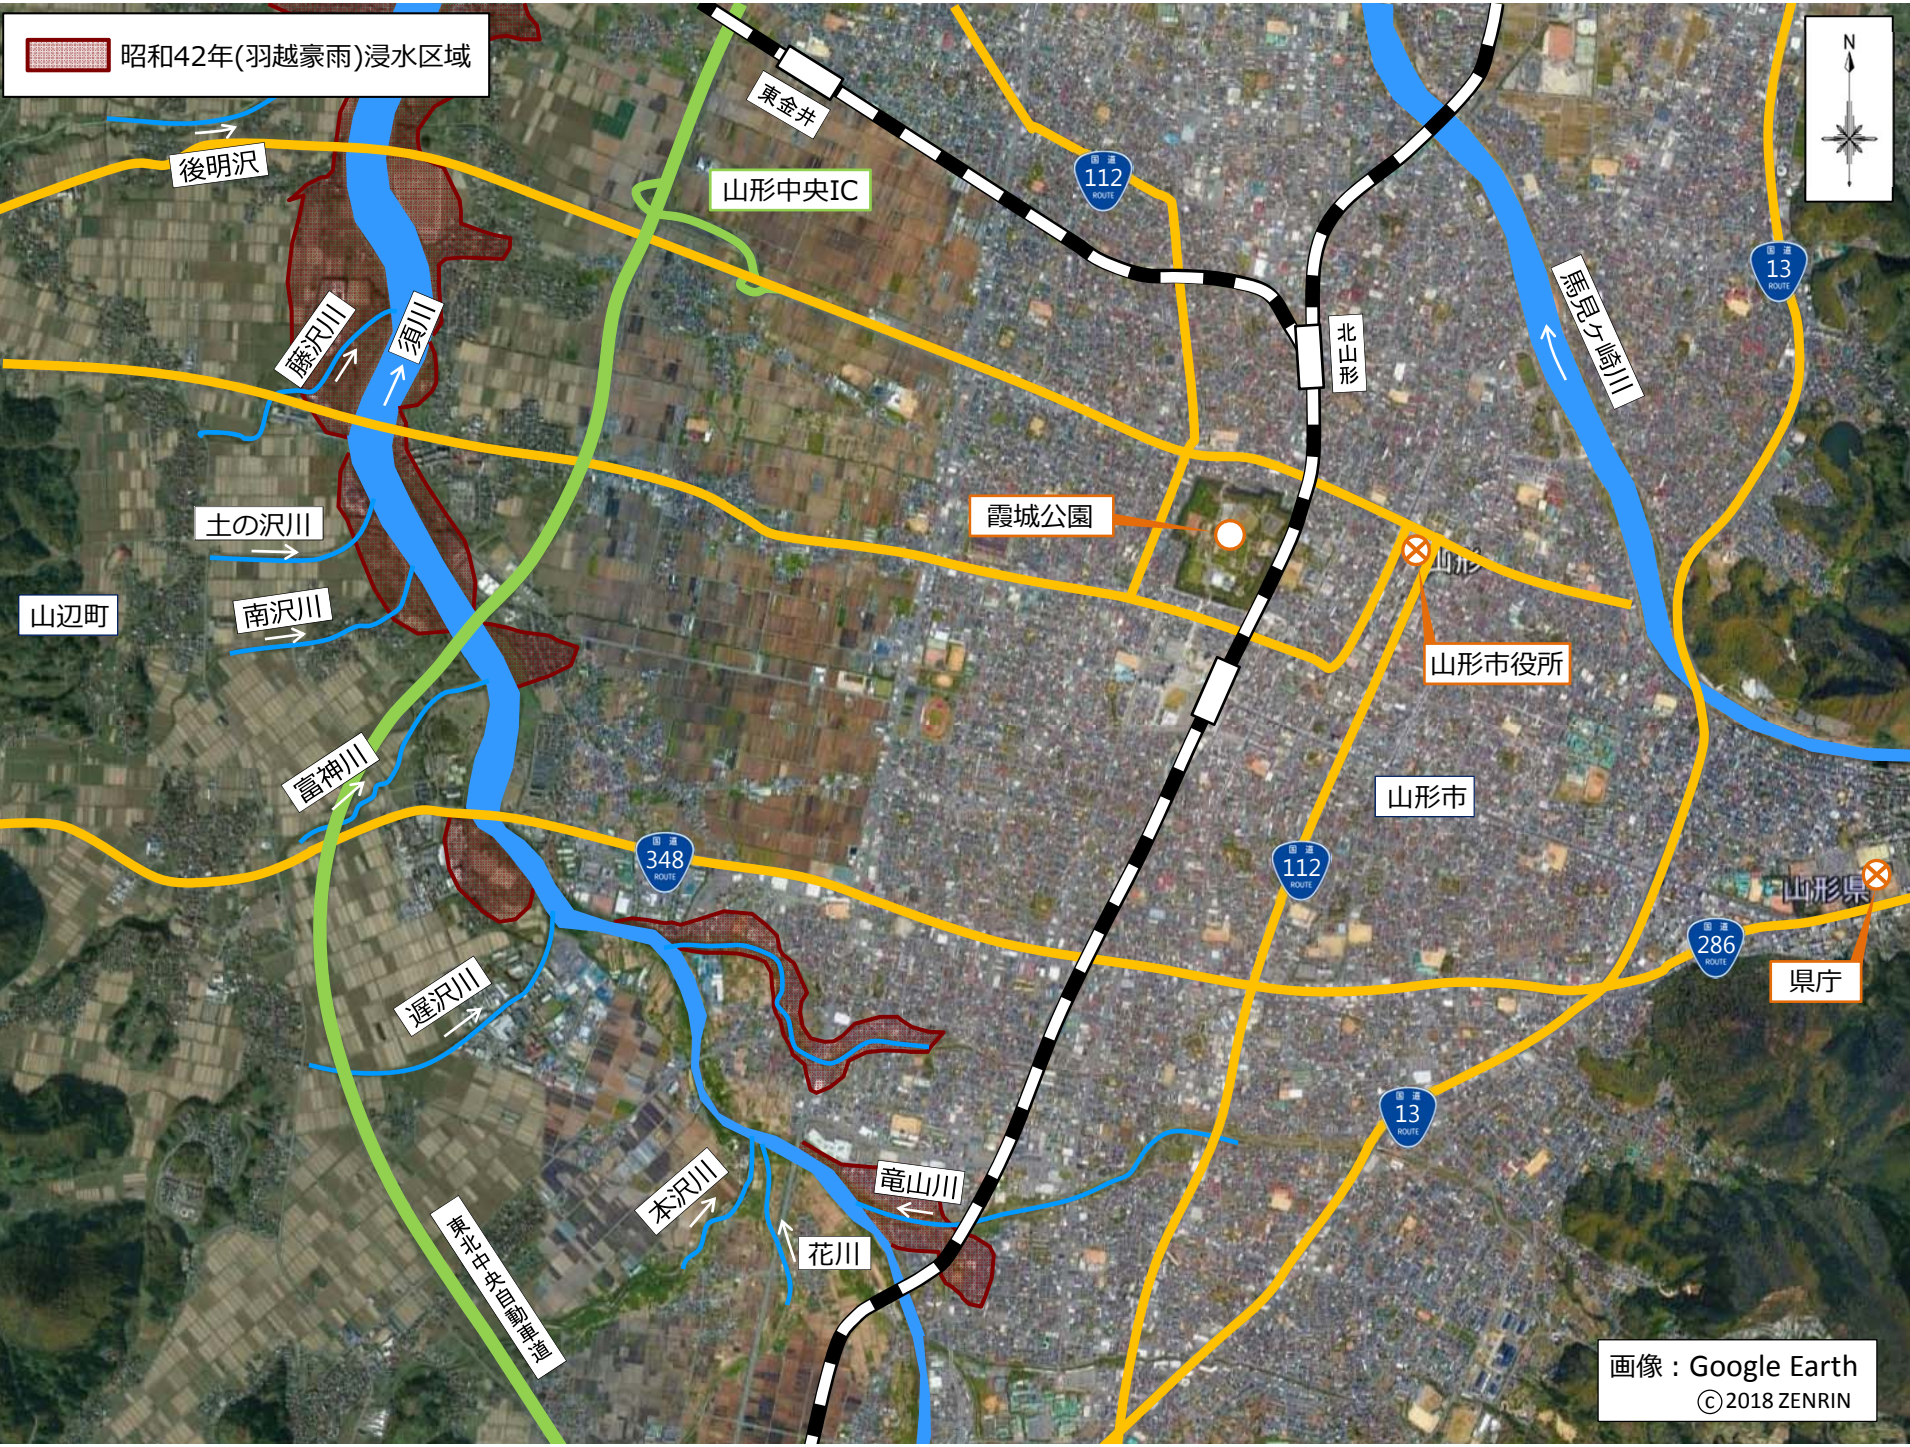

昭和42年(羽越豪雨)浸水区域

画像 : Google Earth
© 2018 ZENRIN