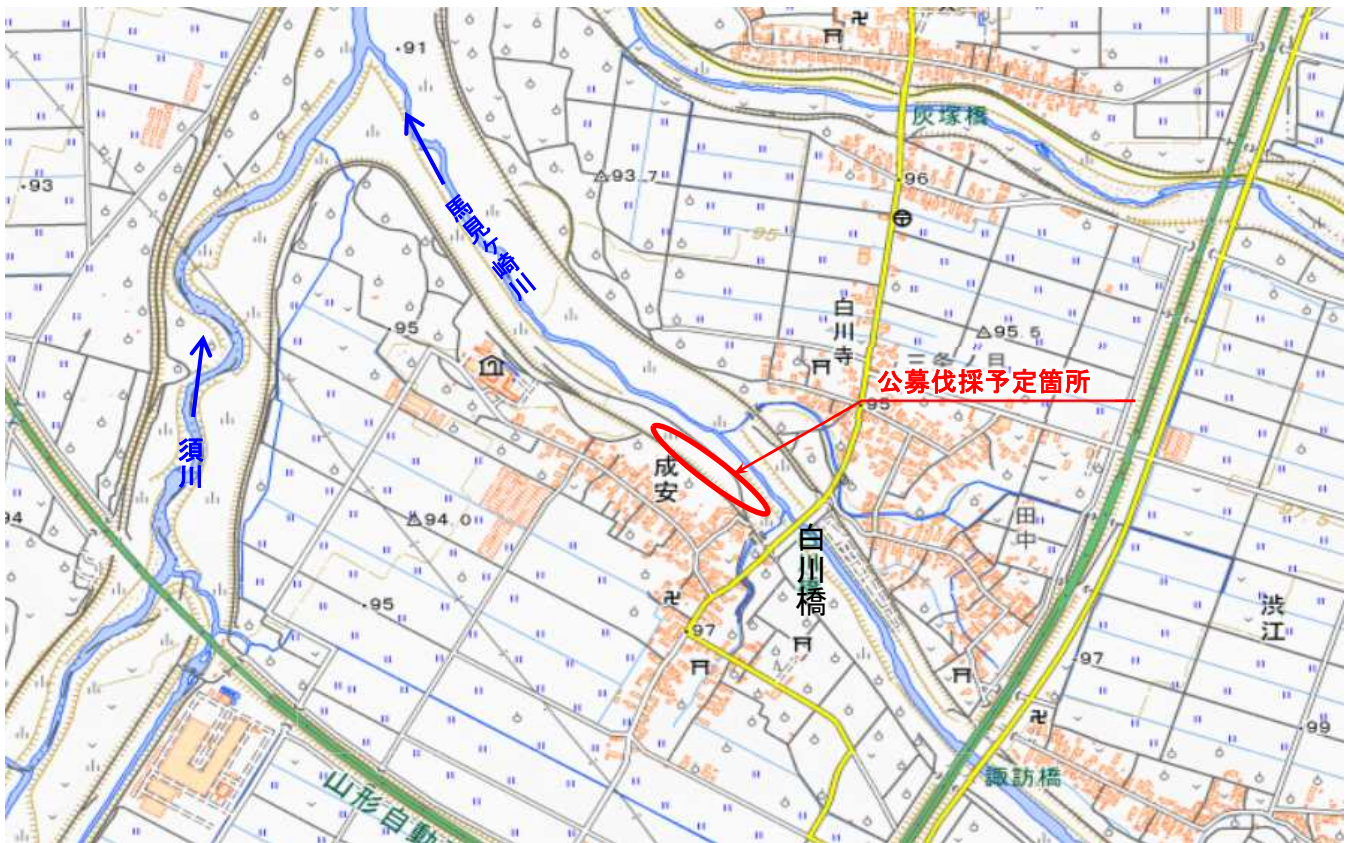

R6 公募伐採予定箇所（馬見ヶ崎川）

寒河江出張所管内05

○山形市成安地先C（馬見ヶ崎川左岸：白川橋下流）

募集中

出典：地理院地図に伐採予定箇所等を追記して掲載

○山形市成安地先C(馬見ヶ崎川左岸:白川橋下流)

樹木の繁茂状況

区画	伐採面積	幹本数 (径15cm~30cm)
①	3,750㎡	30本程度
②	7,250㎡	30本程度
計	11,000㎡	

区画	伐採面積	幹本数 (径15cm~30cm)