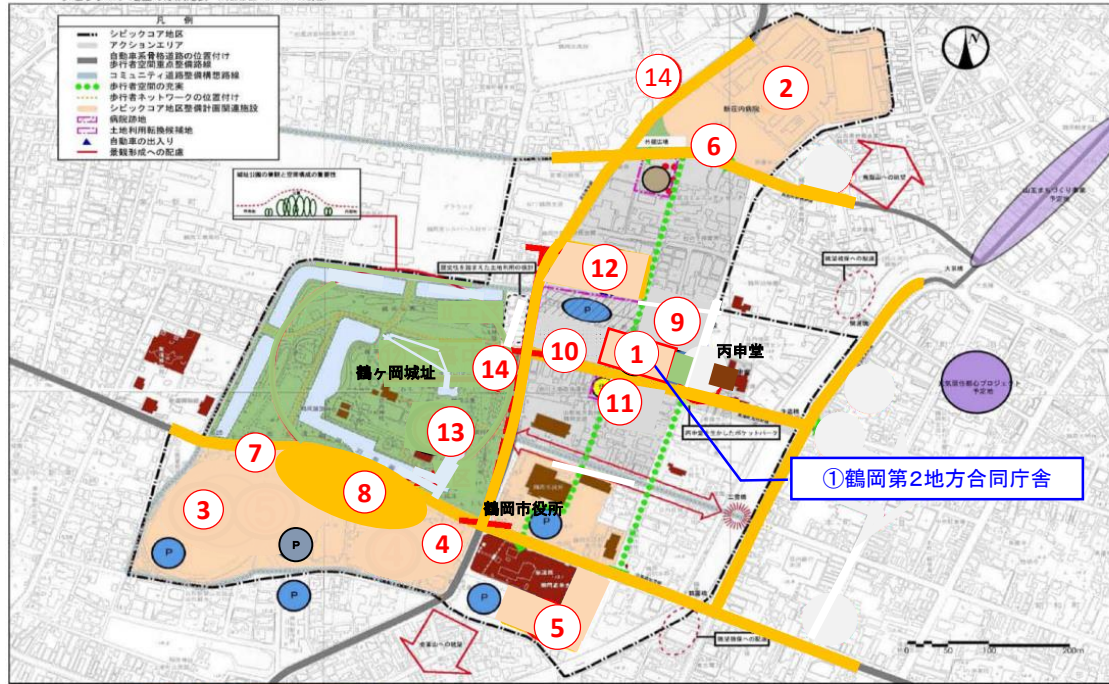

鶴岡文化学術交流シビックコア地区 エリアマップ

東北地方整備局営繕部 2022 (R4)

② 鶴岡市立荘内病院
H15.7完成

③ 鶴岡タウンキャンパス
H13.5完成

④ 鶴岡アートフォーラム
H17.8完成

⑤ 鶴岡市文化会館「荘銀タクト鶴岡」
H29.8完成

⑥ 都市計画道路鳥居町新斎部線
H15.7完成

⑩ 市道馬場町五日町線
H21～24完成

⑪ 鶴岡市立荘内病院医師公舎
H27.6完成

⑦ 都市計画道路羽黒橋加茂線

⑧ 地域ルネッサンス公園整備
H14完成

⑫ 鶴岡市総合保健福祉センター「にこふる」
H22.4完成

⑬ 藤沢周平記念館
H22.4完成

⑨ 旧荘内病院解体 (H20完了)
⑭ 都市計画道路道形黄金線 (工事中)

① 鶴岡第2地方合同庁舎
R4.7完成

※写真提供(①を除く) 鶴岡市